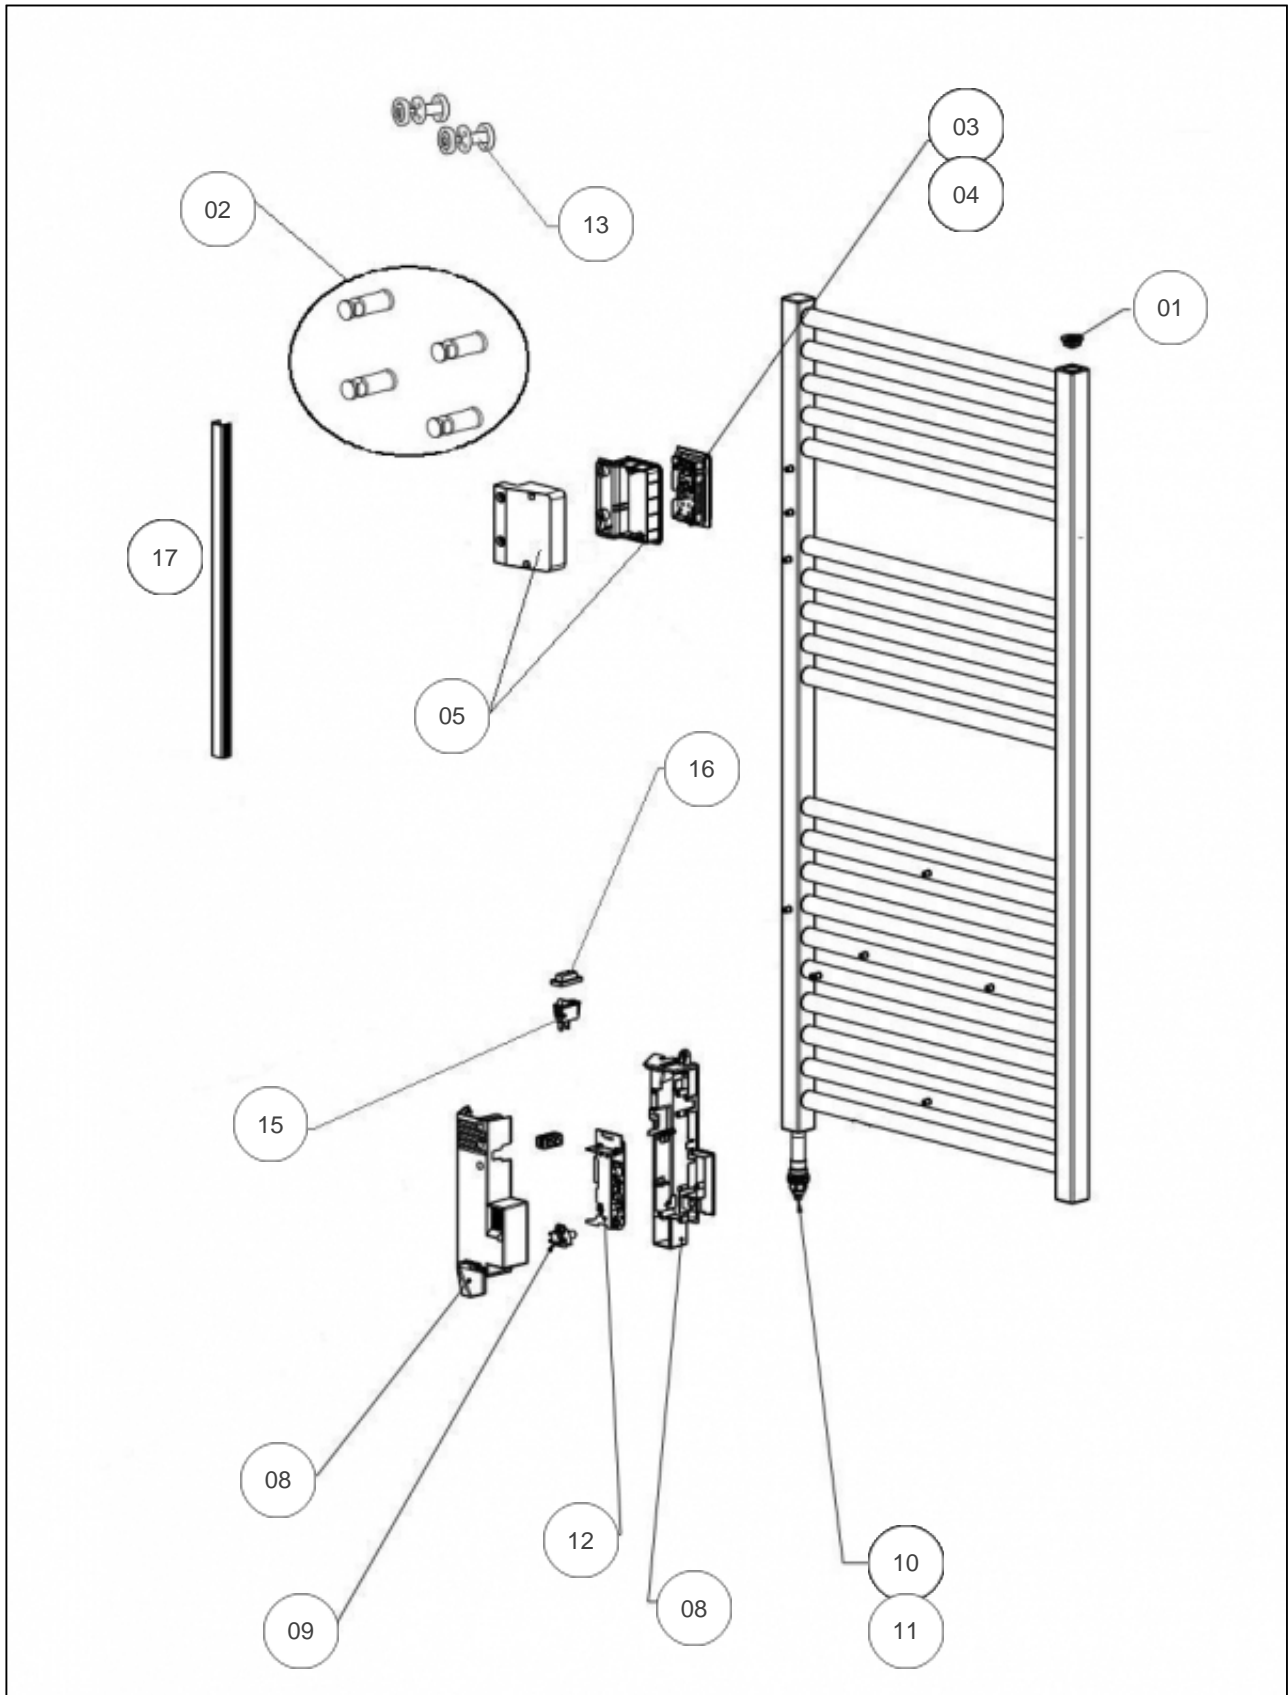

Atlantic Radiateurs & Eau Chaude Sanitaire

Produits

Référence	Nom	Lettre
850259	DORIS DIGIT 1000W BLC	C

Paramètres

Référence	Puissance(W)	Lettre
850259	1000	C

Références

Repère	Libellé	C
01	PURGEUR AIR AUTOMATIQUE	091705
02	KIT FIXATIONS COURT BLC SATIN 4 PTS	098775
03	COMMANDE DIGITALE TACTILE PROG 91	088776
04	FILERIE POUR COMMANDE DIGITALE 1000W	083451
05	BOITIER PLAST SANS COMMANDE DIGITALE	083483
08	BOITIER PUISSANCE + COUVERCLE	083447
09	CABLE ALIMENTATION + SONDE	083448
10	RESISTANCE 1000W IC1 HTC + JOINT	086573
11	FILERIE RESISTANCE	083658
12	CARTE DE PUISSANCE	088418
13	KIT 2 PATERES BLANC	098685
15	INTERRUPTEUR UNIPOLAIRE	082175
16	PROTECTION INTERRUPTEUR	091754
17	GOULOTTE 1000/2000W BLC SATIN	091753