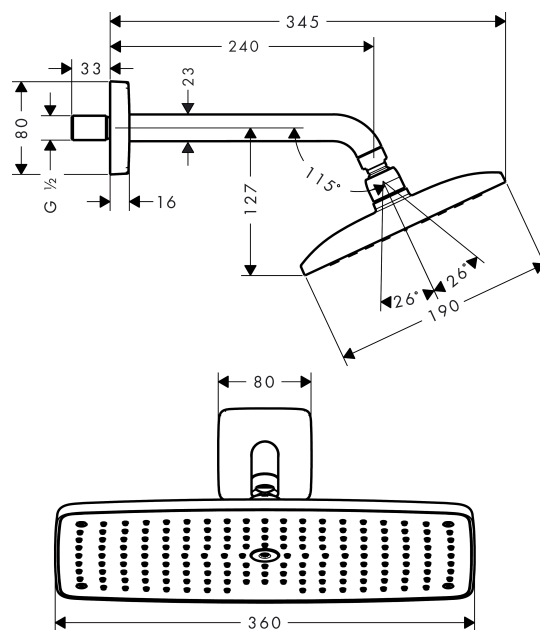

Raindance

Raindance E 360 Air 1jet - bras 223 mm

Surfaces: **chromé** N° Art.: **27371000**

Description

Caractéristiques

- taille de la tête de douche: 360 x 190 mm
- longueur du bras de douche: 240 mm
- type de jet: RainAir
- débit du jet RainAir (sous 3 bars de pression): 20 l/min
- diffuseur de douche entièrement chromé
- matériau du disque de jet: métal
- disque de jet amovible pour nettoyage
- type d'installation: mur
- raccordement G 1/2

Technologie

Photo du produit

Plan coté