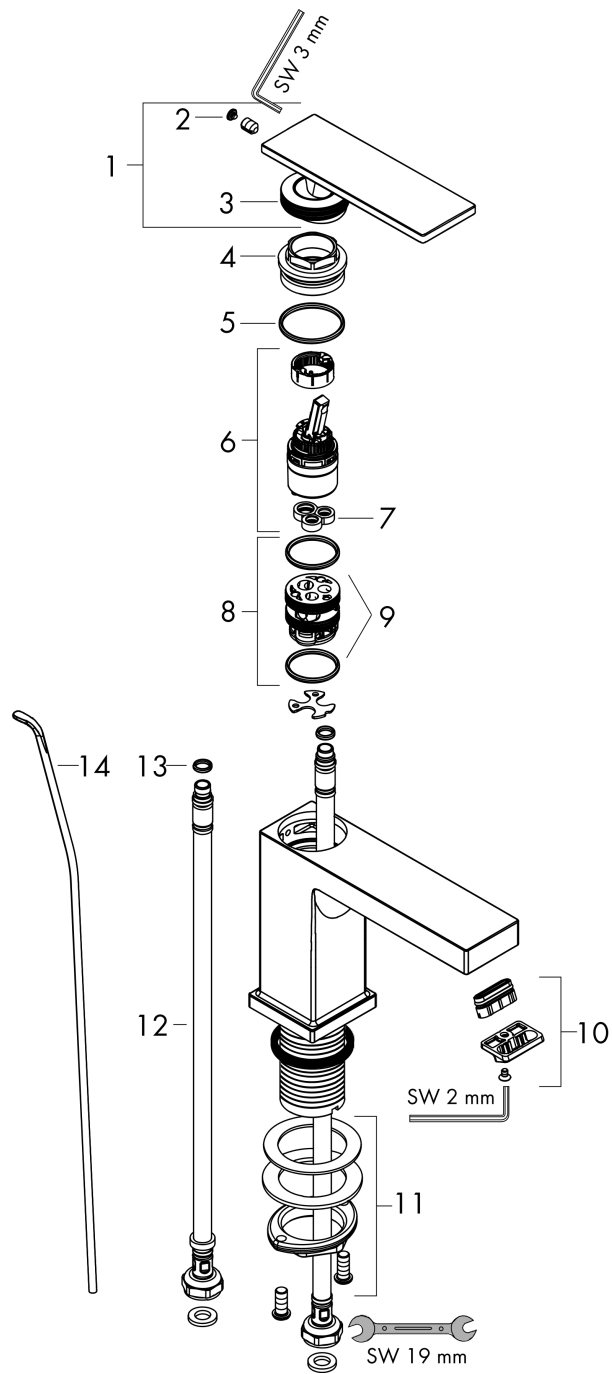

Tecturis E

ééngreeps wastafelkraan 110 CoolStart met trekwaste

Oppervlakte finish: **chrom** Artikelnummer: **73014000**

Beschrijving

- ComfortZone 110
- voorsprong uitloop 144 mm
- uitloophoogte: 117 mm
- greepvariant: rechte greep
- vaste uitloop
- straalsoort: WaterfallStream
- maximale doorstroomhoeveelheid bij 3 bar: 4 l/min
- keramisch kardoes
- pop-up afvoergarnituur G 1¼
- materiaal afvoergarnituur: Metaal
- koud water met de greep in de middenpositie, bespaart energie en kosten
- EU taxonomie: max 6l/min - substantiële bijdrage (SC) mogelijk

Artikeldetails

Vrijblijvende advies verkoopprijs excl. BTW 184,90 €

Vrijblijvende advies verkoopprijs incl. BTW 223,73 €

Technologie

Designprijzen

Productfoto

Maattekening

Doorstroomdiagram

Tecturis E
ééngreeps wastafelkraan 110 CoolStart met trekwaste
 Oppervlakte finish: **chrom** Artikelnummer: **73014000**

Explosietekening

Bouwjaar: >09/23

Tecturis E**ééngreeps wastafelkraan 110 CoolStart met trekwaste**Oppervlakte finish: **chrom** Artikelnummer: **73014000****Reserveonderdelenlijst**

Bouwjaar: >09/23

Regel	Beschrijving	Artikelnummer	Prijs incl. BTW	VE
1	greep	94992000	-	-
2	greepstop	93983000	-	1
3	O-ring 30x1,5	98433000	-	1
4	moer	94993000	-	-
5	O-ring 29x2	98391000	-	1
6	kardoes compl.	92900000	-	1
7	dichting	93383000	-	1
8	kardoesadapter	95975000	-	1
9	O-ring 23x2	98398000	-	1
10	perlator compl.	94994000	-	-
11	schachtbevestigingsset compl. (Ø 32)	13961000	-	1
12	aansluitslang 450 mm M8x0,75 G3/8	97206000	-	1
13	O-ring 7x1,5	98422000	-	1
14	trekstang	96657000	-	1
a	afvoergarnituur	94139000	-	1