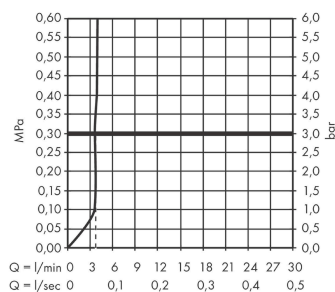

Tecturis E

ééngreeps wastafelkraan 110 CoolStart met trekwaste

Oppervlakte finish: **chrom** Artikelnummer: **73014000**

Beschrijving

- ComfortZone 110
- voorsprong uitloop 144 mm
- uitloophoogte: 117 mm
- greepvariant: rechte greep
- vaste uitloop
- straalsoort: WaterfallStream
- maximale doorstroomhoeveelheid bij 3 bar: 4 l/min
- keramisch kardoes
- pop-up afvoergarnituur G 1¼
- materiaal afvoergarnituur: Metaal
- koud water met de greep in de middenpositie, bespaart energie en kosten
- EU taxonomie: max 6l/min - substantiële bijdrage (SC) mogelijk

Artikeldetails

Vrijblijvende advies verkoopprijs excl. BTW 184,90 €

Vrijblijvende advies verkoopprijs incl. BTW 223,73 €

Technologie

Designprijzen

Productfoto

Maattekening

Doorstroomdiagram