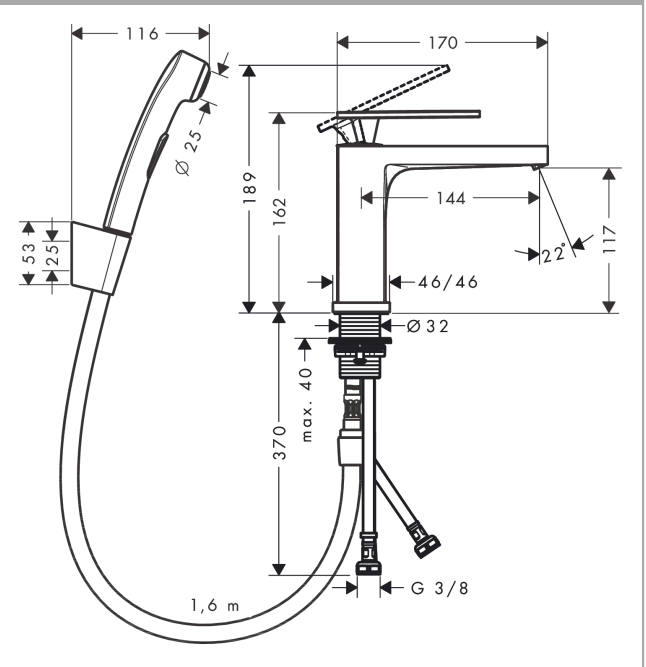

Maattekening