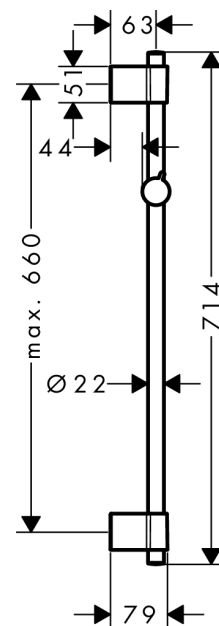

Unica

Varia 72 cm

Oppervlak: **chrom** Artikelnummer: **27355000**

Beschrijving

- bestaat uit: glijstang, schuifstuk
- buislengte: 714 mm
- diameter glijstang: 22 mm
- profielbuis: rond
- afstand boorgaten is variabel: 400 - 660 mm
- variabele wandhouder
- schuifstuk verstelbaar in 2 posities
- wandhouders gemaakt van kunststof

Artikeldetails

Vrijblijvende advies
verkoopprijs excl. BTW 67,20 €

Vrijblijvende advies
verkoopprijs incl. BTW 81,31 €

Productfoto

Maattekening

Unica
 Varia 72 cm
 Oppervlak: **chrom** Artikelnummer: **27355000**

Explosietekening

Bouwjaar: >01/17

Unica
Varia 72 cm
Oppervlak: **chrom** Artikelnummer: **27355000**

Reserveonderdelenlijst

Bouwjaar: >01/17

Regel	Beschrijving	Artikelnummer	Prijs incl. BTW	VE
1	wandsteun	92976000	11,13 €	1
2	afdekkap	92975000	22,39 €	1
3	bevestigingsmateriaal	96179800	17,91 €	1
4	schuifstuk cpl.	92366000	35,82 €	1
5	opvulschijf 7 mm	92950000	17,91 €	1