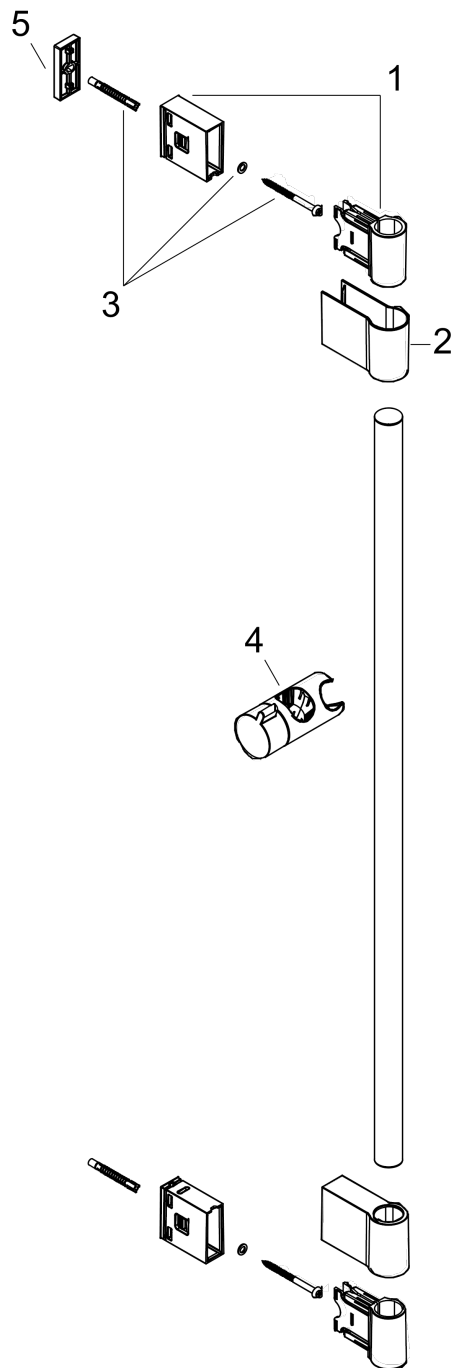

Unica

Varia 72 cm

Oppervlak: **chrom** Artikelnummer: **27355000**

Beschrijving

- bestaat uit: glijstang, schuifstuk
- buislengte: 714 mm
- diameter glijstang: 22 mm
- profielbuis: rond
- afstand boorgaten is variabel: 400 - 660 mm
- variabele wandhouder
- schuifstuk verstelbaar in 2 posities
- wandhouders gemaakt van kunststof

Artikeldetails

Vrijblijvende advies
verkoopprijs excl. BTW 67,20 €

Vrijblijvende advies
verkoopprijs incl. BTW 81,31 €

Productfoto

Maattekening

Unica
 Varia 72 cm
 Oppervlak: **chrom** Artikelnummer: **27355000**

Explosietekening

Bouwjaar: >01/17

Unica
Varia 72 cm
Oppervlak: **chrom** Artikelnummer: **27355000**

Reserveonderdelenlijst

Bouwjaar: >01/17

Regel	Beschrijving	Artikelnummer	Prijs incl. BTW	VE
1	wandsteun	92976000	11,13 €	1
2	afdekkap	92975000	22,39 €	1
3	bevestigingsmateriaal	96179800	17,91 €	1
4	schuifstuk cpl.	92366000	35,82 €	1
5	opvulschijf 7 mm	92950000	17,91 €	1