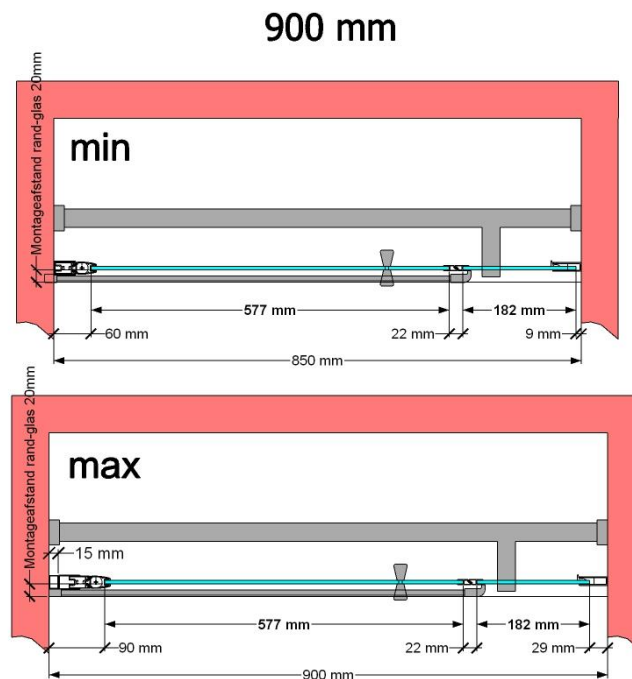

VAN MARCKE – PINA XL DESIGN – DRAAIDEUR – 90 CM

SKU 224576

AFBEELDING

MAATTEKENING

	SKU 224576
Type douchedeur	Draaideur
Hoogte	200 cm
Materiaal profiel	Aluminium
Uitvoering profiel	Zwart
Uitvoering glas	Helder veiligheidsglas
Dikte glas	6 mm
Behandeling glas	Easy Clean
Draairichting	Uitwendig
Inbouwmaat	850 - 900 mm
Instapbreedte	592mm
Omkeerbaar	Ja
Liftfunctie	Ja
Greep	Ja
Magnetische sluiting	Ja
Keuringen	CE
Garantie	5 jaar
Frameloze	Nee
Met bevestigingsmateriaal	Ja