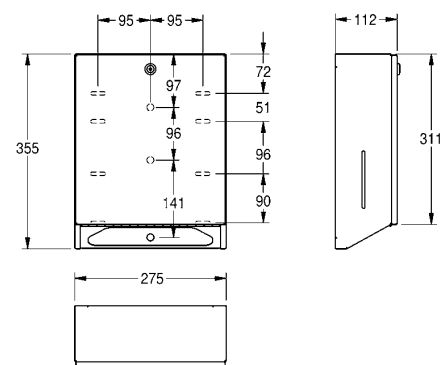

## RODX600

Distributeur d'essuie mains pour montage mural en inox 18/10, surface satinée, épaisseur de l'inox 0,8 mm, face avant repliée sur les côtés. Serrure avec clé standard Franke, contenance 500-800 feuilles (selon épaisseur papier), visseries et accessoires de fixations inclus.

### DONNÉES TECHNIQUES

Matière	acier inoxydable
Code du matériel	1.4301 Acier Chrome Nickel V2A
Épaisseur de matière	0.8 mm
Finition de surface	finition satinée
Type de fixation	fixation
Type d'opération	opération manuelle
Type de montage	montage mural
Serrure	serrure
Quantité de remplissage	800 serviettes
Largeur totale	275 mm
Hauteur totale	355 mm
Profondeur totale	112 mm
Type de consommable	serviettes en papier