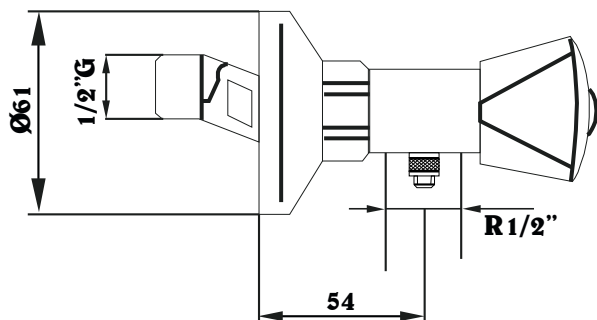

RIGA – MÉLANGEUR POUR DOUCHE/CUISINE SANS BEC

SKU 157116

RIGA – MÉLANGEUR POUR DOUCHE/CUISINE SANS BEC

SKU 157116

- Matériel: laiton
- Couleur: chromé
- Caractéristiques: - mélangeur pour douche ou cuisine
- montage mural
- 2-trous
- y compris une réduction FM 3/4"-1/2" pour raccorder une flexible 1/2"
- à disques céramique
- Option: a combiner avec bec
- sku 157118 bec H 15cm
- sku 157119 bec H 20cm
- sku 157500 bec H 25cm
- sku 157501 bec U 20cm
- sku 157121 bec S 15cm
- sku 157122 bec S 20cm
- sku 157123 bec S 25cm