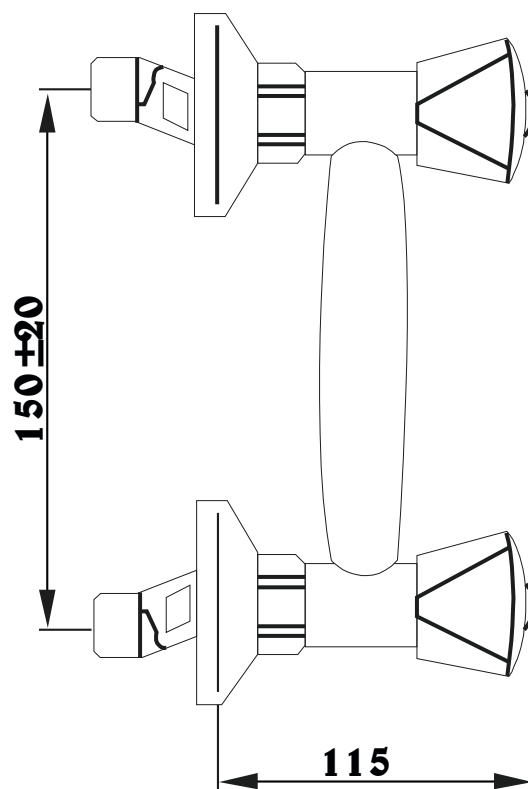

RIGA – MÉLANGEUR POUR DOUCHE/CUISINE SANS BEC

SKU 157116

RIGA – MÉLANGEUR POUR DOUCHE/CUISINE SANS BEC

SKU 157116

- Matériel: laiton
- Couleur: chromé
- Caractéristiques: - mélangeur pour douche ou cuisine
- montage mural
- 2-trous
- y compris une réduction FM 3/4"-1/2" pour raccorder une flexible 1/2"
- à disques céramique
- Option: a combiner avec bec
- sku 157118 bec H 15cm
- sku 157119 bec H 20cm
- sku 157500 bec H 25cm
- sku 157501 bec U 20cm
- sku 157121 bec S 15cm
- sku 157122 bec S 20cm
- sku 157123 bec S 25cm