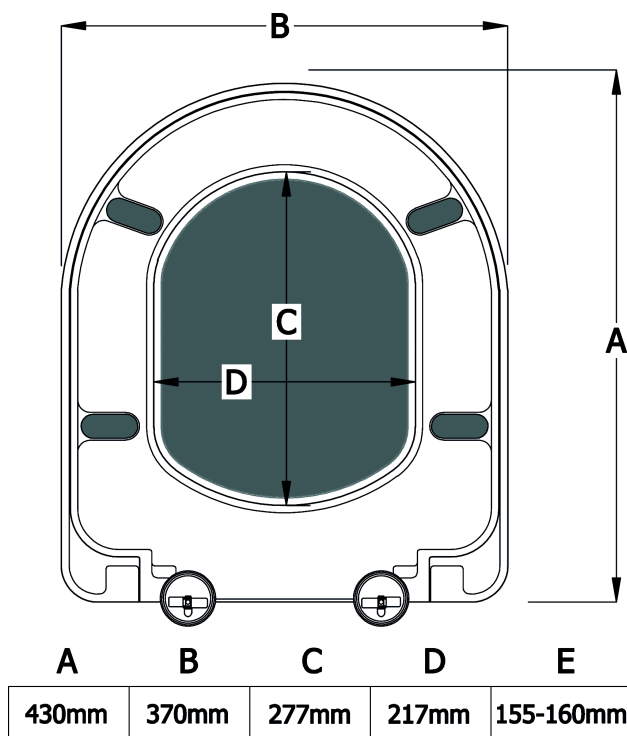

Van Marcke Origine – ORCHEA – Abattant

SKU 093518

- Matériau:** Urea
Couleur: blanc
Fixation: Charnière en métal
Caractéristique: – wrap over
– D shape
Poids: 1,40 kg
Note: Combiner avec cuvette sku 049070 – 049071 – 049073