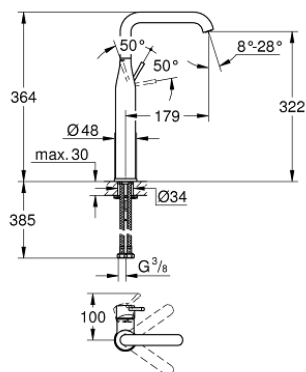

### DESCRIPTION DU PRODUIT

- monotrou
  - levier en métal
  - pour vasque libre
  - **GROHE SilkMove** : cartouche en céramique 28 mm
  - limiteur de course
  - **GROHE StarLight** : chrome éclatant et durable
  - **GROHE EcoJoy** : mousseur économique, 5,7 l/min
  - GROHE AquaGuide mousseur ajustable
  - **GROHE FastFixation Plus**: installation ultra-rapide
  - bec mobile avec butée et mousseur
  - **corps lisse**
  - flexible(s) de raccordement souple(s)
- **édition professionnelle**

## 24 170 001 ESSENCE MITIGEUR MONOCOMMANDE LAVABO TAILLE XL

### PIÈCES DE RECHANGE

1: Levier (Numéro de commande 46919000)

2: Cartouche

(Numéro de commande 46580000)

3: Bec tubulaire (Numéro de commande 13375000)

3.1: Mousseur (Numéro de commande 48270000)

3.2: Joint torique 13,5 x 2,75 (Numéro de commande 0128500M)

3.3: Clip de s-reté (Numéro de commande 4826600M)

4: Ensemble de fixation universel pour robinets (Numéro de commande 46645000)

5: Clef platte SW 46 mm à 6 pans (Numéro de commande 19017000)\*

\* En option