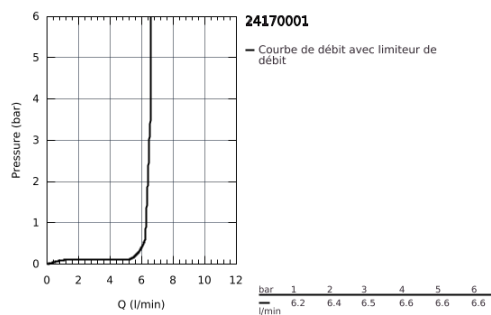

### DESCRIPTION DU PRODUIT

- monotrou
  - levier en métal
  - pour vasque libre
  - **GROHE SilkMove** : cartouche en céramique 28 mm
  - limiteur de course
  - **GROHE StarLight** : chrome éclatant et durable
  - **GROHE EcoJoy** : mousseur économique, 5,7 l/min
  - GROHE AquaGuide mousseur ajustable
  - **GROHE FastFixation Plus**: installation ultra-rapide
  - bec mobile avec butée et mousseur
  - **corps lisse**
  - flexible(s) de raccordement souple(s)
- **édition professionnelle**