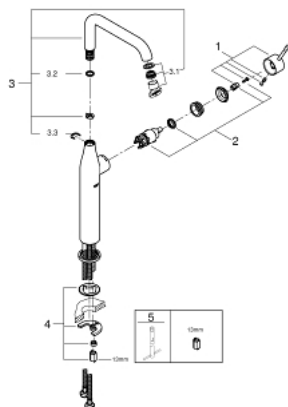

### DESCRIPTION DU PRODUIT

- monotrou
  - levier en métal
  - pour vasque libre
  - **GROHE SilkMove** : cartouche en céramique 28 mm
  - limiteur de course
  - **GROHE StarLight** : chrome éclatant et durable
  - **GROHE EcoJoy** : mousseur économique, 5,7 l/min
  - GROHE AquaGuide mousseur ajustable
  - **GROHE FastFixation Plus**: installation ultra-rapide
  - bec mobile avec butée et mousseur
  - **corps lisse**
  - flexible(s) de raccordement souple(s)
- **édition professionnelle**

## 24 170 001 ESSENCE MITIGEUR MONOCOMMANDE LAVABO TAILLE XL

### PIÈCES DE RECHANGE

1: Levier (Numéro de commande 46919000)

2: Cartouche

(Numéro de commande 46580000)

3: Bec tubulaire (Numéro de commande 13375000)

3.1: Mousseur (Numéro de commande 48270000)

3.2: Joint torique 13,5 x 2,75 (Numéro de commande 0128500M)

3.3: Clip de s-reté (Numéro de commande 4826600M)

4: Ensemble de fixation universel pour robinets (Numéro de commande 46645000)

5: Clef platte SW 46 mm à 6 pans (Numéro de commande 19017000)\*

\* En option