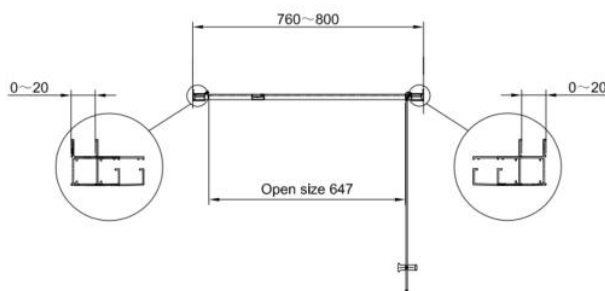

PROFI - DRAAIDEUR – 800 X 1950 MM

SKU 224640

AFBEELDING:

MAATTEKENING:

2023

F224640N

Afmetingen en assortiment kunnen worden gewijzigd zonder voorafgaandelijk bericht.

Type douchedeur	Draaideur
Materiaal profiel	Aluminium
Uitvoering profiel	Chroom
Uitvoering glas	Helder veiligheidsglas
Dikte glas	5 mm
Behandeling glas	Easy clean
Mogelijke opstellingen	Vaste wand
Draairichting	Uitwendig
Inbouwmaat	760-800 mm
Instapbreedte	647 mm
Radius	/
Omkeerbaar	Ja
Liftfunctie	Ja
Greep	Ja - verchroomd
Type scharnier	Vast scharnierpunt
Verwijderbare deur	/
Magnetische sluiting	Ja
Met bevestigingsmateriaal	Ja
Keuringen	CE
Netto gewicht	19 kg
Garantie	5 jaar