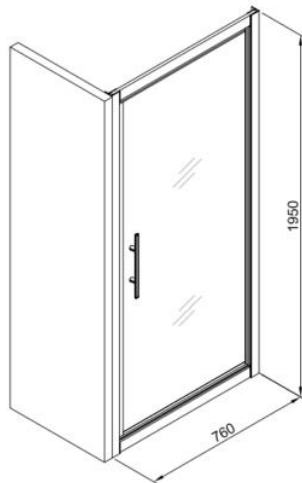

PROFI - DRAAIDEUR – 800 X 1950 MM

SKU 224640

AFBEELDING:

MAATTEKENING:

2023

F224640N

Afmetingen en assortiment kunnen worden gewijzigd zonder voorafgaandelijk bericht.

Type douchedeur	Draaideur
Materiaal profiel	Aluminium
Uitvoering profiel	Chroom
Uitvoering glas	Helder veiligheidsglas
Dikte glas	5 mm
Behandeling glas	Easy clean
Mogelijke opstellingen	Vaste wand
Draairichting	Uitwendig
Inbouwmaat	760-800 mm
Instapbreedte	647 mm
Radius	/
Omkeerbaar	Ja
Liftfunctie	Ja
Greep	Ja - verchroomd
Type scharnier	Vast scharnierpunt
Verwijderbare deur	/
Magnetische sluiting	Ja
Met bevestigingsmateriaal	Ja
Keuringen	CE
Netto gewicht	19 kg
Garantie	5 jaar