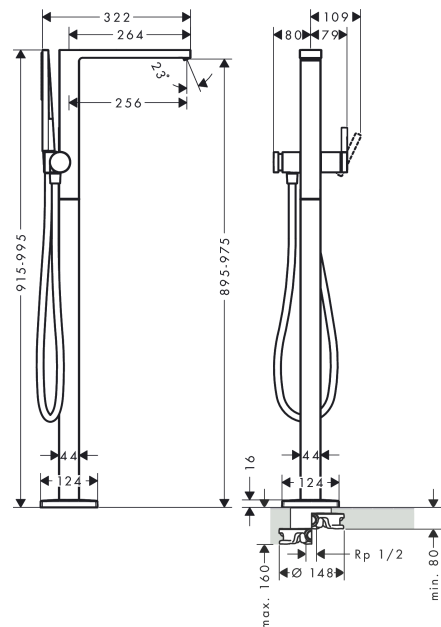

Tecturis E

ééngreeps badmengkraan vloergemonteerd

Oppervlakte finish: **mat wit** Artikelnummer: **73445700**

Beschrijving

- voorsprong uitloop 194 mm
- straalsoort mengkraan: WaterfallStream
- straalsoort handdouche: PowderRain
- maximale doorstroomhoeveelheid bij 3 bar: 21 l/min
- keramisch kardoes
- drukregelaar Select met automatische reset
- inbouwdeel
- opbouwmontage

Artikeldetails

Vrijblijvende advies
verkoopprijs excl. BTW 2.303,90 €

Vrijblijvende advies
verkoopprijs incl. BTW 2.787,72 €

Technologie

Designprijzen

Productfoto

Maattekening

Doorstroomdiagram