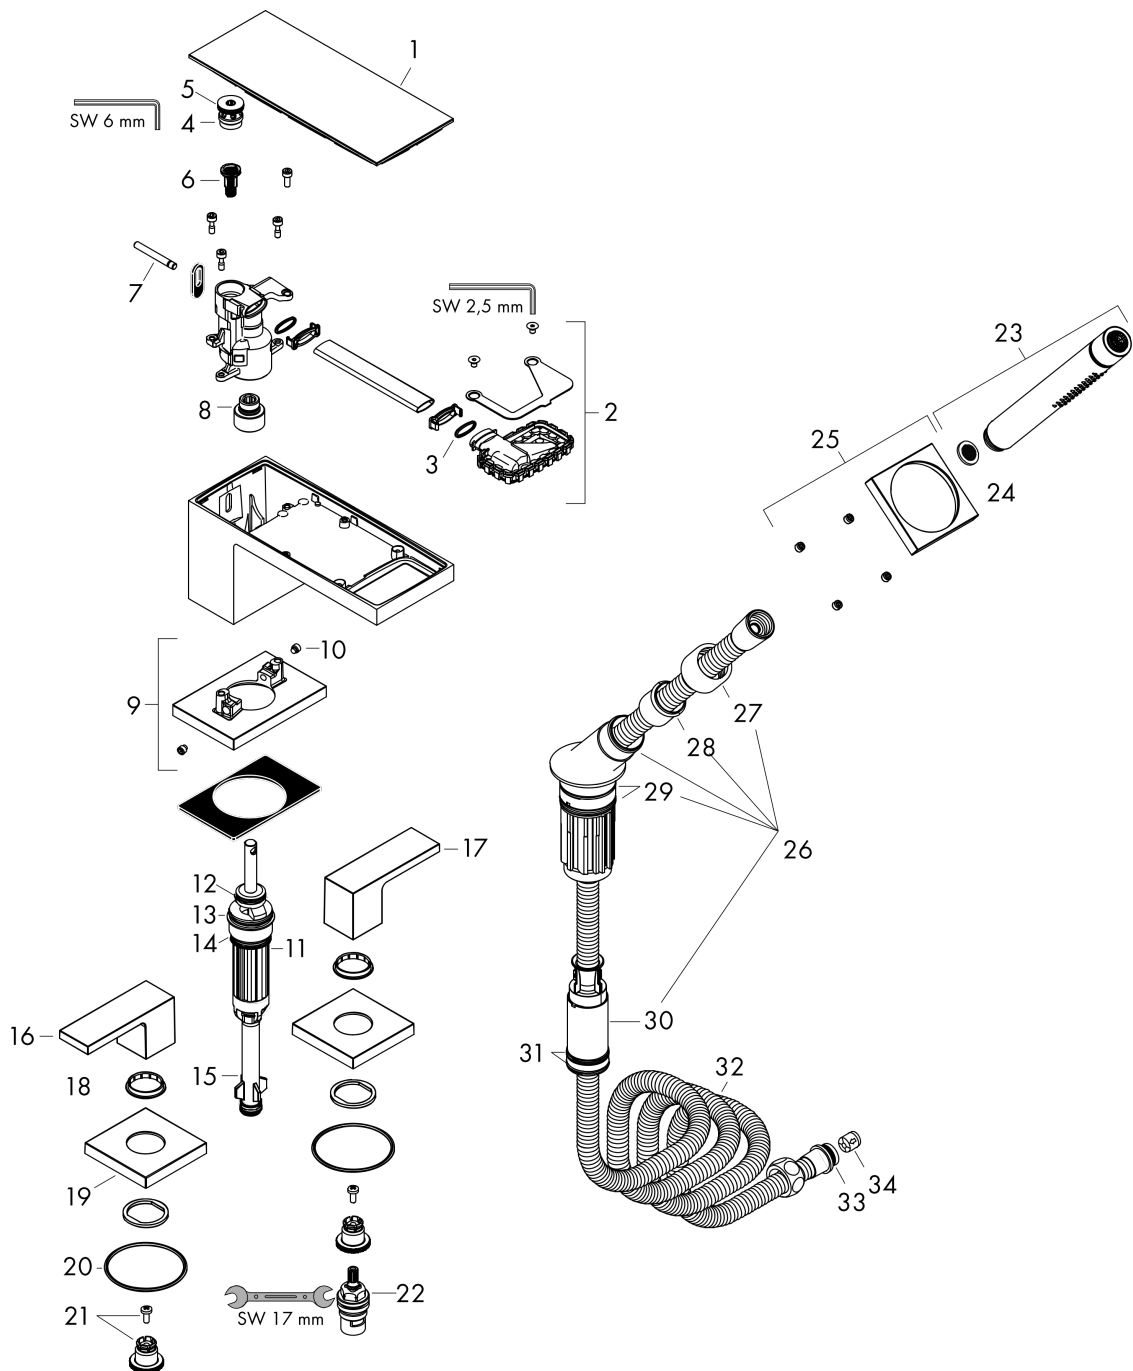

AXOR MyEdition

4-gats badrandmengkraan

Oppervlakte finish: **chrom/zwart glas** Artikelnummer: **47430600**

- voorsprong uitloop 151 mm
- glasplaat van veiligheidsglas
- straalsoort mengkraan: normale straal
- straalsoort handdouche: Rain, Mono
- maximale uittrek lengte handdouche: 1,10 m
- maximale doorstroomhoeveelheid bij 3 bar: 22 l/min
- keramische kranen warm/koud 90°
- omstelling met automatische reset
- inbouwdeel
- montage op badrand
- Kiwa K6110_Mechanical Mixers EN200

Bouwjaar: >10/21

AXOR MyEdition

4-gats badrandmengkraan

Oppervlakte finish: **chromium/zwart glas**

Artikelnummer: **47430600**

Reserveonderdelenlijst

Bouwjaar: >10/21

Regel		Artikelnummer	Prijs incl. BTW	VE
1	afdekkap	47900600	-	1
2	straalschijf	93376000	-	1
3	O-ring 13x1,5	98475000	-	1
4	service eenheid	93369000	-	1
5	O-ring 17x1,5	98137000	-	1
6	filter	97708000	-	1
7	trekknop	98707000	-	1
8	O-ring 12x2	98214000	-	1
9	rozet voor uitloop	93368000	-	1
10	inbusschroef M6x6	97660000	-	1
11	omstelling	94037000	-	1
12	O-Ring 14x2,5	98189000	-	1
13	O-Ring 23x2,5	98183000	-	1
14	O-ring 20x2,5	92602000	-	1
15	O-ring 9x2,5	98217000	-	1
16	greep koud	93365000	-	1
17	greep warm	93364000	-	1
18	kleurringset, koud / warm	95819000	-	1
19	rozet voor greep	93366000	-	1
20	O-ring 56x2	98468000	-	1
21	greepadapter m. schroef	94184000	-	1
22	bovendeel links sluitend	94008000	-	1
23	Handdouche	28532000	-	1
24	zeefdichting	94246000	-	1
25	rozet voor douchehouder	93367000	-	1
26	douchehouder compl.	95996000	-	1
27	moer	97584000	-	1
28	inleg voor douchehouder	96942000	-	1
29	O-ring 38x2,5	98198000	-	1
30	slang rem	98656000	-	1
31	O-Ring 28x2	98194000	-	1
32	doucheslang 2,00 m	94148000	-	1
33	O-ring 11x2	98127000	-	1
34	terugslagklepset DW 15	94074000	-	1