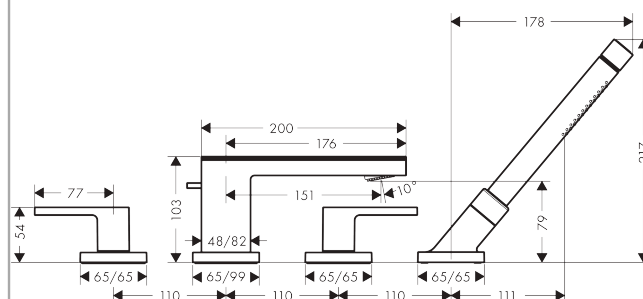

AXOR MyEdition

4-gats badrandmengkraan

Oppervlakte finish: **chrom/zwart glas** Artikelnummer: **47430600**

- voorsprong uitloop 151 mm
- glasplaat van veiligheidsglas
- straalsoort mengkraan: normale straal
- straalsoort handdouche: Rain, Mono
- maximale uittrek lengte handdouche: 1,10 m
- maximale doorstroomhoeveelheid bij 3 bar: 22 l/min
- keramische kranen warm/koud 90°
- omstelling met automatische reset
- inbouwdeel
- montage op badrand
- Kiwa K6110_Mechanical Mixers EN200

Artikeldetails

Vrijblijvende advies
verkoopprijs excl. BTW 1.876,75 €

Vrijblijvende advies
verkoopprijs incl. BTW 2.270,87 €

Technologie

Productfoto

Maattekening

AXOR MyEdition

4-gats badrandmengkraan