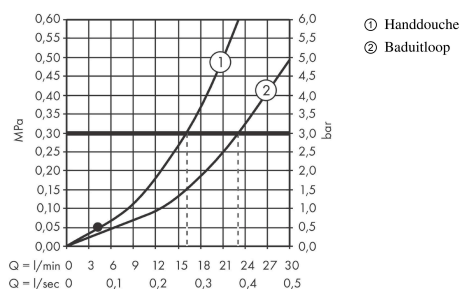

AXOR MyEdition

4-gats badrandmengkraan

Oppervlakte finish: **chrom/zwart glas**

Artikelnummer: **47430600**

Doorstroomdiagram