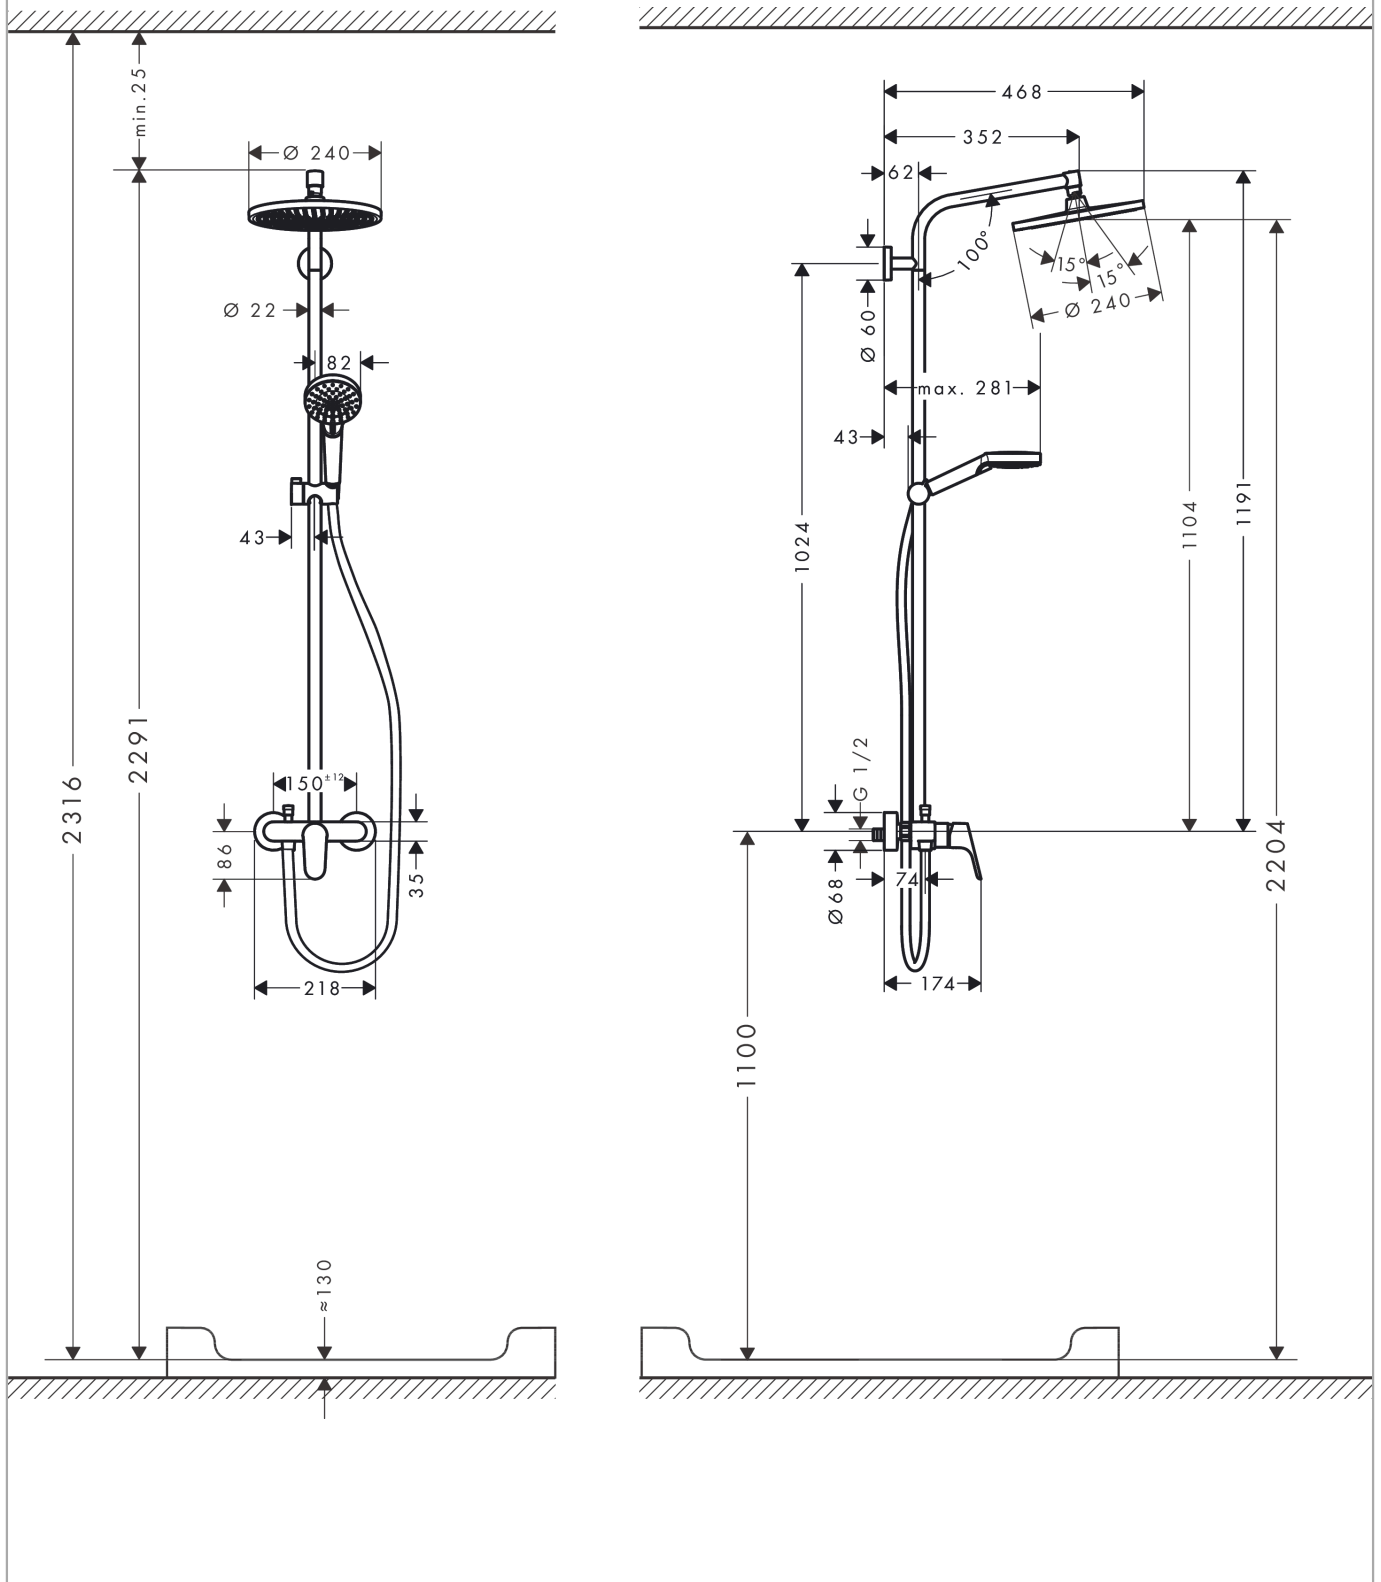

Crometta S
showerpipe 240 1jet met mengkraan
 Oppervlakte finish: **chrom** Artikelnummer: **27269000**

Beschrijving

- bestaat uit: Hoofddouche, handdouche, ééngreeps douchemengkraan, Doucheslang, schuifstuk, glijstang
- Hoofddouche Crometta S 240
- afmeting hoofddouche: 240 mm
- straalsoort hoofddouche: Rain
- oppervlak straalplaat: chroom
- straalsoort handdouche: Rain, IntenseRain
- doorstroomhoeveelheid van handdouche bij 3 bar: 13 l/min
- maximale doorstroomhoeveelheid bij 3 bar: 15 l/min
- minimale bedrijfsdruk: 1,8 bar
- maximale bedrijfsdruk: 10 bar
- kogelgewricht: hoek hoofddouche verstelbaar
- hellingshoek handdouchehouder kan worden aangepast met 45°
- hoogte van buis kan worden verkort
- diameter glijstang: 22 mm
- in hoogte verstelbare handdouchehouder
- lengte douchearm hoofddouche: 350 mm
- hartafstand 150 ± 12 mm
- keramisch kardoes
- temperatuurbegrenzing niet instelbaar
- SafetyFunctie: maximale warmwatertemperatuur vooraf instelbaar
- 3 functies
- EPD Showerpipes

Artikeldetails

Vrijblijvende advies verkoopprijs excl. BTW	521,35 €
Vrijblijvende advies verkoopprijs incl. BTW	630,83 €

Technologie

Productfoto

Maattekening

Crometta S
showerpipe 240 1jet met mengkraan
 Oppervlakte finish: **chrom** Artikelnummer: **27269000**

Doorstroomdiagram

Crometta S
showerpipe 240 1jet met mengkraan
 Oppervlakte finish: **chrom** Artikelnummer: **27269000**

Inbouwvoorbeeld

Crometta S
showerpipe 240 1jet met mengkraan
 Oppervlakte finish: **chrom** Artikelnummer: **27269000**