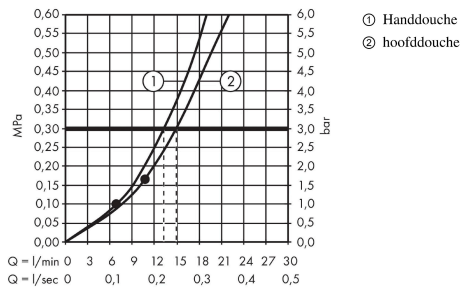

Crometta S
showerpipe 240 1jet met mengkraan
Oppervlakte finish: **chrom** Artikelnummer: **27269000**

Doorstroomdiagram