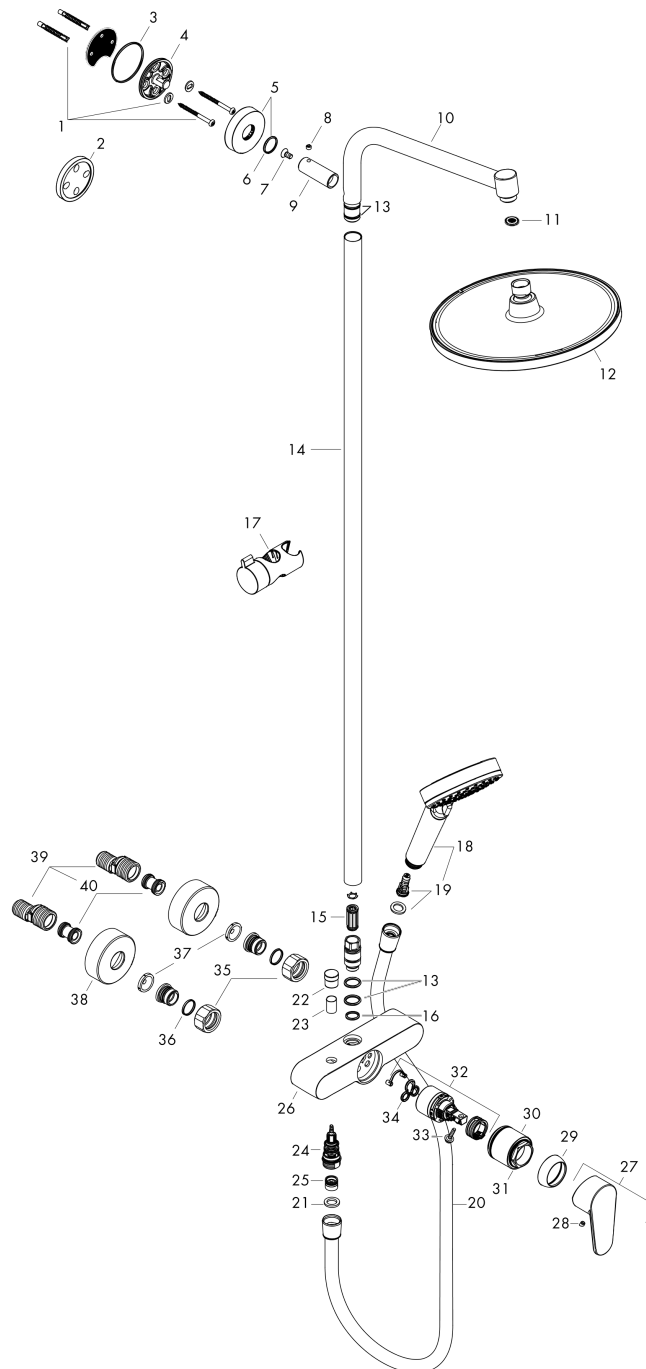

Crometta S
showerpipe 240 1jet met mengkraan
Oppervlakte finish: **chrom** Artikelnummer: **27269000**

Explosietekening

Bouwjaar: >04/16

Crometta S
showerpipe 240 1jet met mengkraan
Oppervlakte finish: **chrom** Artikelnummer: **27269000**

Reserveonderdelenlijst

Bouwjaar: >04/16

Regel	Beschrijving	Artikelnummer	Prijs incl. BTW	VE
1	bevestigingsmateriaal	96179000	-	1
2	opvulschijf 7 mm	95239000	-	1
3	O-Ring 50x2	98187000	-	1
4	muurflans	95688000	-	1
5	rozet Ø 60 mm	95692000	-	1
6	O-ring 20x2	98165000	-	1
7	schroef	92137000	-	1
8	inbusschroef M6x5	98447000	-	1
9	huls	92166000	-	1
10	douche-arm	93072000	-	1
11	zeefdichting	94246000	-	1
12	Hoofdouche	26723000	-	1
13	O-ring 15x2,5	98131000	-	1
14	stijgbuis 1000 mm	96743000	-	1
15	slagdemper	95009000	-	1
16	O-ring 12x2,25	98382000	-	1
17	schuifstuk cpl.	92366000	-	1
18	Handdouche	26330400	-	1
19	filter	97708000	-	1
20	doucheslang Isiflex'B 1,60 m	28276000	-	1
21	dichting	98058000	-	1
22	trekknop	97981000	-	1
23	huls	97979000	-	1
24	omstelling (inverse)	95657000	-	1
25	terugslagklep	97980000	-	1
26	funktieblok compl. zonder greep	93674000	-	1
27	greep	98532000	-	1
28	greepstop	96338000	-	1
29	afdekkap	97406000	-	1
30	moer	97977000	-	1
31	O-Ring 32x2	98193000	-	1
32	kardoes compl.	92730000	-	1
33	borgschroef	95140000	-	1
34	dichting	95008000	-	1
35	moeren set	96157000	-	1
36	O-ring 17x1,5	98137000	-	1
37	zeefdichting	96922000	-	1
38	rozet Ø 68 mm	96467000	-	1
39	S-koppelingenset (±12 mm)	94140000	-	1