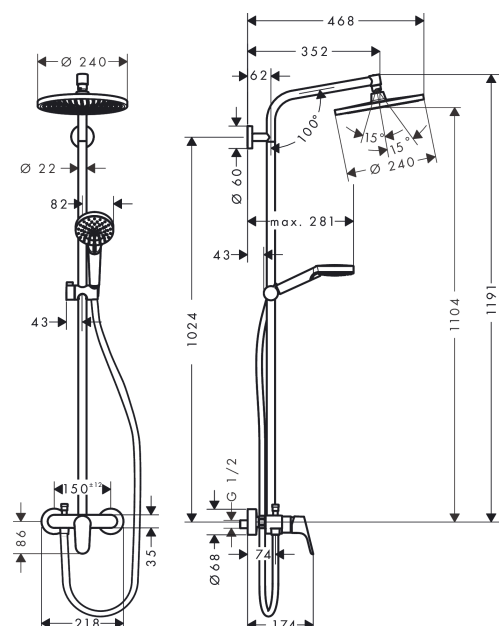

Crometta S
showerpipe 240 1jet met mengkraan
 Oppervlakte finish: **chrom** Artikelnummer: **27269000**

Beschrijving

- bestaat uit: Hoofddouche, handdouche, ééngreeps douchemengkraan, Doucheslang, schuifstuk, glijstang
- Hoofddouche Crometta S 240
- afmeting hoofddouche: 240 mm
- straalsoort hoofddouche: Rain
- oppervlak straalplaat: chroom
- straalsoort handdouche: Rain, IntenseRain
- doorstroomhoeveelheid van handdouche bij 3 bar: 13 l/min
- maximale doorstroomhoeveelheid bij 3 bar: 15 l/min
- minimale bedrijfsdruk: 1,8 bar
- maximale bedrijfsdruk: 10 bar
- kogelgewricht: hoek hoofddouche verstelbaar
- hellingshoek handdouchehouder kan worden aangepast met 45°
- hoogte van buis kan worden verkort
- diameter glijstang: 22 mm
- in hoogte verstelbare handdouchehouder
- lengte douchearm hoofddouche: 350 mm
- hartafstand 150 ± 12 mm
- keramisch kardoes
- temperatuurbegrenzing niet instelbaar
- SafetyFunctie: maximale warmwatertemperatuur vooraf instelbaar
- 3 functies
- EPD Showerpipes

Artikeldetails

Vrijblijvende advies verkoopprijs excl. BTW	521,35 €
Vrijblijvende advies verkoopprijs incl. BTW	630,83 €

Technologie

Productfoto

Maattekening

Crometta S
showerpipe 240 1jet met mengkraan
 Oppervlakte finish: **chrom** Artikelnummer: **27269000**