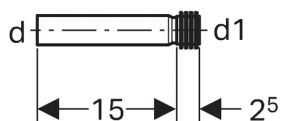

Rallonge de coude de rinçage Geberit avec manchette

**Utilisation**

- Pour le raccordement à des urinoirs

Données techniques

Matériau

PE-HD

Livré avec

- Manchette en EPDM

Assortiment

| N° d'art. | d, ø [mm] | d1, ø [mm] |
|--------------|--------------|---------------|
| 152.489.16.1 | 32 | 35 |