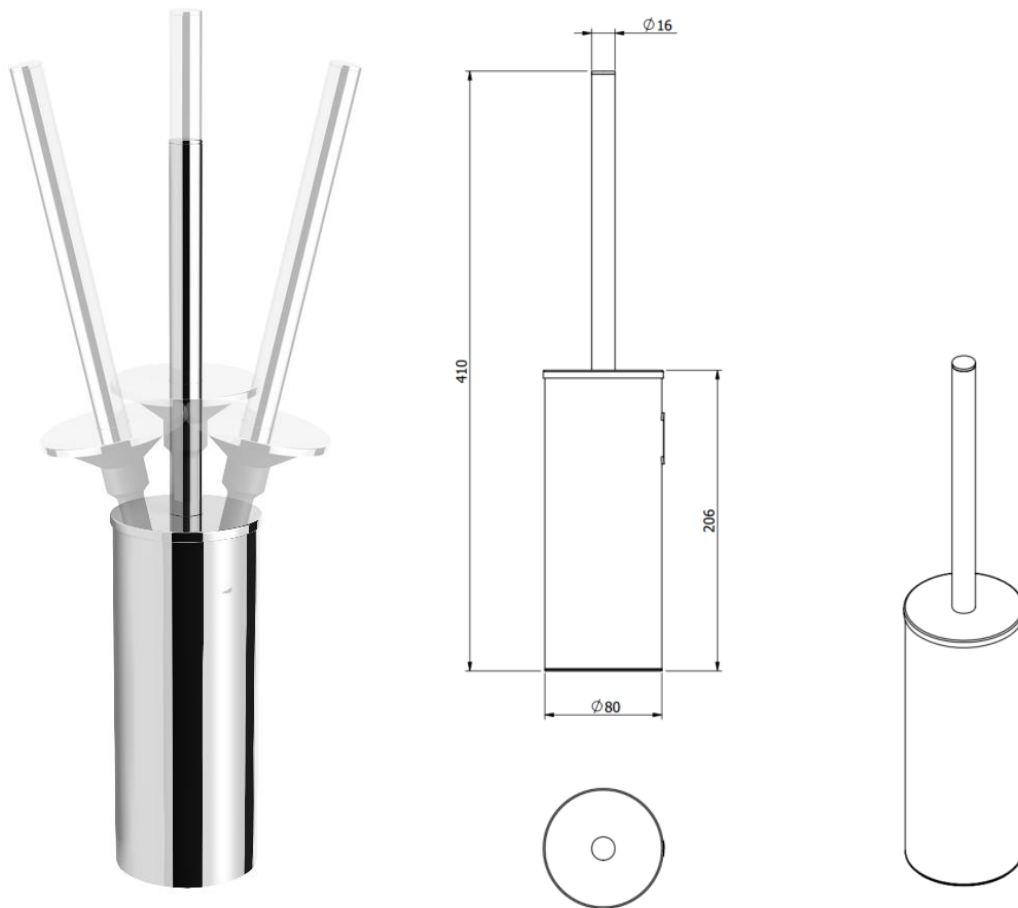

SANO – UNIVERSELE TOILETBORSTELGARNITUUR MET INZET

SKU 215727

AFMETINGEN:

Lengte: 410 mm

Hoogte: 206 mm

Diepte: 80 mm

<u>Materiaal:</u>	Messing
<u>Kleur:</u>	Chroom
<u>Bevestiging:</u>	Model kan gebruikt worden voor zowel wandmontage als vrijstaand
<u>Kenmerken:</u>	Bevestigingsmateriaal inbegrepen Antibacterieel Geleverd met uithaaltbare inzet voor toiletborstel (zwart) + extra toiletborstel (zwart)
<u>Garantie:</u>	Van Marcke garantie 5 jaar