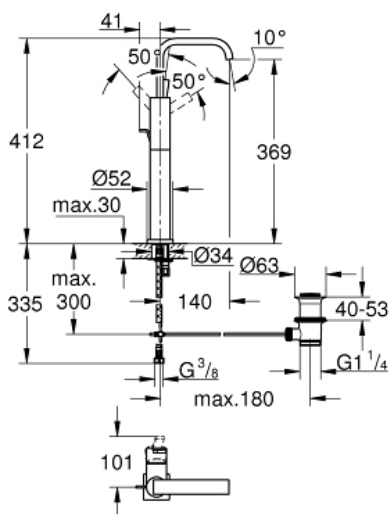

ALLURE  
Mitigeur monocommande 1/2"  
" Lavabo  
Taille XL

Référence : 32249000

GROHE nv - sa | Diependaalweg 4a | 3020 Winksele  
Tel: +32 (0) 16 23 06 60 | Fax: +32 (0) 16 23 90 70  
Mail: info.be@grohe.com

Pure Freude  
an Wasser

GROHE

**Descriptif Produit:**

Mitigeur monocommande 1/2" Lavabo  
Taille XL

**Spécifications Produit:**

monotrou  
pour vasque libre  
**GROHE SilkMove:** cartouche en céramique 28 mm  
**GROHE StarLight:** chrome éclatant et durable  
**GROHE EcoJoy:** max 6,0 l/min.  
**GROHE QuickFix** système de montage rapide  
mousseur  
bec U  
vidage automatique 1 1/4"  
flexible(s) de raccordement souple(s)

**Finition:**

□ 32249000 chromé