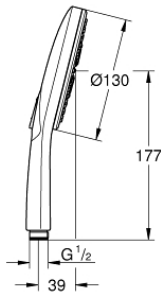

26 574 LS0 RAINSHOWER SMARTACTIVE 130 DOUCHE À MAIN 3 JETS

26 574 LS0 RAINSHOWER SMARTACTIVE 130 DOUCHE À MAIN 3 JETS

PIÈCES DE RECHANGE

1: Filtre (Numéro de commande 0700200M)