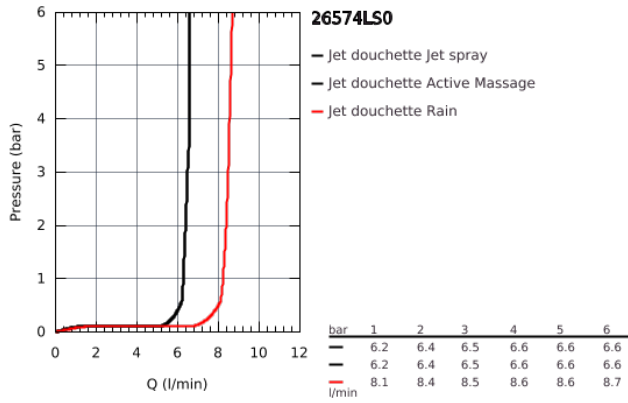

26 574 LS0 RAINSHOWER SMARTACTIVE 130 DOUCHE À MAIN 3 JETS

DESCRIPTION DU PRODUIT

- diffuseur de douche blanche
- GROHE Rain avec DripStop, Jet avec DripStop et ActiveMassage
- GROHE EcoJoy limiteur de débit 9,5 l/min
- GROHE DreamSpray : répartition uniforme du flux entre tous les diffuseurs
- GROHE SmartTip sélection du jet
- GROHE Starlight chrom ´clatant et durable
- GROHE SpeedClean : le calcaire disparaît en un tour de main
- Inner WaterGuide longévité maximale
- système de montage universel: s'associe avec tous les flexibles de douche
- adapté pour les chauffe-eau instantanés

26 574 LS0 RAINSHOWER SMARTACTIVE 130 DOUCHE À MAIN 3 JETS

26 574 LS0 RAINSHOWER SMARTACTIVE 130 DOUCHE À MAIN 3 JETS

PIÈCES DE RECHANGE

1: Filtre (Numéro de commande 0700200M)