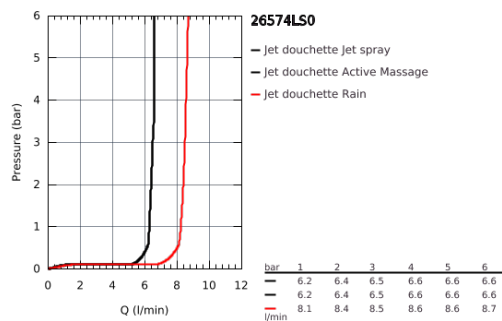

26 574 LS0 RAINSHOWER SMARTACTIVE 130 DOUCHE À MAIN 3 JETS

DESCRIPTION DU PRODUIT

- diffuseur de douche blanche
- GROHE Rain avec DripStop, Jet avec DripStop et ActiveMassage
- GROHE EcoJoy limiteur de débit 9,5 l/min
- GROHE DreamSpray : répartition uniforme du flux entre tous les diffuseurs
- GROHE SmartTip sélection du jet
- GROHE Starlight chrom ´clatant et durable
- GROHE SpeedClean : le calcaire disparaît en un tour de main
- Inner WaterGuide longévité maximale
- système de montage universel: s'associe avec tous les flexibles de douche
- adapté pour les chauffe-eau instantanés

26 574 LS0 RAINSHOWER SMARTACTIVE 130 DOUCHE À MAIN 3 JETS

26 574 LS0 RAINSHOWER SMARTACTIVE 130 DOUCHE À MAIN 3 JETS

PIÈCES DE RECHANGE

1: Filtre (Numéro de commande 0700200M)