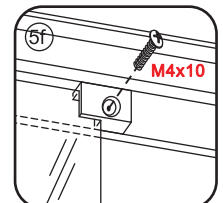

INSTALLATIE VOORSCHRIFT

SKYLINE HOEKINSTAP

+twee schuifdeuren

1000x1000x2000mm

1

① X2	② X2	③ X4	④ X2	⑤ X4	⑥ X8	⑦ X2
⑧ X2	⑨ X2	⑩ X4	⑪ X1	⑫ X2	⑬ X4	⑭ X2
⑮ X4	X28	X6	X2	X4		

3

5

Stelschroef voor het afstellen van de douchedeur

X8
M4x8

24 uur