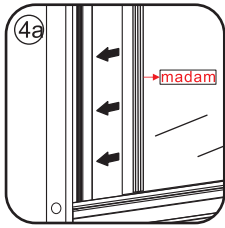

INSTALLATIE VOORSCHRIFT

SKYLINE HOEKINSTAP

+twee schuifdeuren

1000x1000x2000mm

1

① X2	② X2	③ X4	④ X2	⑤ X4	⑥ X8	⑦ X2
⑧ X2	⑨ X2	⑩ X4	⑪ X1	⑫ X2	⑬ X4	⑭ X2
⑮ X4	X28	X6	X2	X4		

3

5

Stelschroef voor het afstellen van de douchedeur

X8
M4x8

24 uur