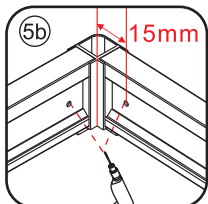

INSTALLATIE VOORSCHRIFT

SKYLINE HOEKINSTAP

+twee schuifdeuren

1000x1000x2000mm

1

① X2	② X2	③ X4	④ X2	⑤ X4	⑥ X8	⑦ X2
⑧ X2	⑨ X2	⑩ X4	⑪ X1	⑫ X2	⑬ X4	⑭ X2
⑮ X4	X28	X6	X2	X4		

3

5

Stelschroef voor het afstellen van de douchedeur

X8
M4x8

24 uur