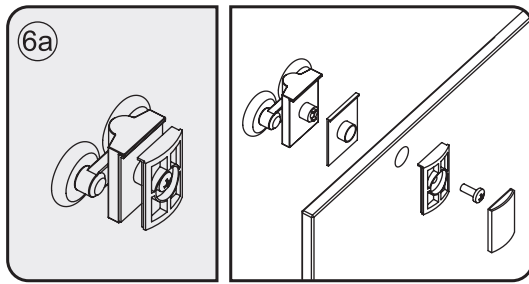

INSTALLATIE VOORSCHRIFT

SKYLINE HOEKINSTAP

+twee schuifdeuren

1000x1000x2000mm

1

① X2	② X2	③ X4	④ X2	⑤ X4	⑥ X8	⑦ X2
⑧ X2	⑨ X2	⑩ X4	⑪ X1	⑫ X2	⑬ X4	⑭ X2
⑮ X4	X28	X6	X2	X4		

3

5

Stelschroef voor het afstellen van de douchedeur

X8
M4x8

24 uur