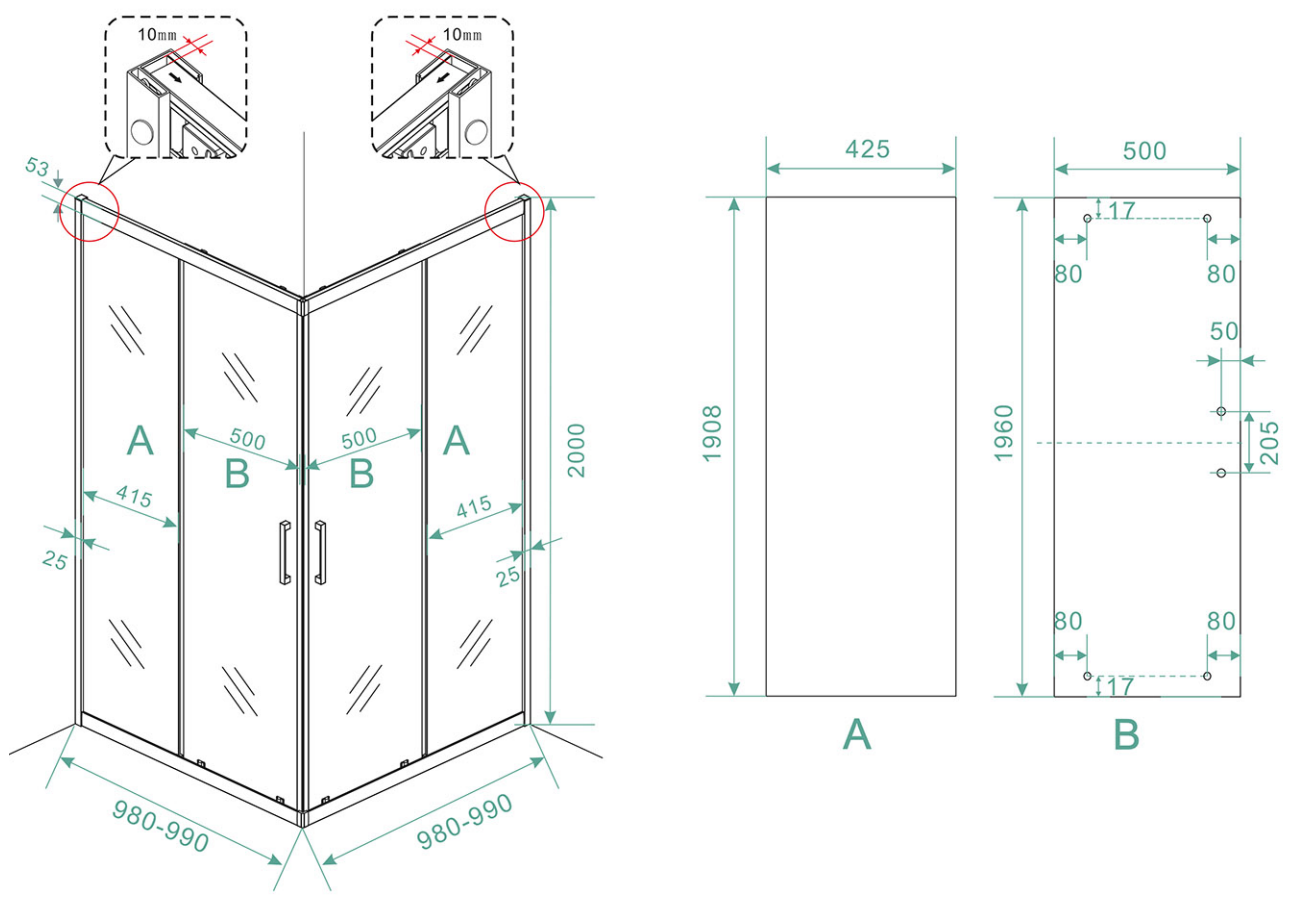

INSTALLATIE VOORSCHRIFT

SKYLINE HOEKINSTAP

+twee schuifdeuren

1000x1000x2000mm

1

① X2	② X2	③ X4	④ X2	⑤ X4	⑥ X8	⑦ X2
⑧ X2	⑨ X2	⑩ X4	⑪ X1	⑫ X2	⑬ X4	⑭ X2
⑮ X4	X28	X6	X2	X4		

3

5

Stelschroef voor het afstellen van de douchedeur

X8
M4x8

24 uur