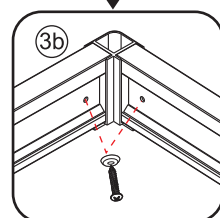

INSTALLATIE VOORSCHRIFT

SKYLINE HOEKINSTAP

+twee schuifdeuren

1000x1000x2000mm

1

① X2	② X2	③ X4	④ X2	⑤ X4	⑥ X8	⑦ X2
⑧ X2	⑨ X2	⑩ X4	⑪ X1	⑫ X2	⑬ X4	⑭ X2
⑮ X4	X28	X6	X2	X4		

3

5

Stelschroef voor het afstellen van de douchedeur

X8
M4x8

24 uur