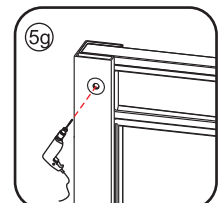

INSTALLATIE VOORSCHRIFT

SKYLINE HOEKINSTAP

+twee schuifdeuren

1000x1000x2000mm

1

① X2	② X2	③ X4	④ X2	⑤ X4	⑥ X8	⑦ X2
⑧ X2	⑨ X2	⑩ X4	⑪ X1	⑫ X2	⑬ X4	⑭ X2
⑮ X4	X28	X6	X2	X4		

3

5

Stelschroef voor het afstellen van de douchedeur

X8
M4x8

24 uur