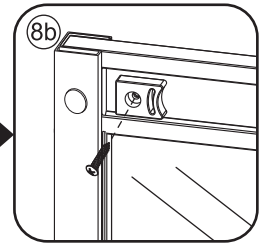

INSTALLATIE VOORSCHRIFT

SKYLINE HOEKINSTAP

+twee schuifdeuren

1000x1000x2000mm

1

① X2	② X2	③ X4	④ X2	⑤ X4	⑥ X8	⑦ X2
⑧ X2	⑨ X2	⑩ X4	⑪ X1	⑫ X2	⑬ X4	⑭ X2
⑮ X4	X28	X6	X2	X4		

3

5

Stelschroef voor het afstellen van de douchedeur

X8
M4x8

24 uur