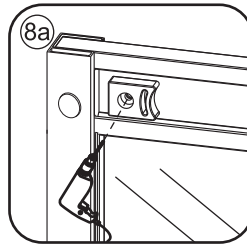

INSTALLATIE VOORSCHRIFT

SKYLINE HOEKINSTAP

+twee schuifdeuren

1000x1000x2000mm

1

① X2	② X2	③ X4	④ X2	⑤ X4	⑥ X8	⑦ X2
⑧ X2	⑨ X2	⑩ X4	⑪ X1	⑫ X2	⑬ X4	⑭ X2
⑮ X4	X28	X6	X2	X4		

3

5

Stelschroef voor het afstellen van de douchedeur

X8
M4x8

24 uur