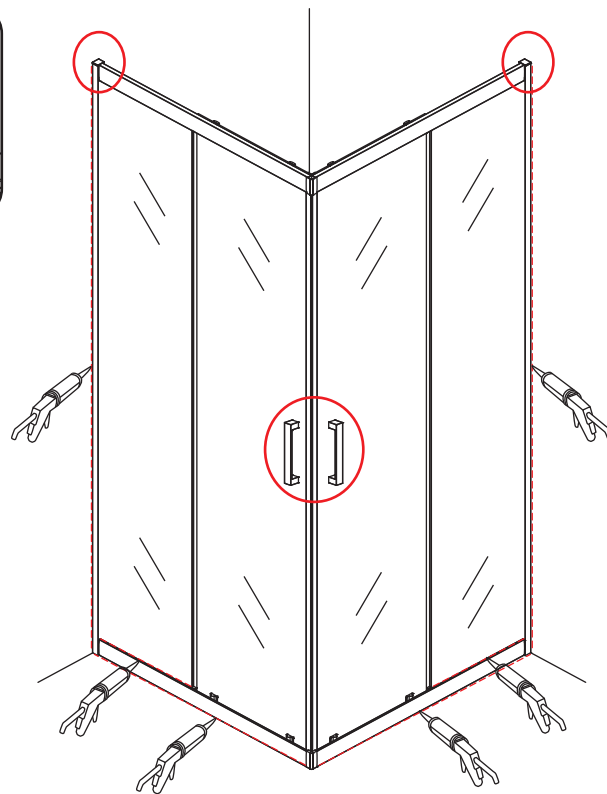

INSTALLATIE VOORSCHRIFT

SKYLINE HOEKINSTAP

+twee schuifdeuren

1000x1000x2000mm

1

① X2	② X2	③ X4	④ X2	⑤ X4	⑥ X8	⑦ X2
⑧ X2	⑨ X2	⑩ X4	⑪ X1	⑫ X2	⑬ X4	⑭ X2
⑮ X4	X28	X6	X2	X4		

3

5

Stelschroef voor het afstellen van de douchedeur

X8
M4x8

24 uur