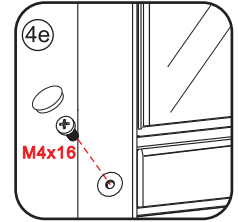

INSTALLATIE VOORSCHRIFT

SKYLINE HOEKINSTAP

+twee schuifdeuren

1000x1000x2000mm

1

① X2	② X2	③ X4	④ X2	⑤ X4	⑥ X8	⑦ X2
⑧ X2	⑨ X2	⑩ X4	⑪ X1	⑫ X2	⑬ X4	⑭ X2
⑮ X4	X28	X6	X2	X4		

3

5

Stelschroef voor het afstellen van de douchedeur

X8
M4x8

24 uur