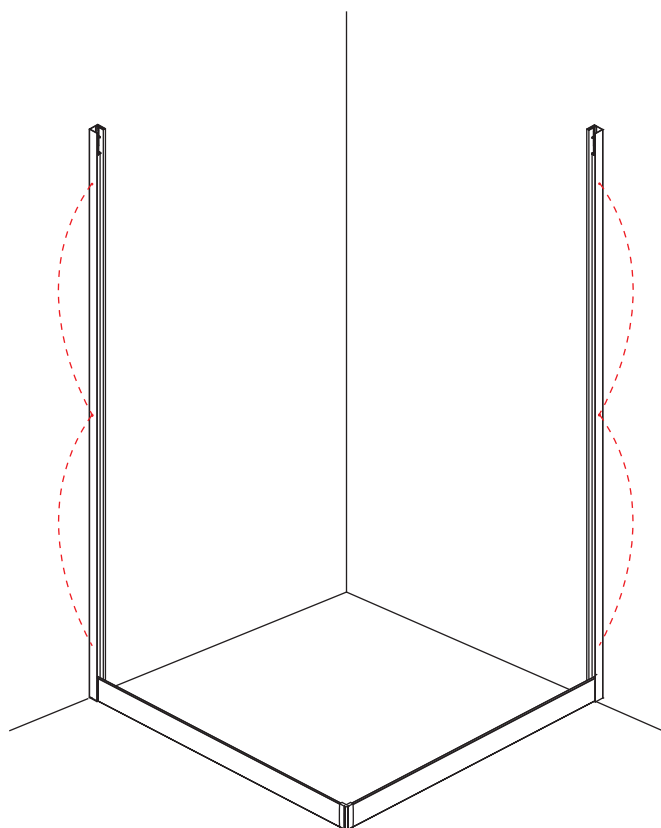

INSTALLATIE VOORSCHRIFT

SKYLINE HOEKINSTAP

+twee schuifdeuren

1000x1000x2000mm

1

① X2	② X2	③ X4	④ X2	⑤ X4	⑥ X8	⑦ X2
⑧ X2	⑨ X2	⑩ X4	⑪ X1	⑫ X2	⑬ X4	⑭ X2
⑮ X4	X28	X6	X2	X4		

3

5

Stelschroef voor het afstellen van de douchedeur

X8
M4x8

24 uur