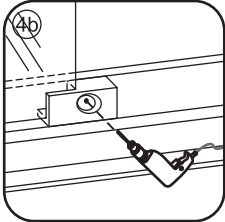

INSTALLATIE VOORSCHRIFT

SKYLINE HOEKINSTAP

+twee schuifdeuren

1000x1000x2000mm

1

① X2	② X2	③ X4	④ X2	⑤ X4	⑥ X8	⑦ X2
⑧ X2	⑨ X2	⑩ X4	⑪ X1	⑫ X2	⑬ X4	⑭ X2
⑮ X4	X28	X6	X2	X4		

3

5

Stelschroef voor het afstellen van de douchedeur

X8
M4x8

24 uur