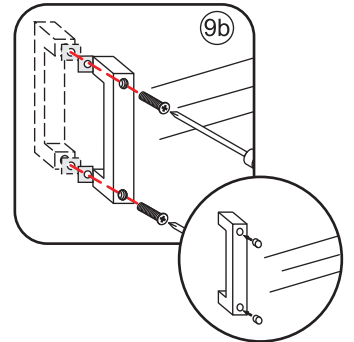

INSTALLATIE VOORSCHRIFT

SKYLINE HOEKINSTAP

+twee schuifdeuren

1000x1000x2000mm

1

① X2	② X2	③ X4	④ X2	⑤ X4	⑥ X8	⑦ X2
⑧ X2	⑨ X2	⑩ X4	⑪ X1	⑫ X2	⑬ X4	⑭ X2
⑮ X4	X28	X6	X2	X4		

3

5

Stelschroef voor het afstellen van de douchedeur

X8
M4x8

24 uur