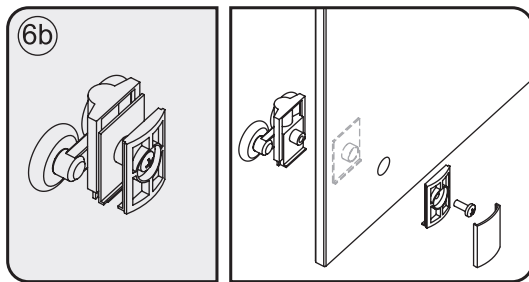

INSTALLATIE VOORSCHRIFT

SKYLINE HOEKINSTAP

+twee schuifdeuren

1000x1000x2000mm

1

① X2	② X2	③ X4	④ X2	⑤ X4	⑥ X8	⑦ X2
⑧ X2	⑨ X2	⑩ X4	⑪ X1	⑫ X2	⑬ X4	⑭ X2
⑮ X4	X28	X6	X2	X4		

3

5

Stelschroef voor het afstellen van de douchedeur

X8
M4x8

24 uur