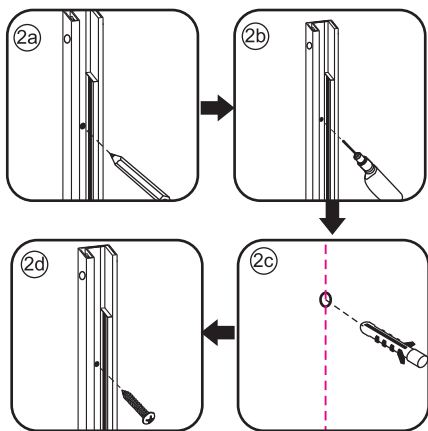

INSTALLATIE VOORSCHRIFT

SKYLINE HOEKINSTAP

+twee schuifdeuren

1000x1000x2000mm

1

① X2	② X2	③ X4	④ X2	⑤ X4	⑥ X8	⑦ X2
⑧ X2	⑨ X2	⑩ X4	⑪ X1	⑫ X2	⑬ X4	⑭ X2
⑮ X4	X28	X6	X2	X4		

3

5

Stelschroef voor het afstellen van de douchedeur

X8
M4x8

24 uur