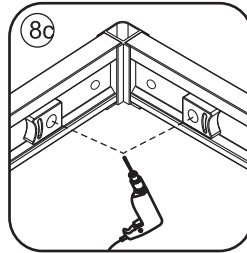

INSTALLATIE VOORSCHRIFT

SKYLINE HOEKINSTAP

+twee schuifdeuren

1000x1000x2000mm

1

① X2	② X2	③ X4	④ X2	⑤ X4	⑥ X8	⑦ X2
⑧ X2	⑨ X2	⑩ X4	⑪ X1	⑫ X2	⑬ X4	⑭ X2
⑮ X4	X28	X6	X2	X4		

3

5

Stelschroef voor het afstellen van de douchedeur

X8
M4x8

24 uur