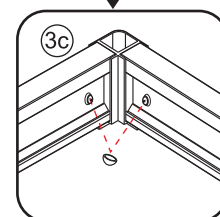

INSTALLATIE VOORSCHRIFT

SKYLINE HOEKINSTAP

+twee schuifdeuren

1000x1000x2000mm

1

① X2	② X2	③ X4	④ X2	⑤ X4	⑥ X8	⑦ X2
⑧ X2	⑨ X2	⑩ X4	⑪ X1	⑫ X2	⑬ X4	⑭ X2
⑮ X4	X28	X6	X2	X4		

3

5

Stelschroef voor het afstellen van de douchedeur

X8
M4x8

24 uur