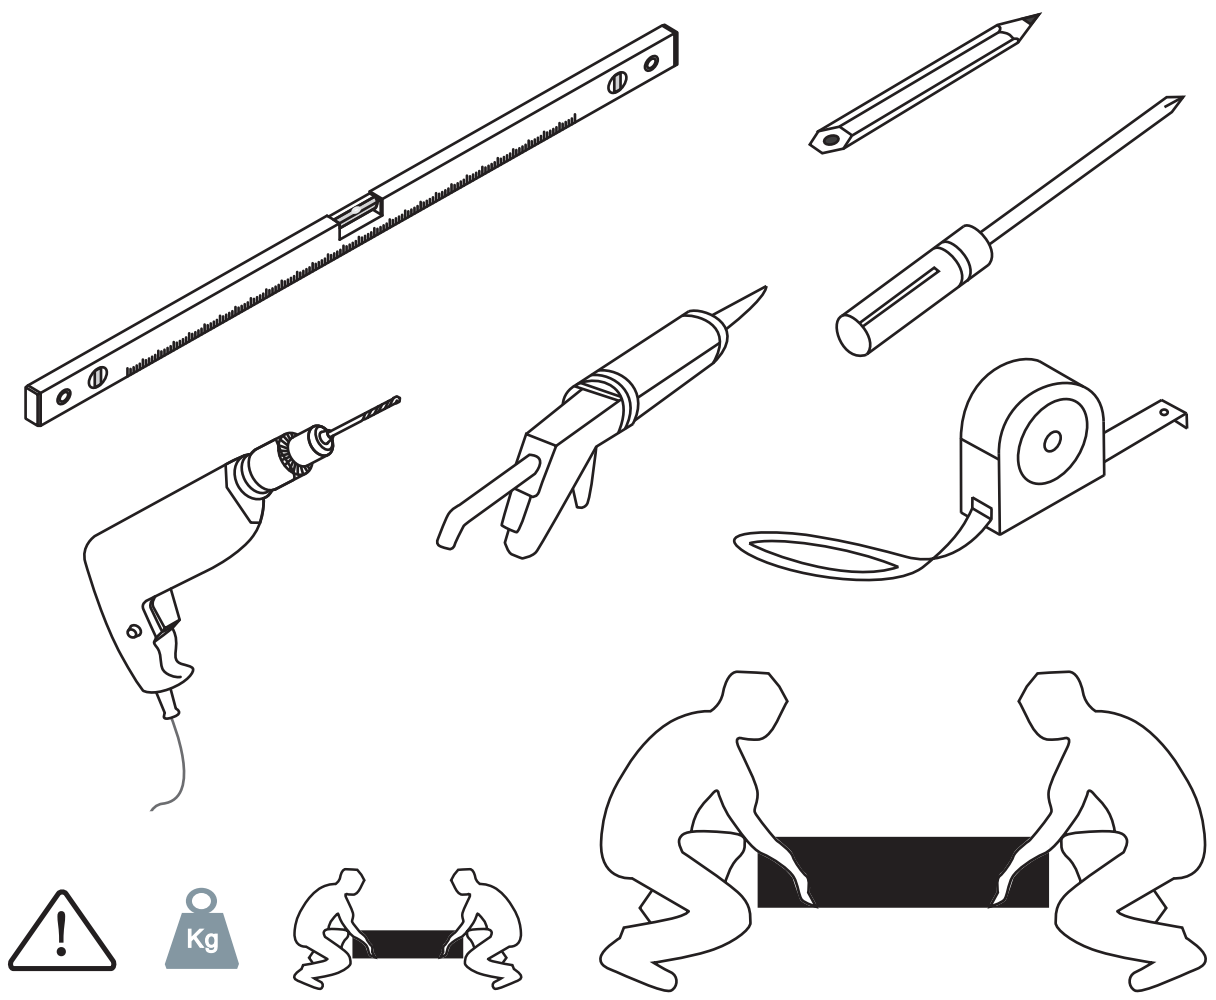

INSTALLATIE VOORSCHRIFT

SKYLINE HOEKINSTAP

+twee schuifdeuren

1000x1000x2000mm

1

① X2	② X2	③ X4	④ X2	⑤ X4	⑥ X8	⑦ X2
⑧ X2	⑨ X2	⑩ X4	⑪ X1	⑫ X2	⑬ X4	⑭ X2
⑮ X4	X28	X6	X2	X4		

3

5

Stelschroef voor het afstellen van de douchedeur

X8
M4x8

24 uur