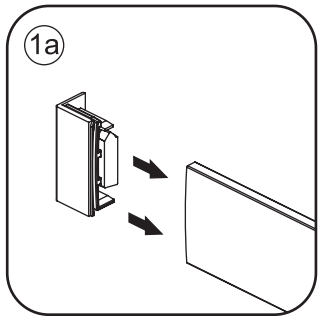

INSTALLATIE VOORSCHRIFT

SKYLINE HOEKINSTAP

+twee schuifdeuren

1000x1000x2000mm

1

① X2	② X2	③ X4	④ X2	⑤ X4	⑥ X8	⑦ X2
⑧ X2	⑨ X2	⑩ X4	⑪ X1	⑫ X2	⑬ X4	⑭ X2
⑮ X4	X28	X6	X2	X4		

3

5

Stelschroef voor het afstellen van de douchedeur

X8
M4x8

24 uur