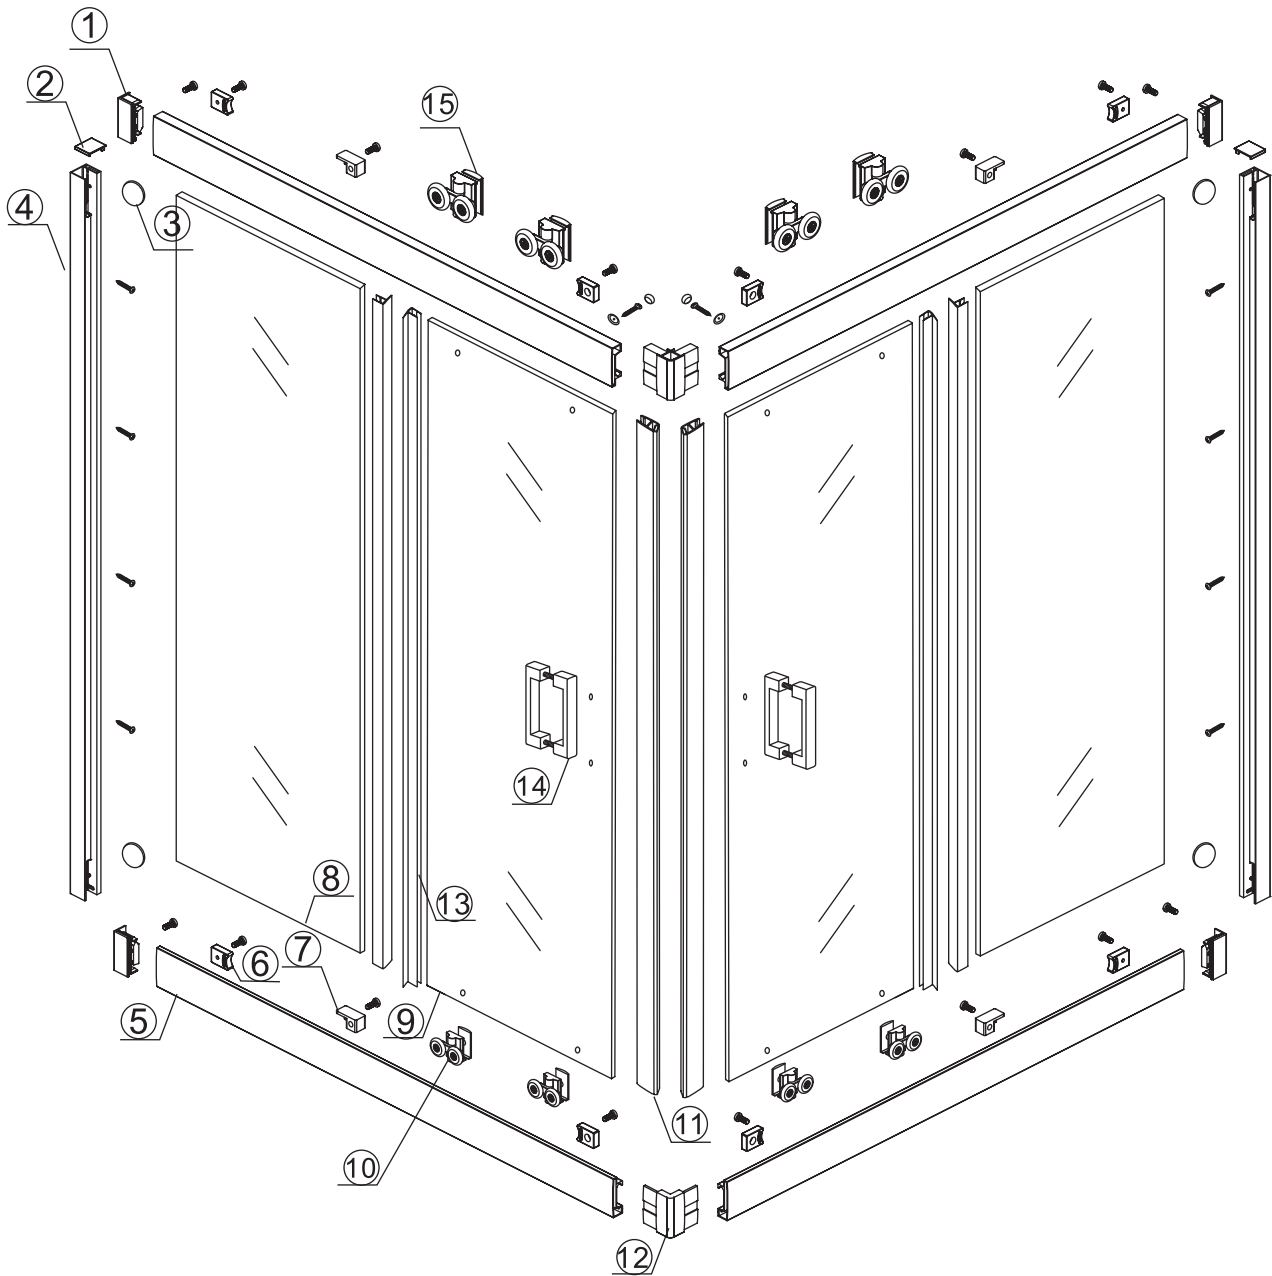

INSTALLATIE VOORSCHRIFT

SKYLINE HOEKINSTAP

+twee schuifdeuren

1000x1000x2000mm

1

① X2	② X2	③ X4	④ X2	⑤ X4	⑥ X8	⑦ X2
⑧ X2	⑨ X2	⑩ X4	⑪ X1	⑫ X2	⑬ X4	⑭ X2
⑮ X4	X28	X6	X2	X4		

3

5

Stelschroef voor het afstellen van de douchedeur

X8
M4x8

24 uur