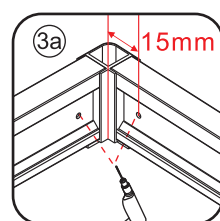

INSTALLATIE VOORSCHRIFT

SKYLINE HOEKINSTAP

+twee schuifdeuren

1000x1000x2000mm

1

① X2	② X2	③ X4	④ X2	⑤ X4	⑥ X8	⑦ X2
⑧ X2	⑨ X2	⑩ X4	⑪ X1	⑫ X2	⑬ X4	⑭ X2
⑮ X4	X28	X6	X2	X4		

3

5

Stelschroef voor het afstellen van de douchedeur

X8
M4x8

24 uur