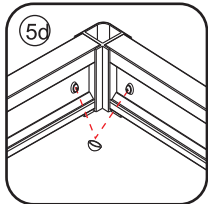

INSTALLATIE VOORSCHRIFT

SKYLINE HOEKINSTAP

+twee schuifdeuren

1000x1000x2000mm

1

① X2	② X2	③ X4	④ X2	⑤ X4	⑥ X8	⑦ X2
⑧ X2	⑨ X2	⑩ X4	⑪ X1	⑫ X2	⑬ X4	⑭ X2
⑮ X4	X28	X6	X2	X4		

3

5

Stelschroef voor het afstellen van de douchedeur

X8
M4x8

24 uur