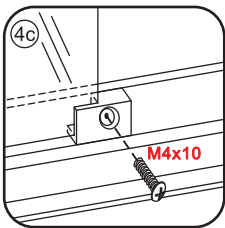

INSTALLATIE VOORSCHRIFT

SKYLINE HOEKINSTAP

+twee schuifdeuren

1000x1000x2000mm

1

① X2	② X2	③ X4	④ X2	⑤ X4	⑥ X8	⑦ X2
⑧ X2	⑨ X2	⑩ X4	⑪ X1	⑫ X2	⑬ X4	⑭ X2
⑮ X4	X28	X6	X2	X4		

3

5

Stelschroef voor het afstellen van de douchedeur

X8
M4x8

24 uur