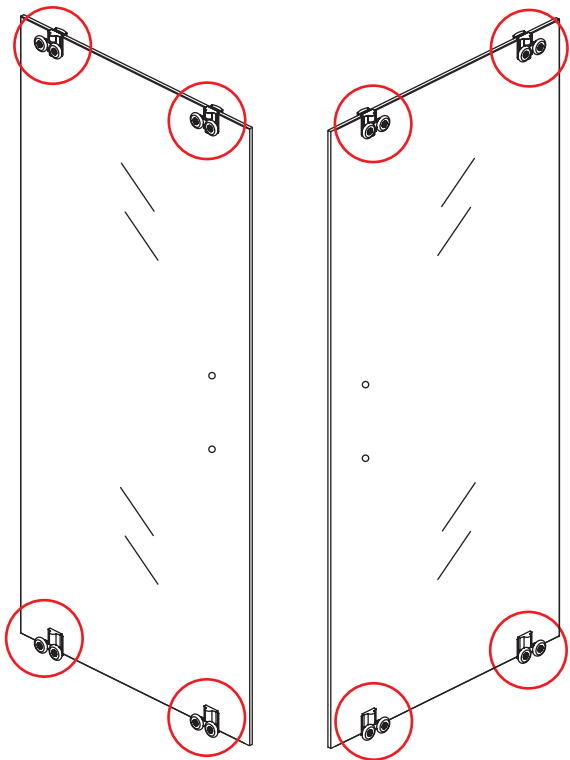

INSTALLATIE VOORSCHRIFT

SKYLINE HOEKINSTAP

+twee schuifdeuren

1000x1000x2000mm

1

① X2	② X2	③ X4	④ X2	⑤ X4	⑥ X8	⑦ X2
⑧ X2	⑨ X2	⑩ X4	⑪ X1	⑫ X2	⑬ X4	⑭ X2
⑮ X4	X28	X6	X2	X4		

3

5

Stelschroef voor het afstellen van de douchedeur

X8
M4x8

24 uur