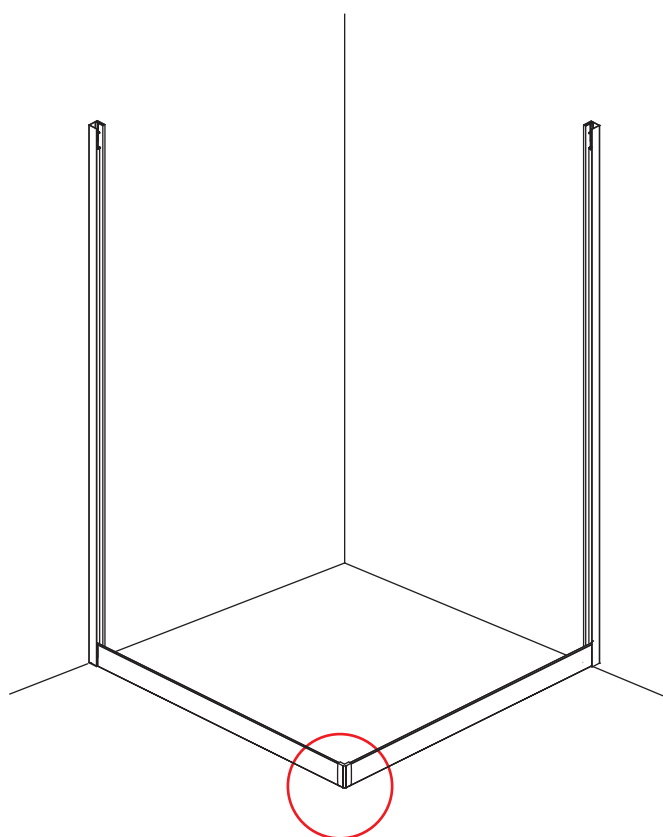

INSTALLATIE VOORSCHRIFT

SKYLINE HOEKINSTAP

+twee schuifdeuren

1000x1000x2000mm

1

① X2	② X2	③ X4	④ X2	⑤ X4	⑥ X8	⑦ X2
⑧ X2	⑨ X2	⑩ X4	⑪ X1	⑫ X2	⑬ X4	⑭ X2
⑮ X4	X28	X6	X2	X4		

3

5

Stelschroef voor het afstellen van de douchedeur

X8
M4x8

24 uur