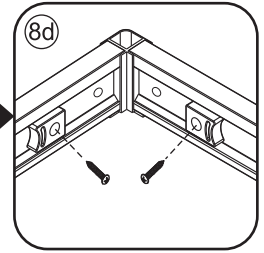

INSTALLATIE VOORSCHRIFT

SKYLINE HOEKINSTAP

+twee schuifdeuren

1000x1000x2000mm

1

① X2	② X2	③ X4	④ X2	⑤ X4	⑥ X8	⑦ X2
⑧ X2	⑨ X2	⑩ X4	⑪ X1	⑫ X2	⑬ X4	⑭ X2
⑮ X4	X28	X6	X2	X4		

3

5

Stelschroef voor het afstellen van de douchedeur

X8
M4x8

24 uur