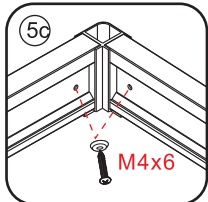

INSTALLATIE VOORSCHRIFT

SKYLINE HOEKINSTAP

+twee schuifdeuren

1000x1000x2000mm

1

① X2	② X2	③ X4	④ X2	⑤ X4	⑥ X8	⑦ X2
⑧ X2	⑨ X2	⑩ X4	⑪ X1	⑫ X2	⑬ X4	⑭ X2
⑮ X4	X28	X6	X2	X4		

3

5

Stelschroef voor het afstellen van de douchedeur

X8
M4x8

24 uur