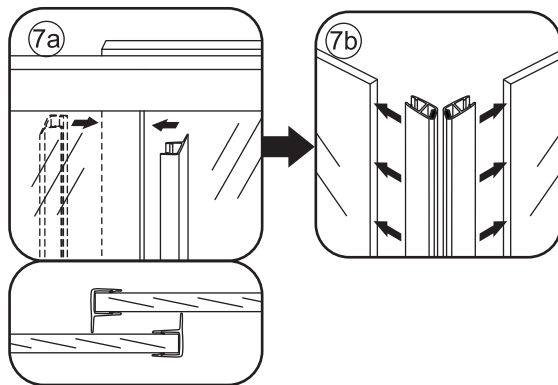

INSTALLATIE VOORSCHRIFT

SKYLINE HOEKINSTAP

+twee schuifdeuren

1000x1000x2000mm

1

① X2	② X2	③ X4	④ X2	⑤ X4	⑥ X8	⑦ X2
⑧ X2	⑨ X2	⑩ X4	⑪ X1	⑫ X2	⑬ X4	⑭ X2
⑮ X4	X28	X6	X2	X4		

3

5

Stelschroef voor het afstellen van de douchedeur

X8
M4x8

24 uur