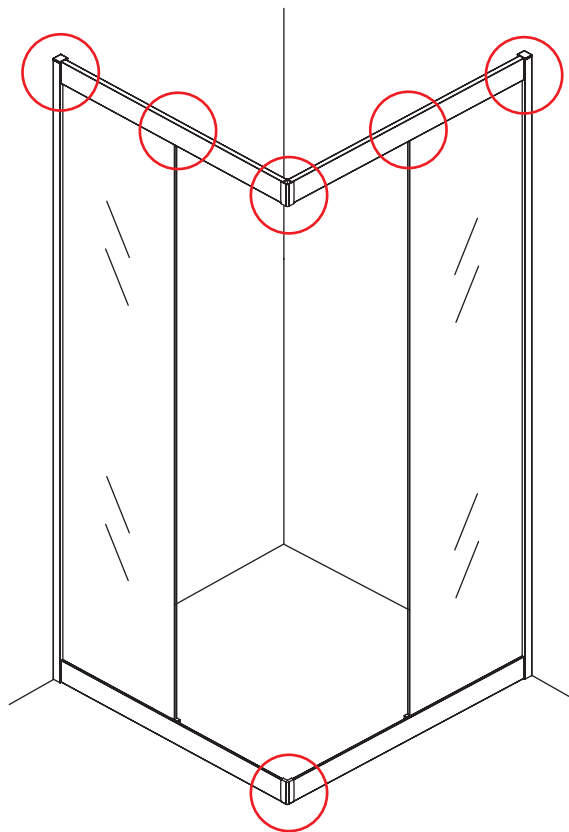

INSTALLATIE VOORSCHRIFT

SKYLINE HOEKINSTAP

+twee schuifdeuren

1000x1000x2000mm

1

① X2	② X2	③ X4	④ X2	⑤ X4	⑥ X8	⑦ X2
⑧ X2	⑨ X2	⑩ X4	⑪ X1	⑫ X2	⑬ X4	⑭ X2
⑮ X4	X28	X6	X2	X4		

3

5

Stelschroef voor het afstellen van de douchedeur

X8
M4x8

24 uur