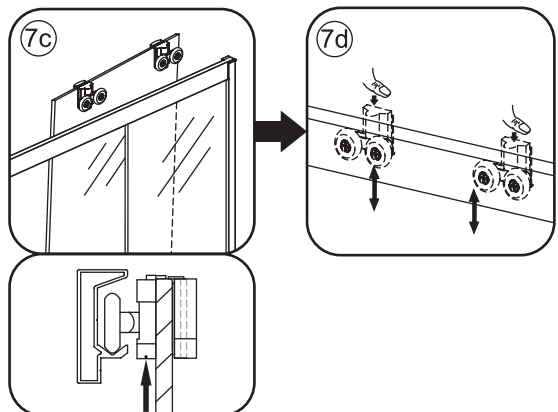

INSTALLATIE VOORSCHRIFT

SKYLINE HOEKINSTAP

+twee schuifdeuren

1000x1000x2000mm

1

① X2	② X2	③ X4	④ X2	⑤ X4	⑥ X8	⑦ X2
⑧ X2	⑨ X2	⑩ X4	⑪ X1	⑫ X2	⑬ X4	⑭ X2
⑮ X4	X28	X6	X2	X4		

3

5

Stelschroef voor het afstellen van de douchedeur

X8
M4x8

24 uur