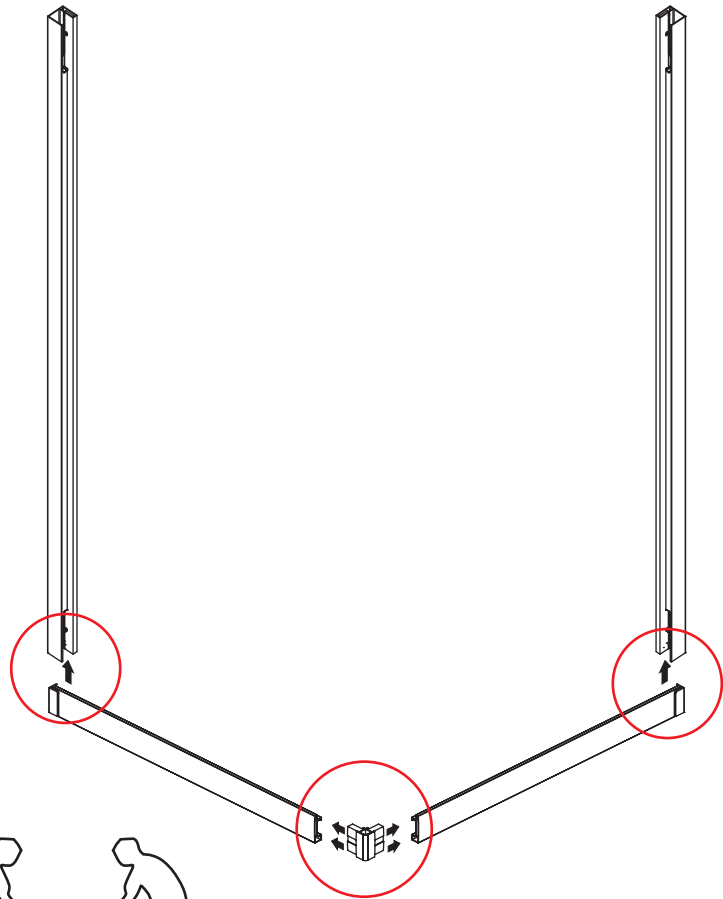

INSTALLATIE VOORSCHRIFT

SKYLINE HOEKINSTAP

+twee schuifdeuren

1000x1000x2000mm

1

① X2	② X2	③ X4	④ X2	⑤ X4	⑥ X8	⑦ X2
⑧ X2	⑨ X2	⑩ X4	⑪ X1	⑫ X2	⑬ X4	⑭ X2
⑮ X4	X28	X6	X2	X4		

3

5

Stelschroef voor het afstellen van de douchedeur

X8
M4x8

24 uur