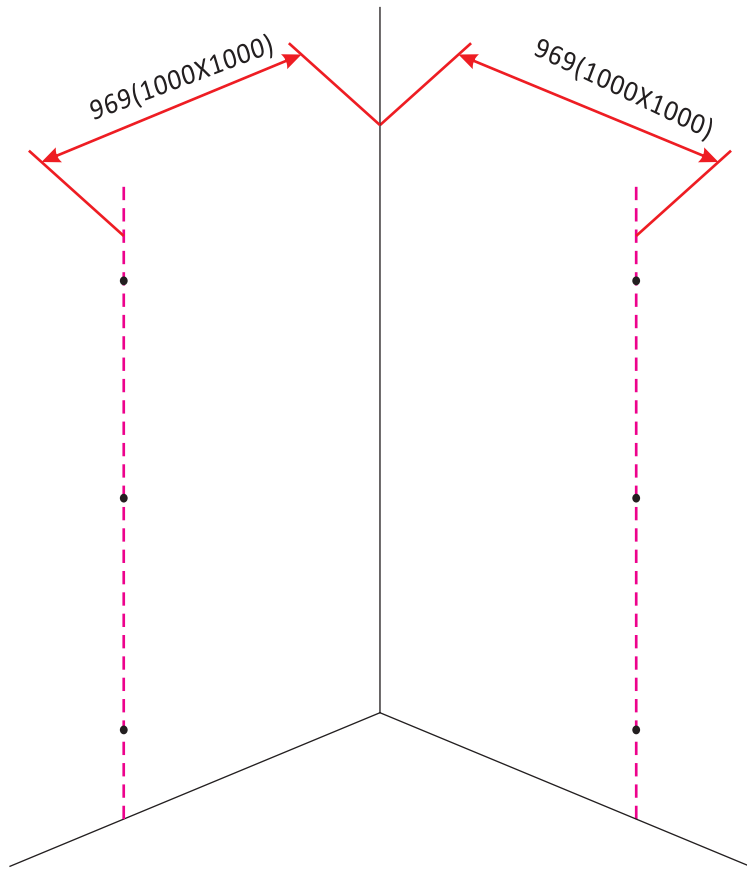

INSTALLATIE VOORSCHRIFT

SKYLINE HOEKINSTAP

+twee schuifdeuren

1000x1000x2000mm

1

① X2	② X2	③ X4	④ X2	⑤ X4	⑥ X8	⑦ X2
⑧ X2	⑨ X2	⑩ X4	⑪ X1	⑫ X2	⑬ X4	⑭ X2
⑮ X4	X28	X6	X2	X4		

3

5

Stelschroef voor het afstellen van de douchedeur

X8
M4x8

24 uur