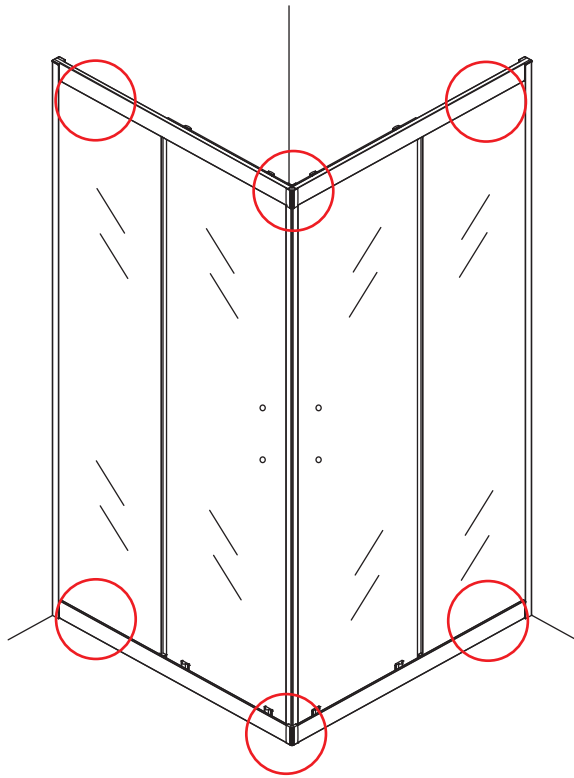

INSTALLATIE VOORSCHRIFT

SKYLINE HOEKINSTAP

+twee schuifdeuren

1000x1000x2000mm

1

① X2	② X2	③ X4	④ X2	⑤ X4	⑥ X8	⑦ X2
⑧ X2	⑨ X2	⑩ X4	⑪ X1	⑫ X2	⑬ X4	⑭ X2
⑮ X4	X28	X6	X2	X4		

3

5

Stelschroef voor het afstellen van de douchedeur

X8
M4x8

24 uur