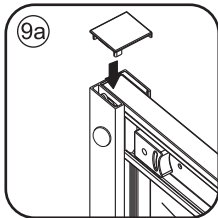

INSTALLATIE VOORSCHRIFT

SKYLINE HOEKINSTAP

+twee schuifdeuren

1000x1000x2000mm

1

① X2	② X2	③ X4	④ X2	⑤ X4	⑥ X8	⑦ X2
⑧ X2	⑨ X2	⑩ X4	⑪ X1	⑫ X2	⑬ X4	⑭ X2
⑮ X4	X28	X6	X2	X4		

3

5

Stelschroef voor het afstellen van de douchedeur

X8
M4x8

24 uur