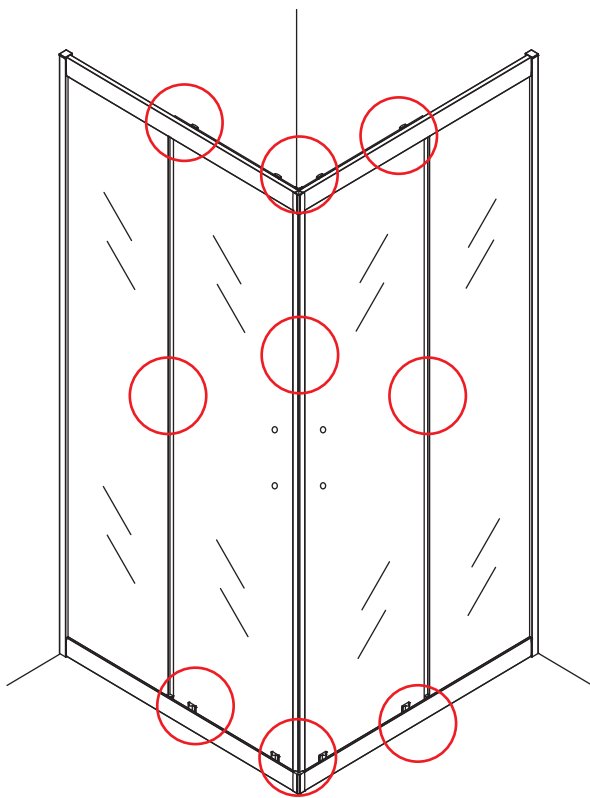

INSTALLATIE VOORSCHRIFT

SKYLINE HOEKINSTAP

+twee schuifdeuren

1000x1000x2000mm

1

① X2	② X2	③ X4	④ X2	⑤ X4	⑥ X8	⑦ X2
⑧ X2	⑨ X2	⑩ X4	⑪ X1	⑫ X2	⑬ X4	⑭ X2
⑮ X4	X28	X6	X2	X4		

3

5

Stelschroef voor het afstellen van de douchedeur

X8
M4x8

24 uur