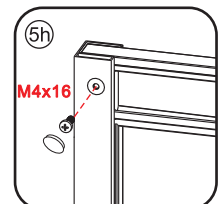

INSTALLATIE VOORSCHRIFT

SKYLINE HOEKINSTAP

+twee schuifdeuren

1000x1000x2000mm

1

① X2	② X2	③ X4	④ X2	⑤ X4	⑥ X8	⑦ X2
⑧ X2	⑨ X2	⑩ X4	⑪ X1	⑫ X2	⑬ X4	⑭ X2
⑮ X4	X28	X6	X2	X4		

3

5

Stelschroef voor het afstellen van de douchedeur

X8
M4x8

24 uur