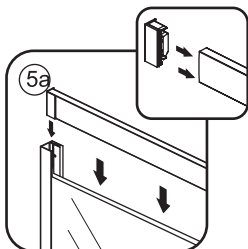

INSTALLATIE VOORSCHRIFT

SKYLINE HOEKINSTAP

+twee schuifdeuren

1000x1000x2000mm

1

① X2	② X2	③ X4	④ X2	⑤ X4	⑥ X8	⑦ X2
⑧ X2	⑨ X2	⑩ X4	⑪ X1	⑫ X2	⑬ X4	⑭ X2
⑮ X4	X28	X6	X2	X4		

3

5

Stelschroef voor het afstellen van de douchedeur

X8
M4x8

24 uur