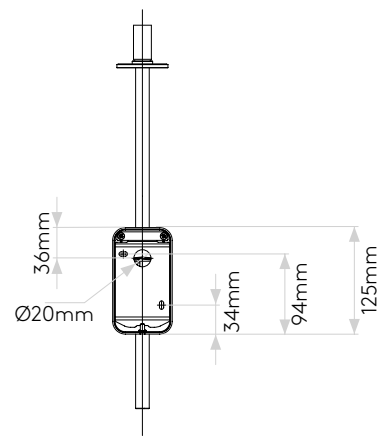

Per mantenere questo prodotto nelle sue migliori condizioni, consultare la nostra guida per la manutenzione e la pulizia nella sezione dedicata all'assistenza del sito Web Astro.

Without Shade

70mm

Ø24mm

Ø60mm

450mm

135mm

16mm

36mm

Ø20mm

34mm

94mm

125mm

20mm

With Tacoma Shade

135mm

532mm

173mm

Please note that some dimensions may vary slightly due to manufacturing tolerances, this includes cable entry and fixing holes

Veillez noter que certaines dimensions peuvent varier légèrement en raison des tolérances de fabrication, y compris l'entrée de câble et les trous de fixation.