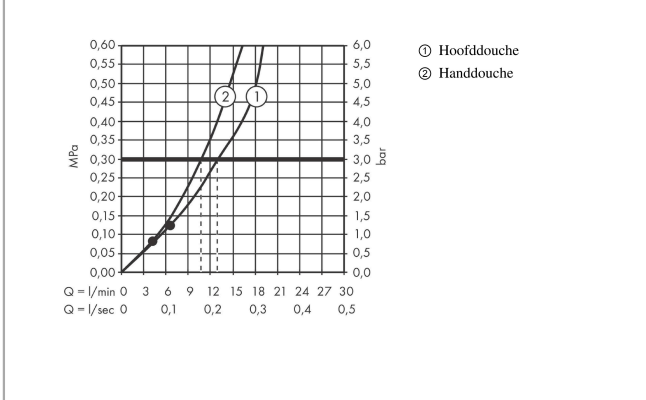

Doorstroombiagram