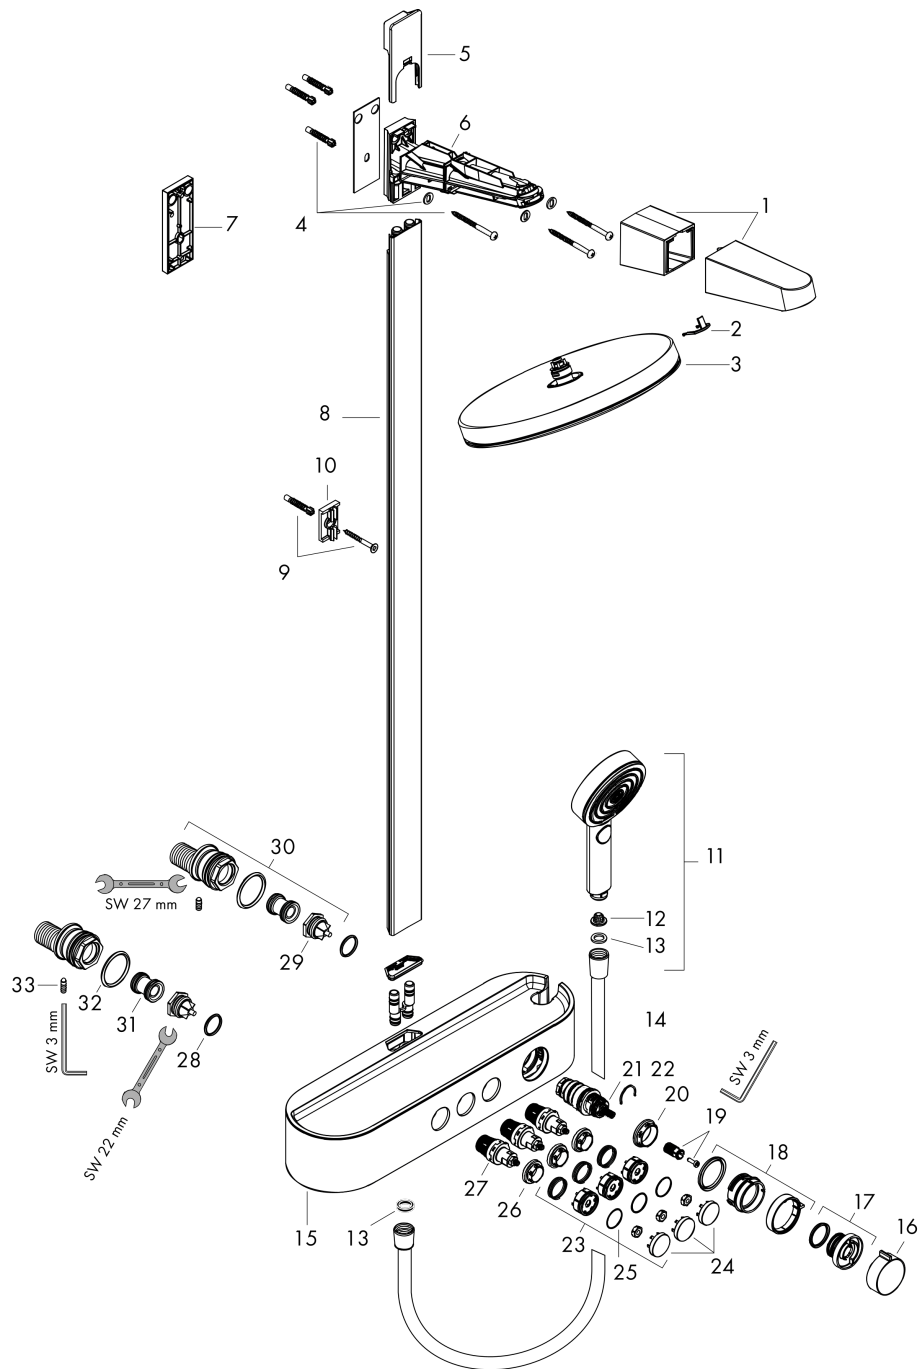

Pulsify S
Showerpipen 2jet mt ShowerTablet Select 400
Oppervlak: **chrom** Artikelnummer: **24240000**

Explosietekening

Bouwjaar: >01/23

Pulsify S
Showerpip 2jet mt ShowerTablet Select 400
Oppervlak: **chrom** Artikelnummer: **24240000**

Reserveonderdelenlijst

Bouwjaar: >01/23

Regel	Beschrijving	Artikelnummer	Prijs incl. BTW	VE
1	afdekkap	94519000	27,95 €	1
2	klemhaak	94521000	2,90 €	1
3	Hoofdouche	94520000	317,87 €	1
4	bevestigingsmateriaal	98716000	14,04 €	1
5	afdekkap	94518000	11,13 €	1
6	douche-arm compl.	87566000	70,30 €	1
7	opvulschijf 7 mm	94517000	55,90 €	1
8	stijgbuis met afdekking (935 mm)	94515000	317,87 €	1
9	bevestigingsmateriaal	40916000	4,96 €	1
10	wandhouder	94516000	8,11 €	1
11	Handdouche	24110000	-	1
12	zeef	92672000	4,96 €	1
13	dichting	98058000	2,90 €	1
14	doucheslang Isiflex'B 1,60 m	28276000	-	1
15	Thermostaat	87856000	755,16 €	1
16	greep	94403000	35,82 €	1
17	aanslagring	94404000	35,82 €	1
18	greep	94405000	22,39 €	1
19	greepadapter m. schroef	92136000	17,91 €	1
20	moer	98913000	17,91 €	1
21	temperatuur regeleenheid	98282000	99,58 €	1
22	regeleenheid voor verwisselde aansluitingen	92373000	247,57 €	1
23	veer met huls	92340000	11,13 €	1
24	symboolset	98367000	44,65 €	1
25	O-ring 20x1	98140000	2,90 €	1
26	moer	98368000	11,13 €	1
27	bovendeel	95758000	99,58 €	1
28	O-ring 17x2	98199000	2,90 €	1
29	terugslagklep (drukbestendig tot 2 MPa)	95773000	27,95 €	1
30	S-koppelingenset	95772000	85,55 €	1
31	slagdemper	96429000	4,96 €	1
32	O-ring 29x3	98371000	4,96 €	1
33	inbusschroef M6x16 inclusief O-ring 29x3	98372000	8,11 €	1