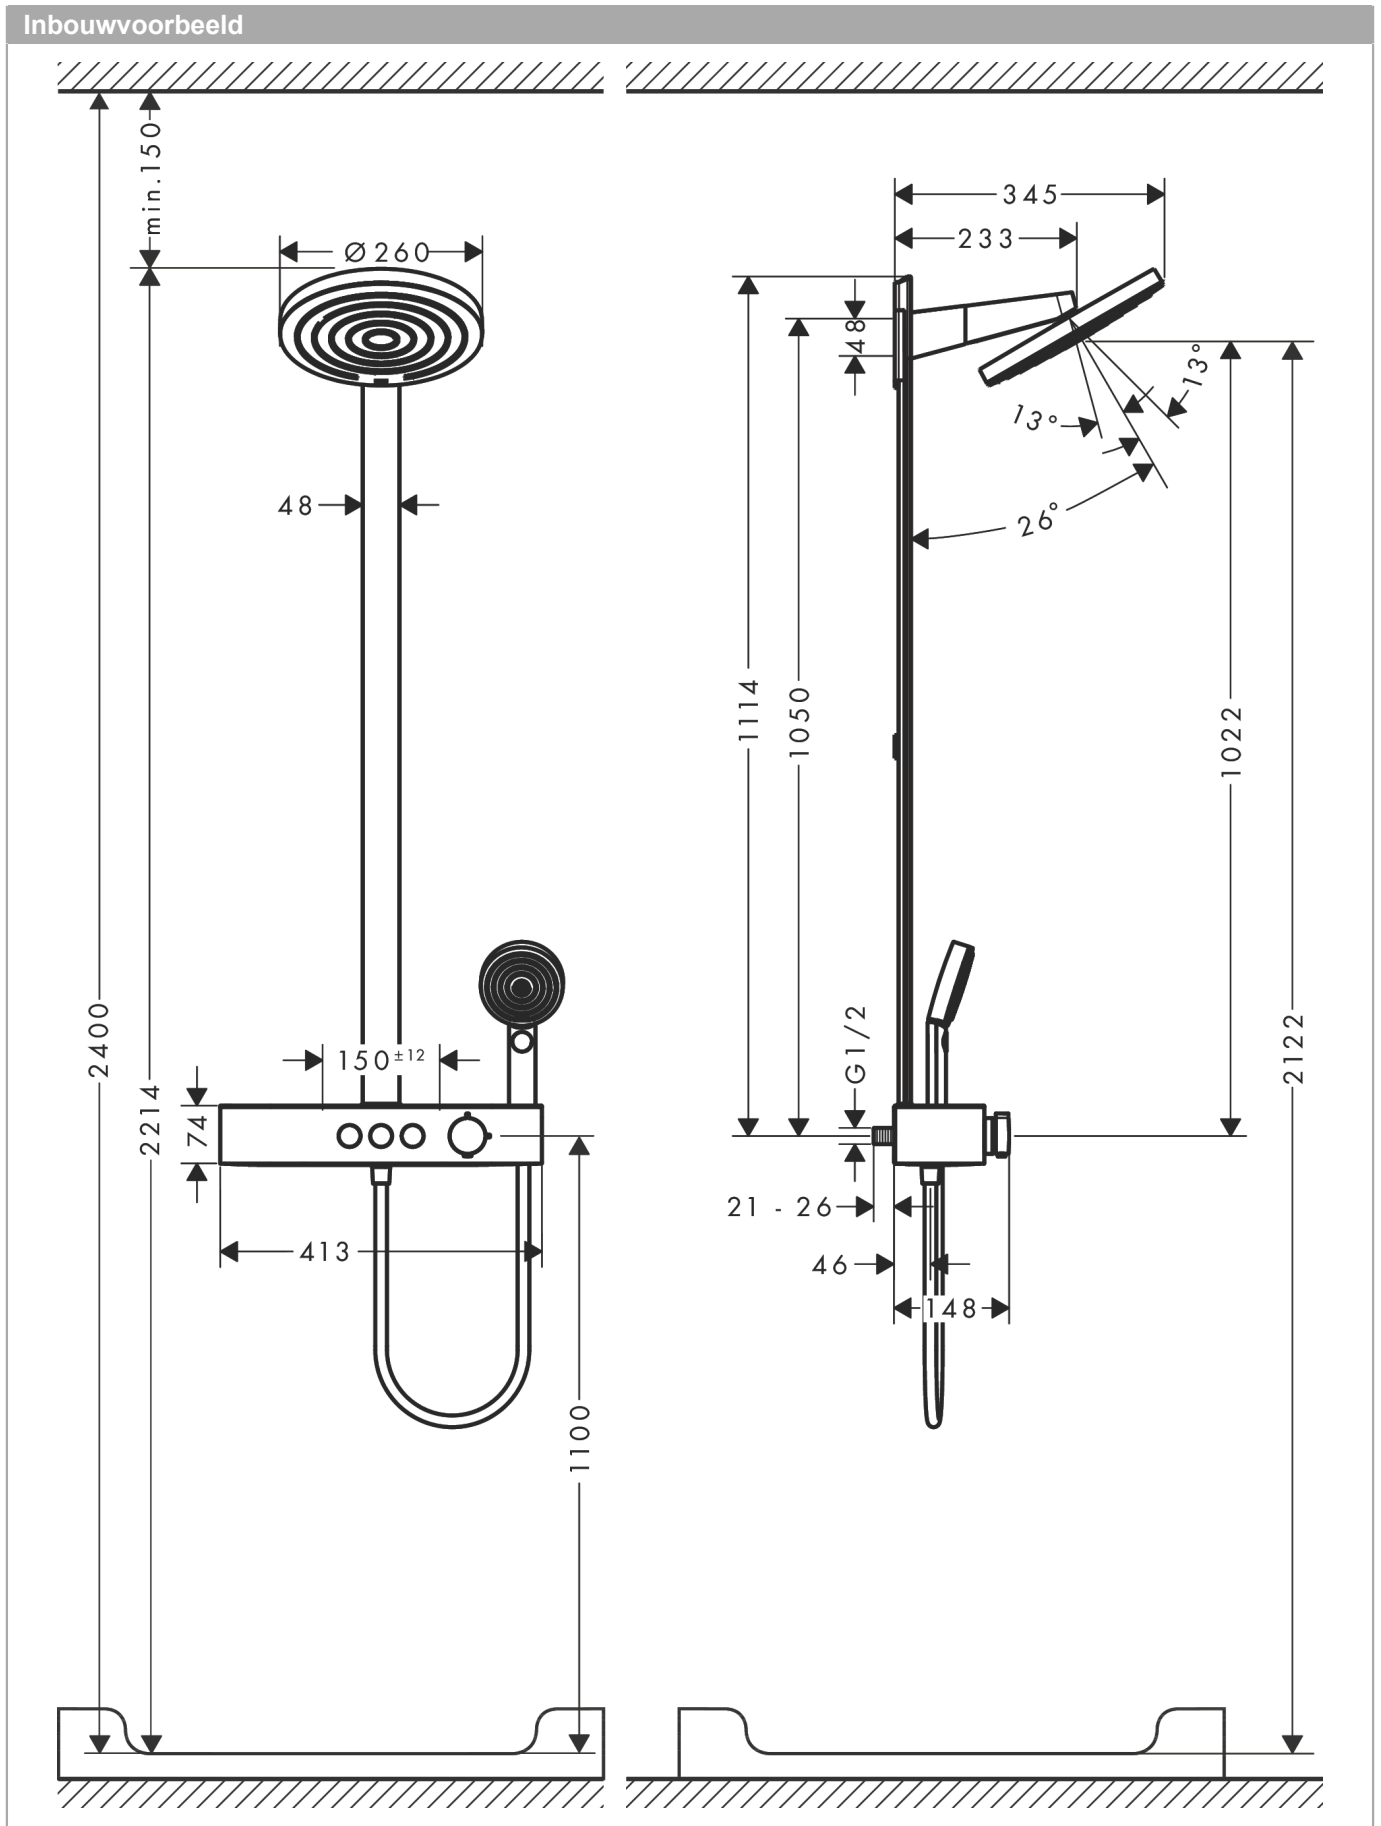

Pulsify S
Showerpip 2jet mt ShowerTablet Select 400
Oppervlak: **chrom** Artikelnummer: **24240000**

Inbouwvoorbeeld