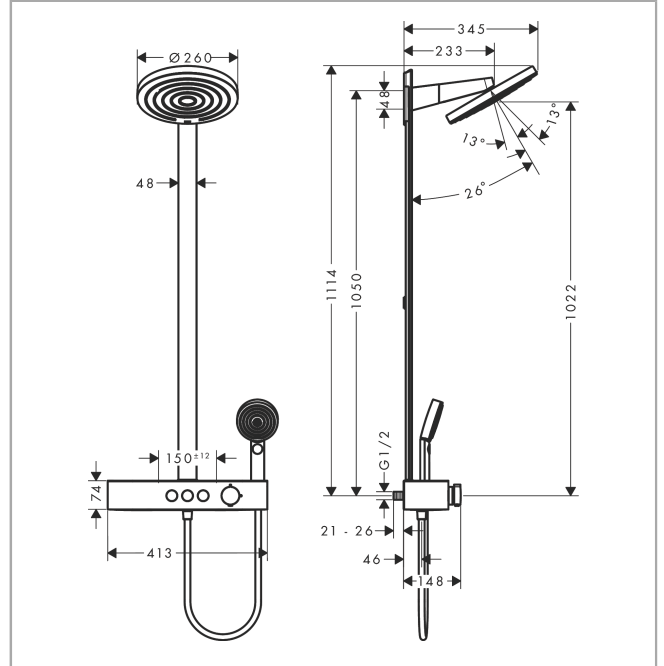

Maattekening