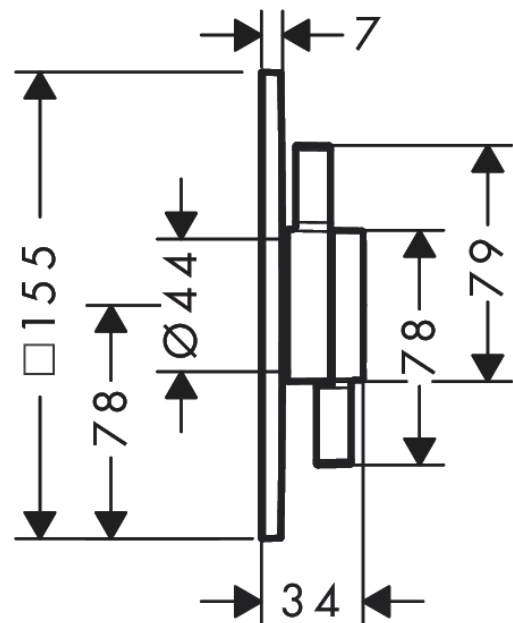

DuoTurn E**kraan inbouw voor 1 functie**Oppervlakte finish: **mat zwart** Artikelnummer: **75617670****Beschrijving**

- 1 functie
- volumecontrole voor 1 functie
- maximale doorstroomhoeveelheid bij 3 bar: 29,5 l/min
- keramisch kardoes voor temperatuurregeling, 1/2" keramische stopkraan
- vlak rozet voor meer ruimte in de douche
- eenvoudige installatie dankzij voorgemonteerd functieblok
- grepen altijd op dezelfde hoogte ongeacht de installatiediepte van het inbouwdeel
- rozet kan worden uitgelijnd met +/- 3°
- materiaal rozet: kunststof
- materiaal grepen: Metaal
- minimale bedrijfsdruk: 1 bar
- maximale bedrijfsdruk: 10 bar
- mengkraan wordt geleverd met handdouche-druknop

Artikeldetails

Vrijblijvende advies
verkoopprijs excl. BTW 313,00 €

Vrijblijvende advies
verkoopprijs incl. BTW 378,73 €

Technologie**Designprijzen****Productfoto****Maattekening**

DuoTurn E
kraan inbouw voor 1 functie
 Oppervlakte finish: **mat zwart**

Artikelnummer: **75617670**

Doorstroomdiagram