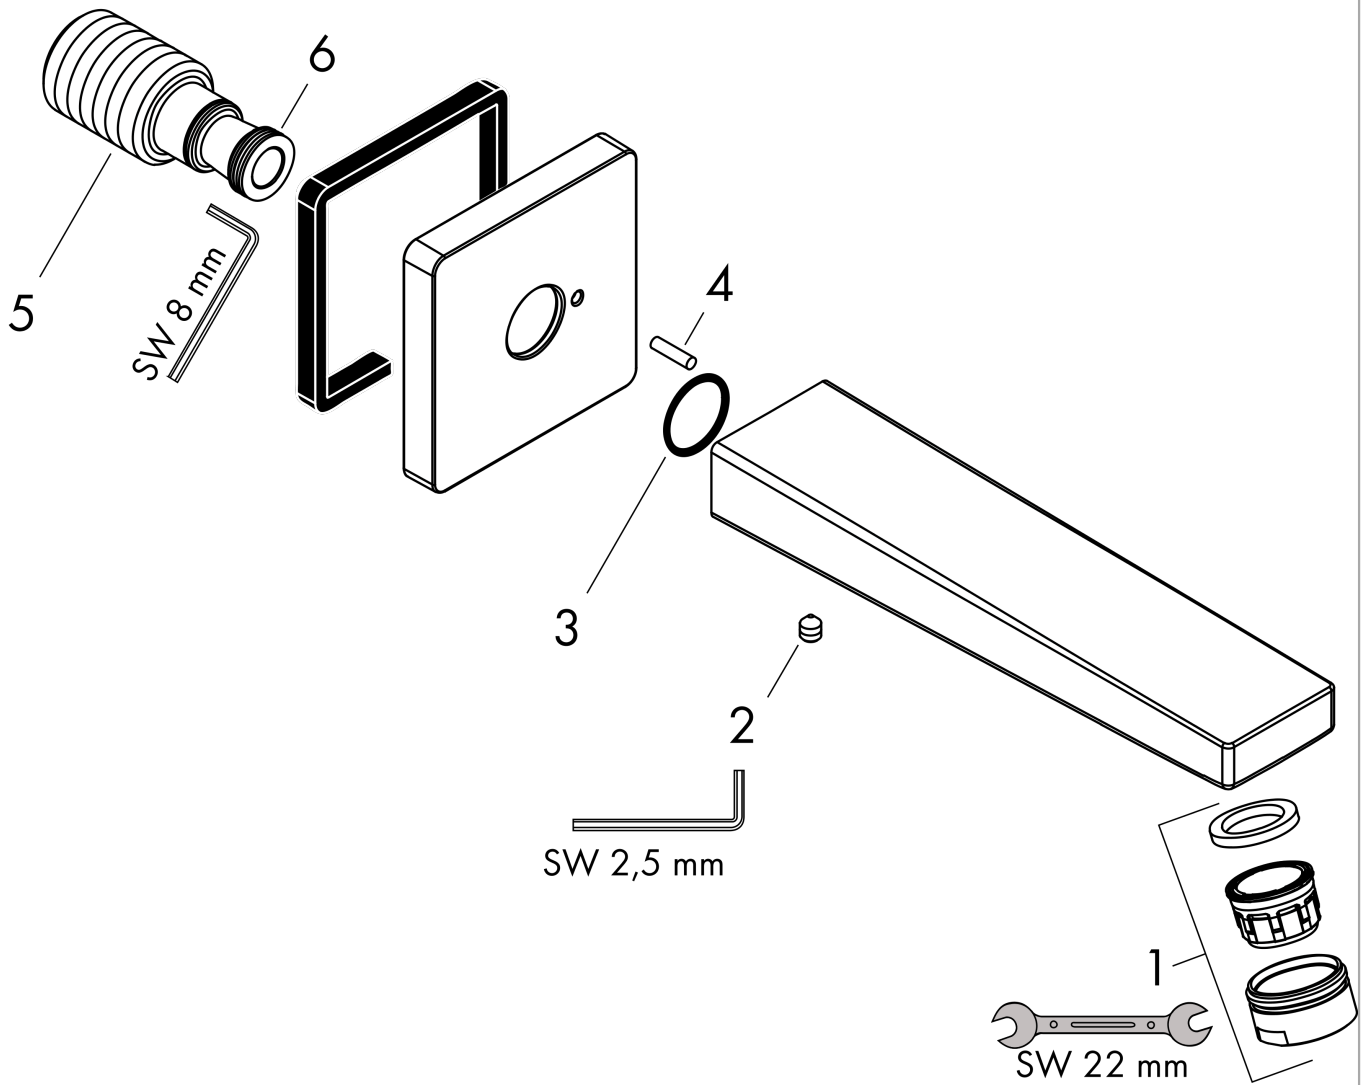

### Maattekening

### Doorstroomdiagram

De verbruikswaarden werden in overeenstemming met de praktijk met de bijbehorende armaturen (thermostaat/mengkraan/inbouw ventiel) gemeten.

**Metropol  
baduitloop**

Oppervlak: **chrom** Artikelnummer: **32542000**

**Explosietekening**

Bouwjaar: >04/17

**Metropol  
baduitloop**Oppervlak: **chrom** Artikelnummer: **32542000****Reserveonderdelenlijst**

Bouwjaar: &gt;04/17

<b>Regel</b>	<b>Beschrijving</b>	<b>Artikelnummer</b>	<b>Prijs incl. BTW</b>	<b>VE</b>
1	perlator M24x1 (30 l/min)	96512000	14,04 €	1
2	inbusschroef M5x6	94810000	4,96 €	1
3	O-ring 18x1,5	98231000	2,90 €	1
4	pen	97766000	2,90 €	1
5	aansluiting G $\frac{3}{4}$	92504000	55,90 €	1
6	O-ring 13x2	98128000	2,90 €	1