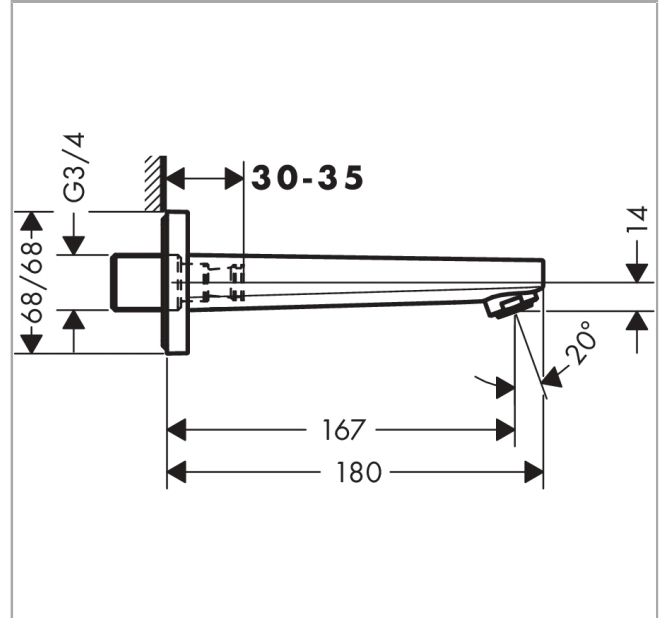

### Beschrijving

- voorsprong uitloop 167,5 mm
- wandmontage
- maximale doorstroomhoeveelheid bij 3 bar: 21 l/min
- normale straal

### Maattekening

**Explosietekening**

Bouwjaar: >04/17

**Metropol  
baduitloop**Oppervlak: **chrom** Artikelnummer: **32542000****Reserveonderdelenlijst**

Bouwjaar: &gt;04/17

<b>Regel</b>	<b>Beschrijving</b>	<b>Artikelnummer</b>	<b>Prijs incl. BTW</b>	<b>VE</b>
1	perlator M24x1 (30 l/min)	96512000	14,04 €	1
2	inbusschroef M5x6	94810000	4,96 €	1
3	O-ring 18x1,5	98231000	2,90 €	1
4	pen	97766000	2,90 €	1
5	aansluiting G $\frac{3}{4}$	92504000	55,90 €	1
6	O-ring 13x2	98128000	2,90 €	1