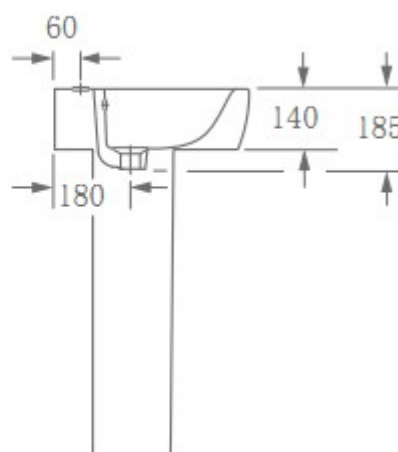

SUN – LAVABO 56 CM

SKU 018550

SUN – LAVABO 56 CM

SKU 018550

Dimensions: largeur: 560 mm
 profondeur: 450 mm
 hauteur: 140 mm

Matériel: porcelaine

Couleur: blanc

Fixation: montage mural - en combinaison avec colonne

Caractéristiques: - lavabo 60 cm
 - avec trou pour robinet centrale
 - avec trop-plein

Option: colonne: sku 018551