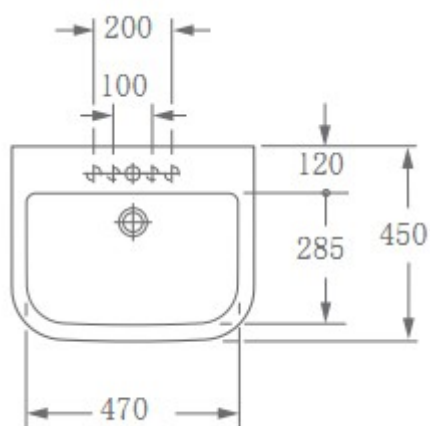

SUN – LAVABO 56 CM

SKU 018550

SUN – LAVABO 56 CM

SKU 018550

Dimensions: largeur: 560 mm
 profondeur: 450 mm
 hauteur: 140 mm

Matériel: porcelaine

Couleur: blanc

Fixation: montage mural - en combinaison avec colonne

Caractéristiques: - lavabo 60 cm
 - avec trou pour robinet centrale
 - avec trop-plein

Option: colonne: sku 018551