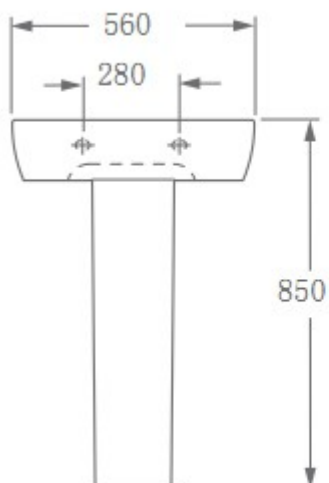

SUN – LAVABO 56 CM

SKU 018550

SUN – LAVABO 56 CM

SKU 018550

Dimensions: largeur: 560 mm
 profondeur: 450 mm
 hauteur: 140 mm

Matériel: porcelaine

Couleur: blanc

Fixation: montage mural - en combinaison avec colonne

Caractéristiques: - lavabo 60 cm
 - avec trou pour robinet centrale
 - avec trop-plein

Option: colonne: sku 018551