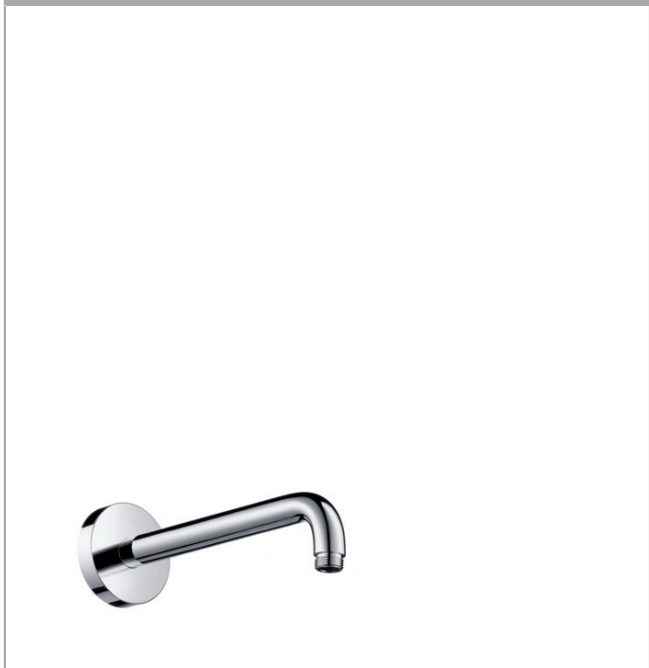

Douchearm 24.1 cm

Oppervlakken: **chrom** Art.-nr.: **27409000**

Beschrijving

Functies

- wandmontage
- uitvoering: 90° hoek
- aansluitdraad G 1/2

Productafbeelding

Maattekening