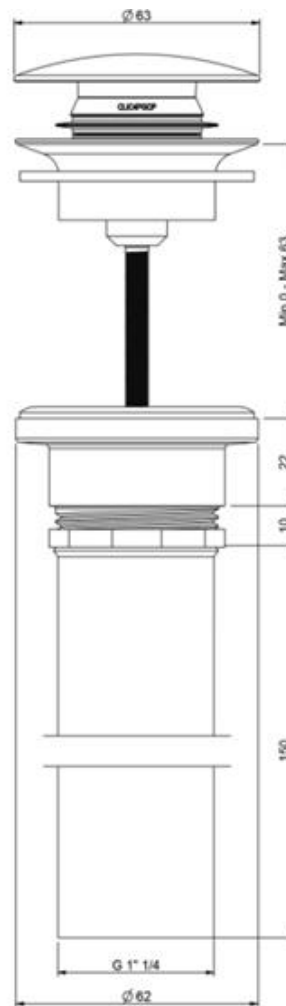

NERO - CLICK-CLACK AFVOER - MAT ZWART

SKU 156542

Materiaal

Metaal

Kleur:

Mat zwart

Kenmerken:

Push open/ free flow
Aansluiting: G 1 1/4"