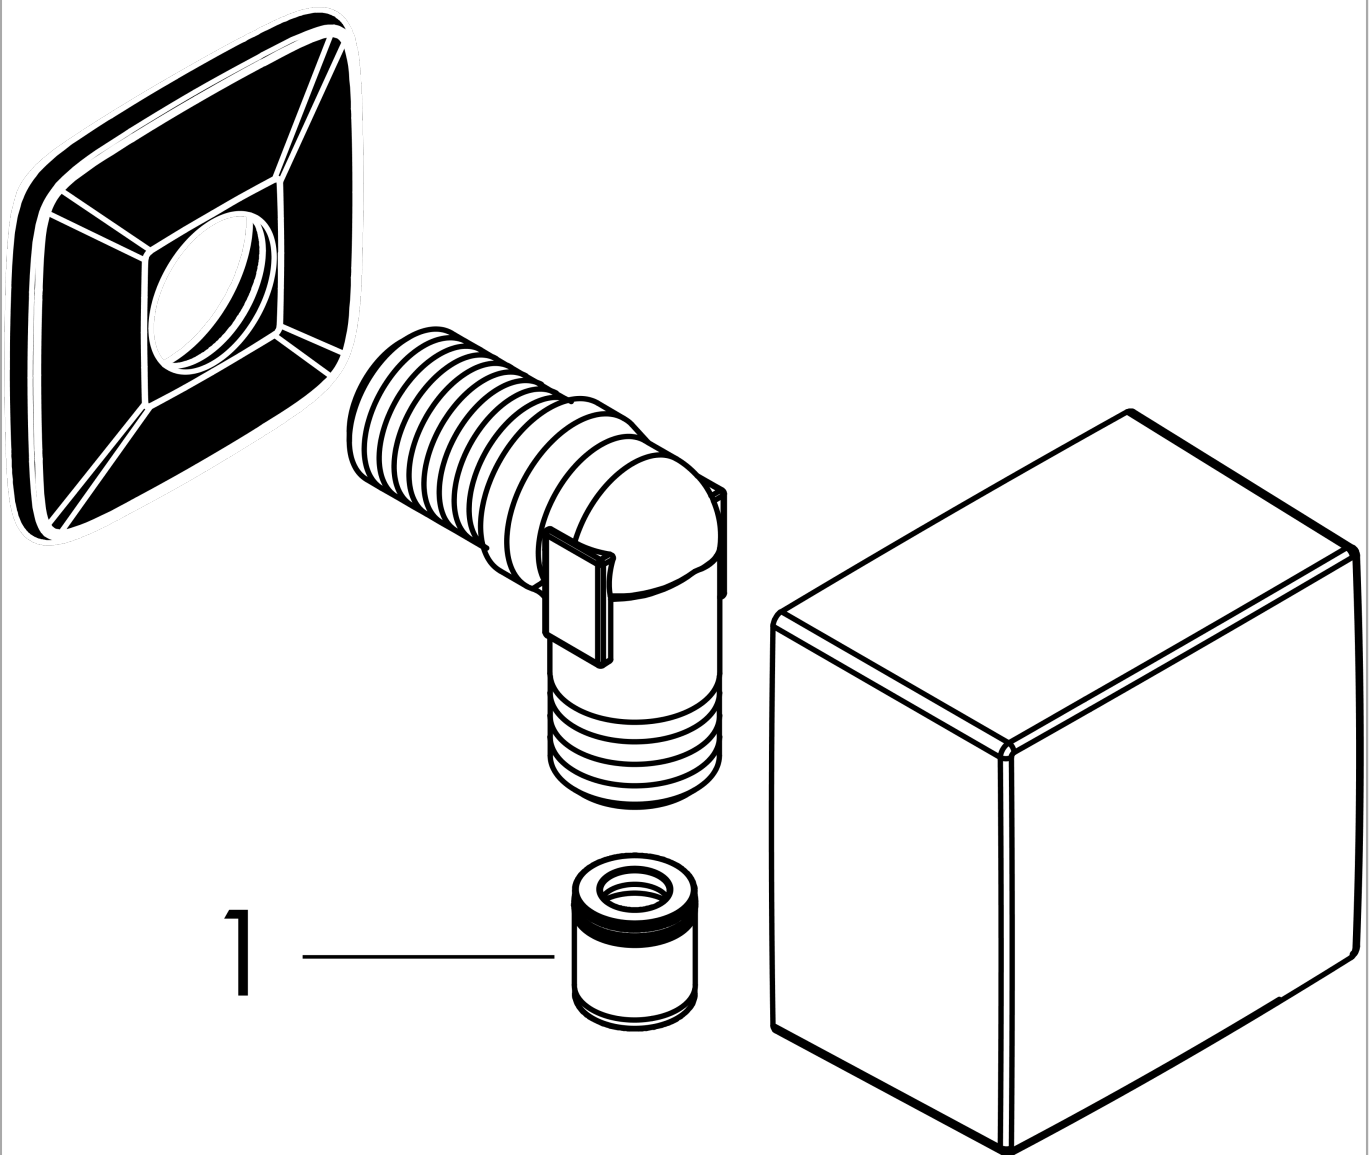

FixFit

Coude de raccordement Square

Surfaces: **noir chromé brossé** Numéro d'article: **26455340**

Description

Caractéristiques

- raccordement synthétique
- avec clapet anti-retour
- ACS 21 ACC NY 018 France, valide jusqu'au 22.01.2026
- ACS 21 ACC NY 018 France, valide jusqu'au 22.01.2026

Détails de l'article

EAN

4011097837284

Prix de design

Certificats

Photo du produit

Plan géométral

FixFit**Coude de raccordement Square**Surfaces: **noir chromé brossé** Numéro d'article: **26455340**

Vue éclatée

Année de construction: >11/16

FixFit**Coude de raccordement Square**Surfaces: **noir chromé brossé** Numéro d'article: **26455340****Liste des pièces détachées**

Année de construction: >11/16

Pos.	Description	Numéro d'article	GP	UE
1	set des clapet anti-retour DW 15	94074000	-	1