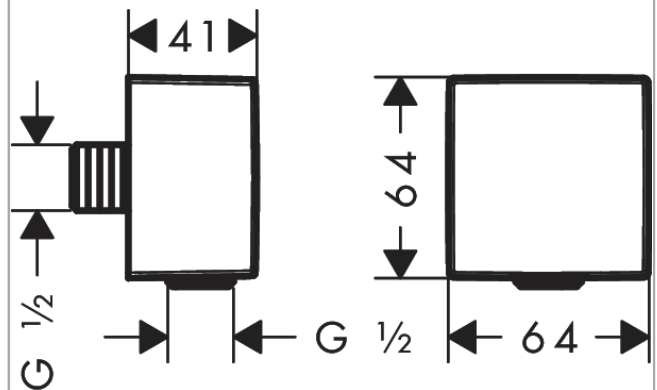

FixFit

Coude de raccordement Square

Surfaces: **noir chromé brossé** Numéro d'article: **26455340**

Description

Caractéristiques

- raccordement synthétique
- avec clapet anti-retour
- ACS 21 ACC NY 018 France, valide jusqu'au 22.01.2026
- ACS 21 ACC NY 018 France, valide jusqu'au 22.01.2026

Détails de l'article

EAN

4011097837284

Prix de design

Certificats

Photo du produit

Plan géométral

FixFit**Coude de raccordement Square**Surfaces: **noir chromé brossé** Numéro d'article: **26455340**

Vue éclatée

Année de construction: >11/16

FixFit**Coude de raccordement Square**Surfaces: **noir chromé brossé** Numéro d'article: **26455340****Liste des pièces détachées**

Année de construction: >11/16

Pos.	Description	Numéro d'article	GP	UE
1	set des clapet anti-retour DW 15	94074000	-	1