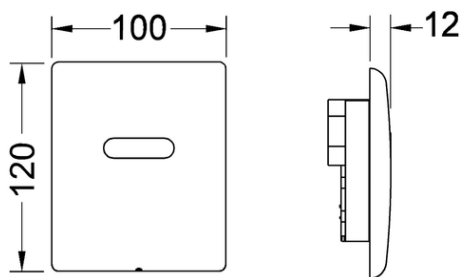

Beschrijving:

Bedieningsplaat voor TECE urinoir voor automatische infrarood spoelsystemen.

Past op TECE drukspoelerbehuizing;

Toepasbaar vanaf een minimale stromingsdruk van 0,5 bar;

Spoeltijd, waterbesparende pauzefunctie, schoonmaakfunctie, instelbare functie voor voorspoelen en hygiënisch spoelen.

Afmetingen (b x h x d): 100 x 120 x 12 mm

Verkoopgegevens:

Verkorte tekst 1: TECEplanus urinoirelektronica

Verkorte tekst 2: 230/12 V-adapter wit zijdemat

Goederenklasse: 904

Productgroep: 2009040030

Kortingsgroep: 3

Maatvoeringstekeningen:

TECE datablad

Actuele stand 18.08.2017

Reserveonderdelen:

1	9820098	Afdekplaat wit zijdemat
2	9820097	Bevestigingsschroeven
3	9820091	Inbussleutel
4	9820094	Netvoedingsadapter
5	9820089	Cartouche voor urinoir, elektrisch voor drukspoeler U 1
6	9820088	Infraroodsensor 12 V
7	9820090	Zeef
8	9820080	Programmeersleutel