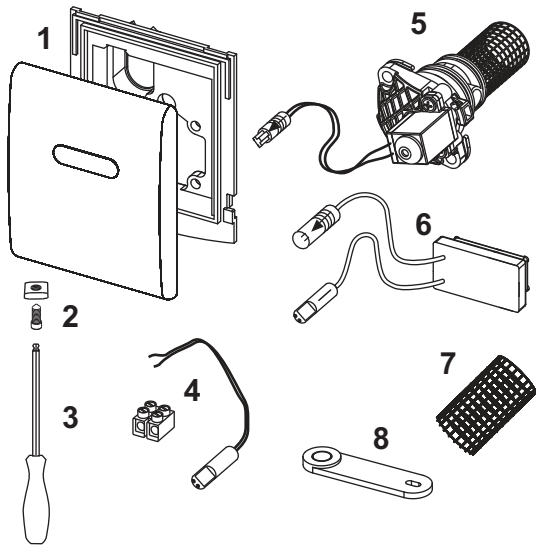

Beschrijving:

Bedieningsplaat voor TECE urinoir voor automatische infrarood spoelsystemen.

Past op TECE drukspoelerbehuizing;

Toepasbaar vanaf een minimale stromingsdruk van 0,5 bar;

Spoeltijd, waterbesparende pauzefunctie, schoonmaakfunctie, instelbare functie voor voorspoelen en hygiënisch spoelen.

Bestaande uit:

- magneetventiel met grote vuilfilter
- vastschroefbare metalen frontplaat met sensorvlak
- bevestigingsmateriaal
- programmeersleutel
- aansluiting op het lichtnet via externe trafo 230/12 V (niet in de levering inbegrepen)

Afmetingen (b x h x d): 100 x 120 x 12 mm

Verkoopgegevens:

Verkorte tekst 1: TECEplanus urinoirelektronica

Verkorte tekst 2: 230/12 V-adapter wit zijdemat

Goederenklasse: 904

Productgroep: 2009040030

Kortingsgroep: 3

Maatvoeringstekeningen:

TECE datablad

Actuele stand 18.08.2017

Reserveonderdelen:

1	9820098	Afdekplaat wit zijdemat
2	9820097	Bevestigingsschroeven
3	9820091	Inbussleutel
4	9820094	Netvoedingsadapter
5	9820089	Cartouche voor urinoir, elektrisch voor drukspoeler U 1
6	9820088	Infraroodsensor 12 V
7	9820090	Zeef
8	9820080	Programmeersleutel