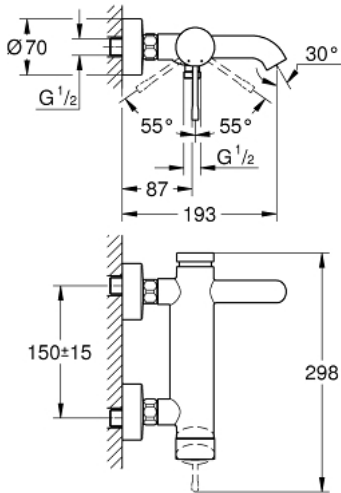

## 25 250 001 ESSENCE EÉNGREEPSMENGKRAAN VOOR BAD/DOUCHE 1/2"

### PRODUCTOMSCHRIJVING

- wandmontage
- metalen hendel
- **GROHE SilkMove** 35 mm cartouche met keramische schijven
- met temperatuurbegrenzer
- **GROHE StarLight** schitterende chroomafwerking
- automatische omstelling: bad/douche
- mousseur
- douche-aansluiting 1/2"
- geïntegreerde terugslagklep
- S-koppelingen
- **professionele versie**

### RESERVEONDERDELEN

- 1: Greep (Bestelnummer 46916000)
  - 2: Schroefkoppeling (Bestelnummer 46460000)
  - 3: Cartouche (Bestelnummer 46374000)
  - 4: S-koppeling (Bestelnummer 12662000)
  - 5: Aansluitkoppeling 1/2" (Bestelnummer 45044000)
  - 6: Omstelling bad/douche (Bestelnummer 46920000)
  - 7: Terugslagklep (Bestelnummer 08565000)
  - 8: Mousseur (Bestelnummer 13926000)
  - 9: Verlengstuk voor zichtbare bevestigingsmoeren (Bestelnummer 0713000M)
  - \*
  - 10: Moersleutel, plat 30 mm voor opbouwkraanwerk, 34 mm voor thermostatische elementen (Bestelnummer 19377000)\*
- \* Optionele accessoires