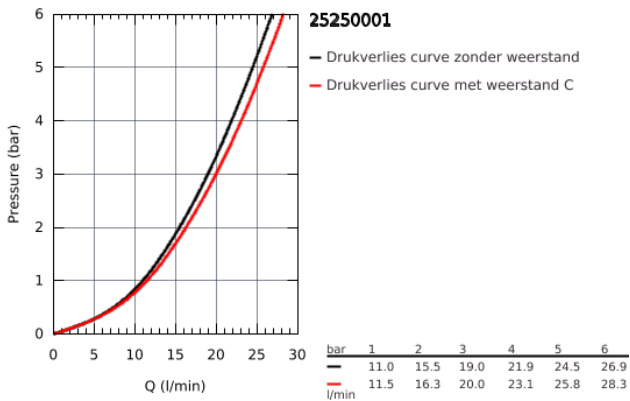

## 25 250 001 ESSENCE EÉNGREEPSMENGKRAAN VOOR BAD/DOUCHE 1/2"

### PRODUCTOMSCHRIJVING

- wandmontage
- metalen hendel
- **GROHE SilkMove** 35 mm cartouche met keramische schijven
- met temperatuurbegrenzer
- **GROHE StarLight** schitterende chroomafwerking
- automatische omstelling: bad/douche
- mousseur
- douche-aansluiting 1/2"
- geïntegreerde terugslagklep
- S-koppelingen
- **professionele versie**