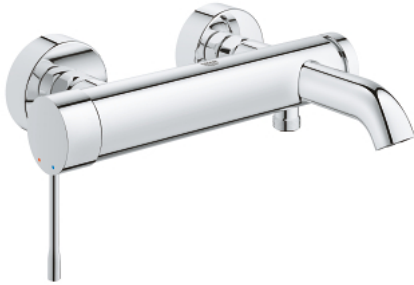

## 25 250 001 ESSENCE EÉNGREEPSMENGKRAAN VOOR BAD/DOUCHE 1/2"

### PRODUCTOMSCHRIJVING

- wandmontage
- metalen hendel
- **GROHE SilkMove** 35 mm cartouche met keramische schijven
- met temperatuurbegrenzer
- **GROHE StarLight** schitterende chroomafwerking
- automatische omstelling: bad/douche
- mousseur
- douche-aansluiting 1/2"
- geïntegreerde terugslagklep
- S-koppelingen
- **professionele versie**