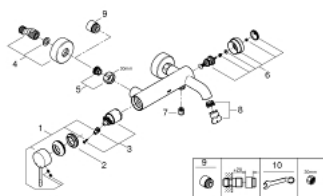

## 25 250 001 ESSENCE EÉNGREEPSMENGKRAAN VOOR BAD/DOUCHE 1/2"

### PRODUCTOMSCHRIJVING

- wandmontage
- metalen hendel
- **GROHE SilkMove** 35 mm cartouche met keramische schijven
- met temperatuurbegrenzer
- **GROHE StarLight** schitterende chroomafwerking
- automatische omstelling: bad/douche
- mousseur
- douche-aansluiting 1/2"
- geïntegreerde terugslagklep
- S-koppelingen
- **professionele versie**

### RESERVEONDERDELEN

- 1: Greep (Bestelnummer 46916000)
  - 2: Schroefkoppeling (Bestelnummer 46460000)
  - 3: Cartouche (Bestelnummer 46374000)
  - 4: S-koppeling (Bestelnummer 12662000)
  - 5: Aansluitkoppeling 1/2" (Bestelnummer 45044000)
  - 6: Omstelling bad/douche (Bestelnummer 46920000)
  - 7: Terugslagklep (Bestelnummer 08565000)
  - 8: Mousseur (Bestelnummer 13926000)
  - 9: Verlengstuk voor zichtbare bevestigingsmoeren (Bestelnummer 0713000M)
  - \*
  - 10: Moersleutel, plat 30 mm voor opbouwkraanwerk, 34 mm voor thermostatische elementen (Bestelnummer 19377000)\*
- \* Optionele accessoires