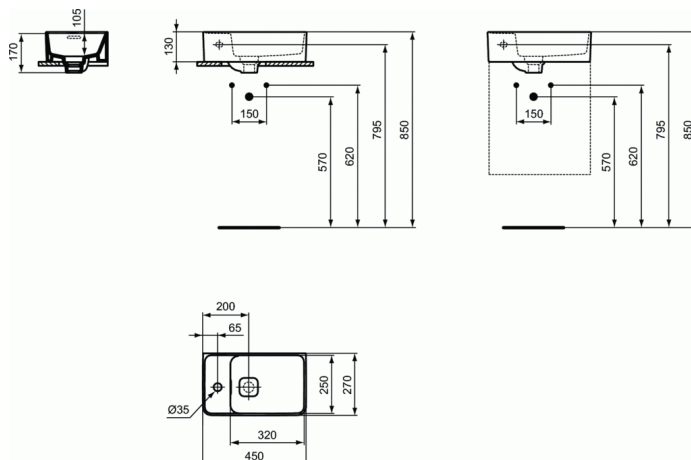

Référence produit: T2995

STRADA II

Lave-mains 450mm gauche

Lave-mains 450mm gauche

COULEURS*

01

* 01 = Blanc