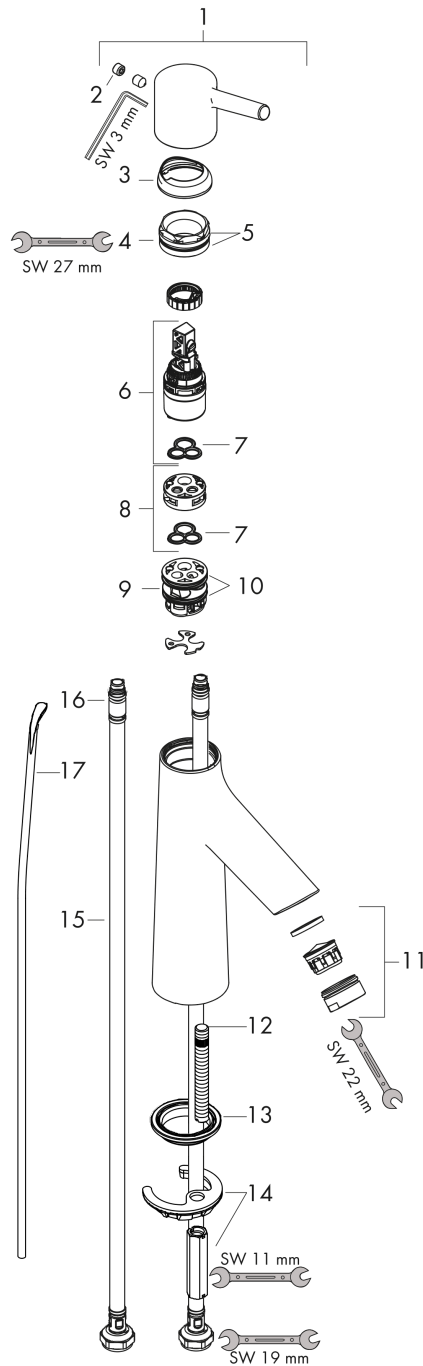

Talis S**ééngreeps wastafelmengkraan 100 CoolStart met trekwaste**Oppervlakte finish: **chrom** Artikelnummer: **72022000****Beschrijving**

- ComfortZone 100
- voorsprong uitloop 93 mm
- uitloophoogte: 98 mm
- greepvariant: Met pingreep
- vaste uitloop
- straalsoort: normale straal
- maximale doorstroomhoeveelheid bij 3 bar: 5 l/min
- keramisch kardoes
- pop-up afvoergarnituur G 1¼
- materiaal afvoergarnituur: Metaal
- koud water met de greep in de middenpositie, bespaart energie en kosten
- EU taxonomie: max 6l/min - substantiële bijdrage (SC) mogelijk
- EPD Basin Faucets

Oppervlakte finish: **chrom** Artikelnummer: **72022000**

Doorstroombdiagram

Talis S
ééngreeps wastafelmengkraan 100 CoolStart met trekwaste
 Oppervlakte finish: **chrom** Artikelnummer: **72022000**

Explosietekening

Bouwjaar: >04/17

Talis S**ééngreeps wastafelmengkraan 100 CoolStart met trekwaste**Oppervlakte finish: **chrom** Artikelnummer: **72022000****Reserveonderdelenlijst**

Bouwjaar: >04/17

Regel	Beschrijving	Artikelnummer	Prijs incl. BTW	VE
1	-	92633000	-	1
2	greepstop	95704000	-	1
3	afdekkap	92625000	-	1
4	moer	92627000	-	1
5	O-ring 27x1,5	92527000	-	1
6	kardoes compl.	97685000	-	1
7	dichting	98865000	-	1
8	kardoesadapter	92628000	-	1
9	kardoesadapter	95975000	-	1
10	O-ring 23x2	98398000	-	1
11	perlator M24x1 (5 l/min)	13185000	-	1
12	schroef M8 x 68	97736000	-	1
13	dichting Ø 42	98722000	-	1
14	schachtbevestigingsset compl.	96016000	-	1
15	aansluitslang 600 mm M8x0,75 G3/8	96556000	-	1
16	O-ring 6,6x1,6	93019000	-	1
17	trekstang	96657000	-	1
a	afvoergarnituur	94139000	-	1