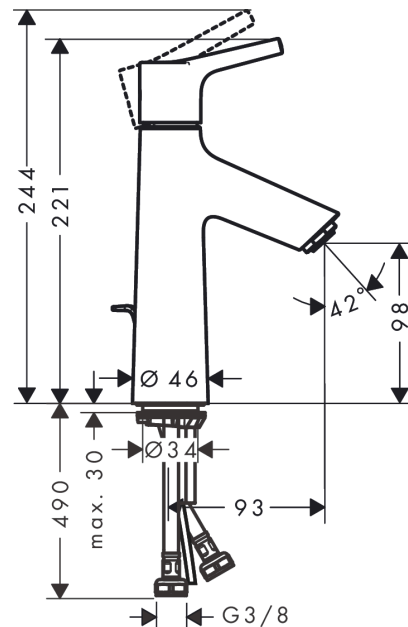

Talis S**ééngreeps wastafelmengkraan 100 CoolStart met trekwaste**Oppervlakte finish: **chrom** Artikelnummer: **72022000****Beschrijving**

- ComfortZone 100
- voorsprong uitloop 93 mm
- uitloophoogte: 98 mm
- greepvariant: Met pingreep
- vaste uitloop
- straalsoort: normale straal
- maximale doorstroomhoeveelheid bij 3 bar: 5 l/min
- keramisch kardoes
- pop-up afvoergarnituur G 1¼
- materiaal afvoergarnituur: Metaal
- koud water met de greep in de middenpositie, bespaart energie en kosten
- EU taxonomie: max 6l/min - substantiële bijdrage (SC) mogelijk
- EPD Basin Faucets

Artikeldetails

Vrijblijvende advies
verkoopprijs excl. BTW 204,45 €

Vrijblijvende advies
verkoopprijs incl. BTW 247,38 €

Technologie**Productfoto****Maattekening**

Talis S

ééngreeps wastafelmengkraan 100 CoolStart met trekwaste

Oppervlakte finish: **chrom** Artikelnummer: **72022000**

Doorstroombdiagram

Talis S
ééngreeps wastafelmengkraan 100 CoolStart met trekwaste
 Oppervlakte finish: **chrom** Artikelnummer: **72022000**

Explosietekening

Bouwjaar: >04/17

Talis S**ééngreeps wastafelmengkraan 100 CoolStart met trekwaste**Oppervlakte finish: **chrom** Artikelnummer: **72022000****Reserveonderdelenlijst**

Bouwjaar: >04/17

Regel	Beschrijving	Artikelnummer	Prijs incl. BTW	VE
1	-	92633000	-	1
2	greepstop	95704000	-	1
3	afdekkap	92625000	-	1
4	moer	92627000	-	1
5	O-ring 27x1,5	92527000	-	1
6	kardoes compl.	97685000	-	1
7	dichting	98865000	-	1
8	kardoesadapter	92628000	-	1
9	kardoesadapter	95975000	-	1
10	O-ring 23x2	98398000	-	1
11	perlator M24x1 (5 l/min)	13185000	-	1
12	schroef M8 x 68	97736000	-	1
13	dichting Ø 42	98722000	-	1
14	schachtbevestigingsset compl.	96016000	-	1
15	aansluitslang 600 mm M8x0,75 G3/8	96556000	-	1
16	O-ring 6,6x1,6	93019000	-	1
17	trekstang	96657000	-	1
a	afvoergarnituur	94139000	-	1