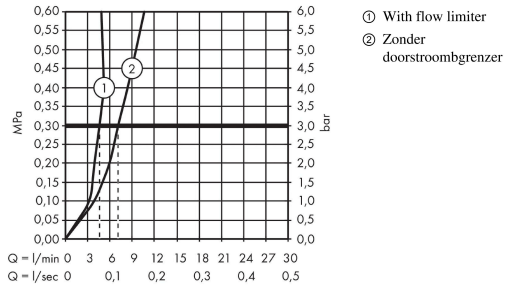

Talis S

ééngreeps wastafelmengkraan 100 CoolStart met trekwaste

Oppervlakte finish: **chrom** Artikelnummer: **72022000**

Doorstroombdiagram