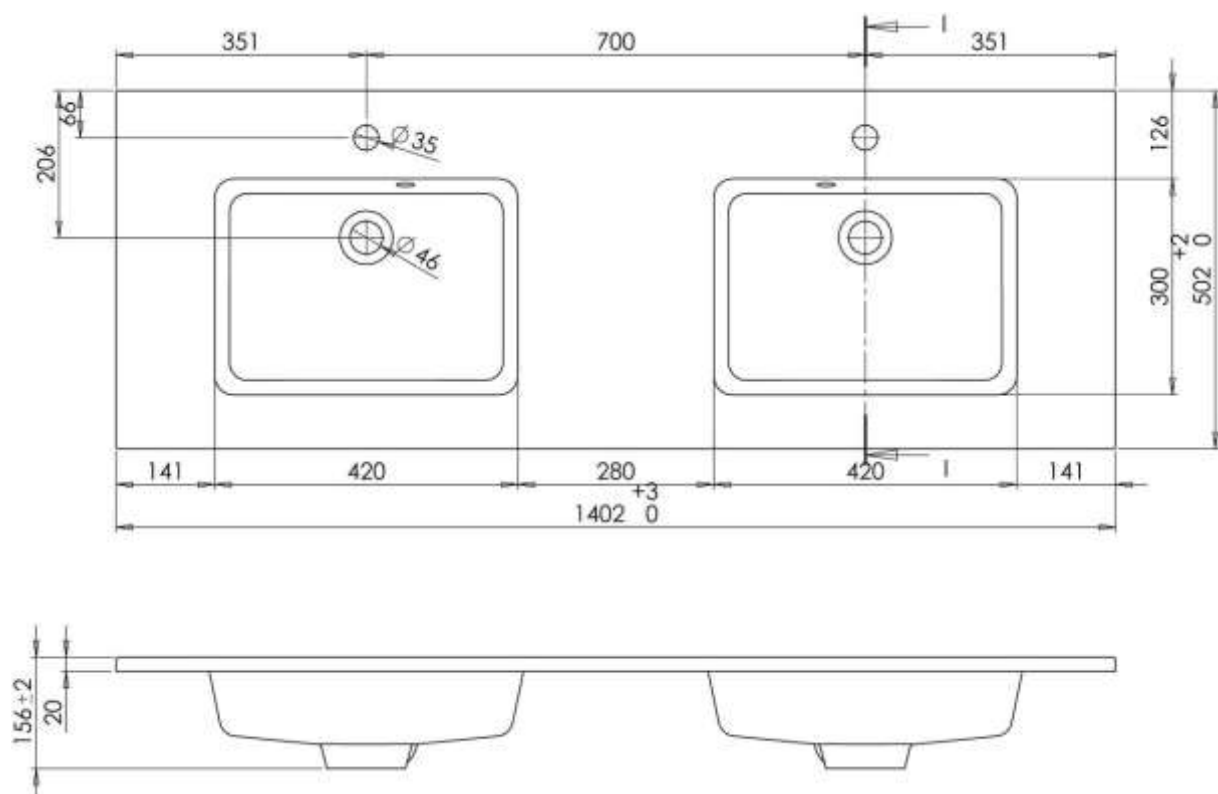

**TAZ – LAVABO / TABLETTE INTEGRÉE - 140X50 - 2 LAVABOS**

**SKU 928368**

PHOTO

PLAN

<b>Type de lavabo</b>	Tablette carrée intégrée
<b>Nombre de cuvettes</b>	Double
<b>Matériel</b>	Marbre artificiel
<b>Couleur</b>	Blanc
<b>Finitions</b>	Brillant
<b>Epaisseur de la tablette</b>	2 cm
<b>Profondeur de la cuvette</b>	11,1 cm
<b>Avec trop-plein intégré</b>	Oui
<b>Avec trou de robinet intégré</b>	Oui
<b>Avec trou de siphon</b>	Oui
<b>Diamètre du trou de robinet</b>	35 mm
<b>Avec bague d'étanchéité</b>	Non
<b>Combinaison</b>	peut être combinée avec tous les sous-meubles Van Marcke
<b>Traitement</b>	Easy clean – anti-calcaire
<b>Poids</b>	30 kg
<b>Garantie</b>	5 ans
<b>Plus</b>	/
<b>Avec set de fixation</b>	Oui