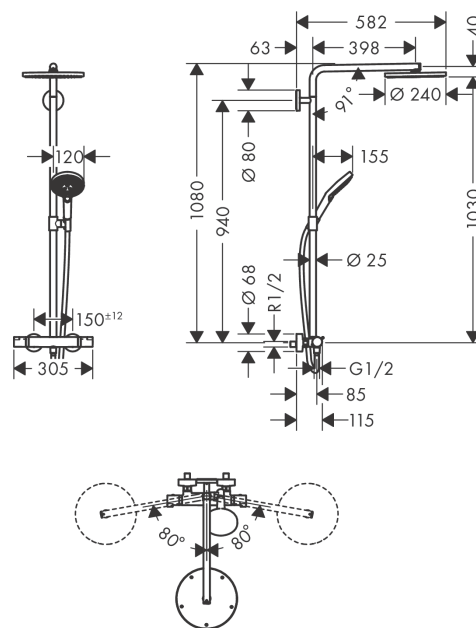

Raindance Select S
Showerpipe 240 1jet P avec thermostatique
 Surfaces: **chromé** N° Art.: **27633000**

Description

Caractéristiques

- Se compose de : douche de tête, douche à main, thermostatique douche, flexible de douche, curseur
- taille de la tête de douche: 240 mm
- type de jet: PowderRain
- débit PowderRain (à 3 bars): 16 l/min
- diffuseur de douche entièrement chromé
- longueur du bras de douche: 460 mm
- bras de douche orientable
- thermostatique Ecostat Comfort
- verrouillage de sécurité à 40° C
- limiteur d'eau chaude réglable
- poignée de réglage tournante
- type de montage: installation apparente
- dimension du raccordement DN15
- raccordement G ½
- entraxe 150 mm ± 12 mm
- support de douche réglable en hauteur

Technologie

Photo du produit

Plan coté

Raindance Select S
Showerpipe 240 1jet P avec thermostatique
Surfaces: **chromé** N° Art.: **27633000**

Schéma d'écoulement