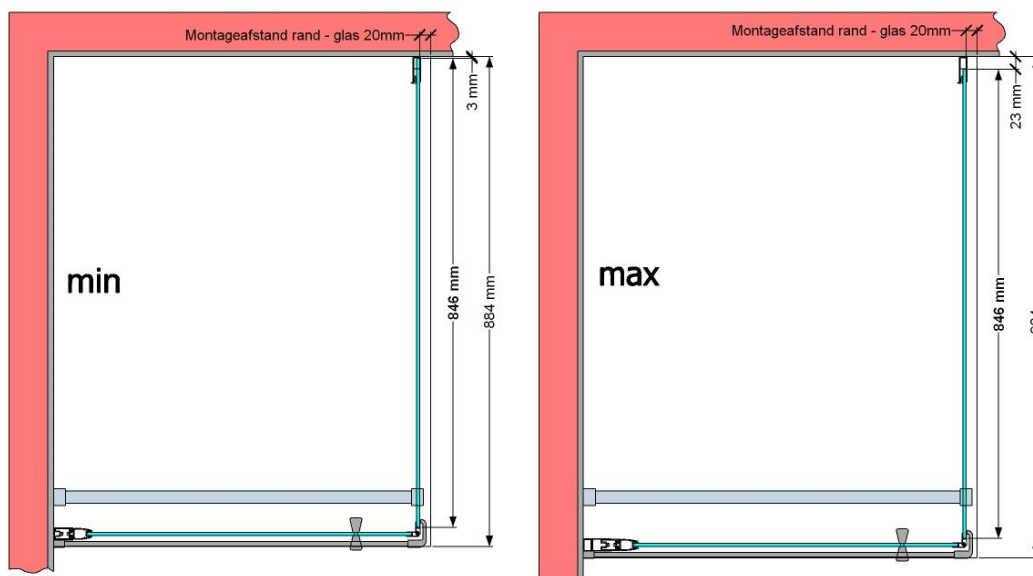

**VAN MARCKE – PINA FIX – PAROI FIXE – 90 CM**

**SKU 224544**

**PHOTO**

**DIMENSIONS**

**900 mm**

	<b>SKU 224544</b>
<b>Type de porte de douche</b>	Paroi fixe
<b>Hauteur</b>	200 cm
<b>Matériel profils</b>	Aluminium
<b>Finitions profils</b>	Blanc
<b>Finitions verre</b>	Verre de sécurité transparent
<b>Épaisseur verre</b>	6 mm
<b>Traitement verre</b>	Easy Clean
<b>Sens de rotation</b>	/
<b>Extensibilité</b>	875 - 895 mm
<b>Largeur d'accès</b>	
<b>Réversible</b>	Oui
<b>Lift-système</b>	Non
<b>Poignée</b>	Non
<b>Fermeture magnétique</b>	/
<b>Certificats</b>	CE
<b>Garantie</b>	5 ans
<b>Sans cadre</b>	Non
<b>Avec set de fixation</b>	Oui