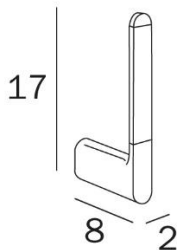

**SCURA – RESERVEROLHOUDER ZWART SOFT TOUCH/CHROOM**

**SKU 215734**

**DIMENSIONS:**

**Lengte: 170 mm**  
**Breedte: 20 mm**  
**Diepte: 80 mm**

<b>Materiaal</b>	<b>Messing</b>
<b>Kleur</b>	<b>Zwart en chroom</b>
<b>Bevestiging</b>	<b>Wandmontage</b>
<b>Kenmerken</b>	<b>Bevestigingsmateriaal inbegrepen</b> <b>Gemakkelijk te installeren met click-systeem (eenvoudige montage aan de wand)</b>