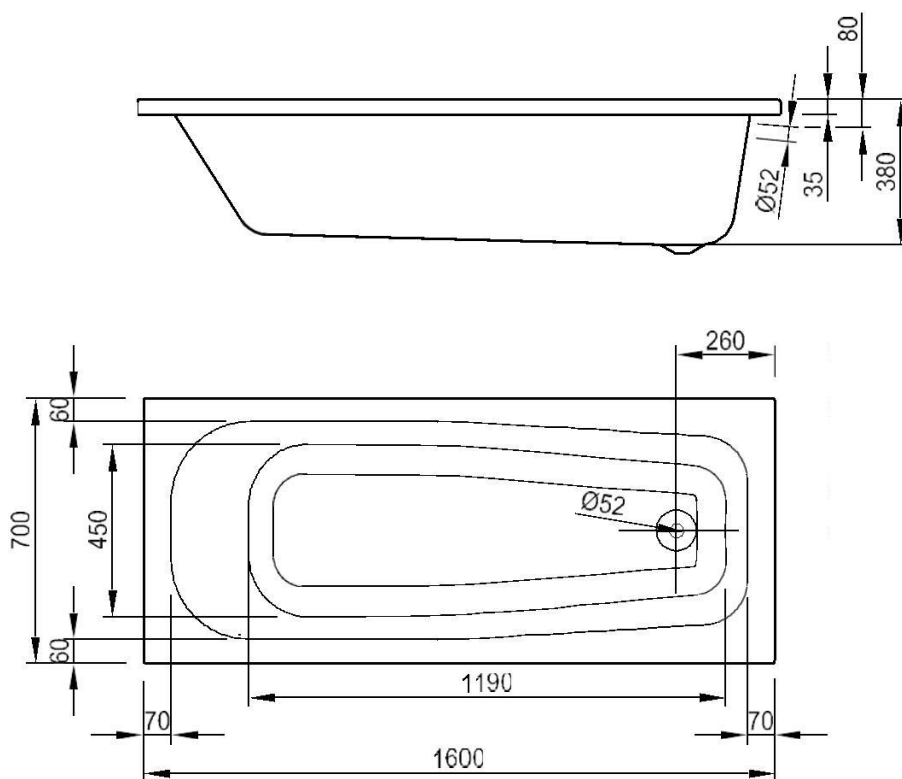

NOAH III – INBOUWBAD – 160X70

SKU 119565

NOAH III – INBOUWBAD – 160X70

SKU 119565

<u>Afmetingen:</u>	lengte: 1600 mm breedte: 700 mm hoogte: 380 mm
<u>Materiaal:</u>	acryl – 4 mm – NF gekeurd
<u>Kleur:</u>	wit
<u>Kenmerken:</u>	– inbouwbad – mono – overloop diameter 52 mm – afvoer diameter 52 mm – met glasvezel verstevigd en ingewerkte bodemversteviging – geleverd met potenstel – isolerend – makkelijk te reinigen – CE gekeurd
<u>Gewicht:</u>	17 kg
<u>Inhoud:</u>	140 liter
<u>Optie:</u>	– badgreep: sku 119562 – standaard sifon: sku 130011