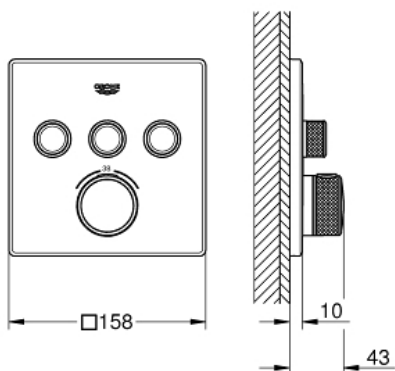

Pure Freude
an Wasser

GROHE

Descriptif Produit:

Thermostatique pour installation encastrée 3 sorties

Spécifications Produit:

à combiner impérativement avec :

GROHE Rapido SmartBox 35 600 000

Rosace murale en métal avec **GROHE QuickFix**, ajustable rétroactivement de 6°

Attention : livré sans corps d'encastrement

debit :

sortie A = 23 l/min

sortie B = 27 l/min

sortie C = 23 l/min

Finition:

□ 29126000 chrome