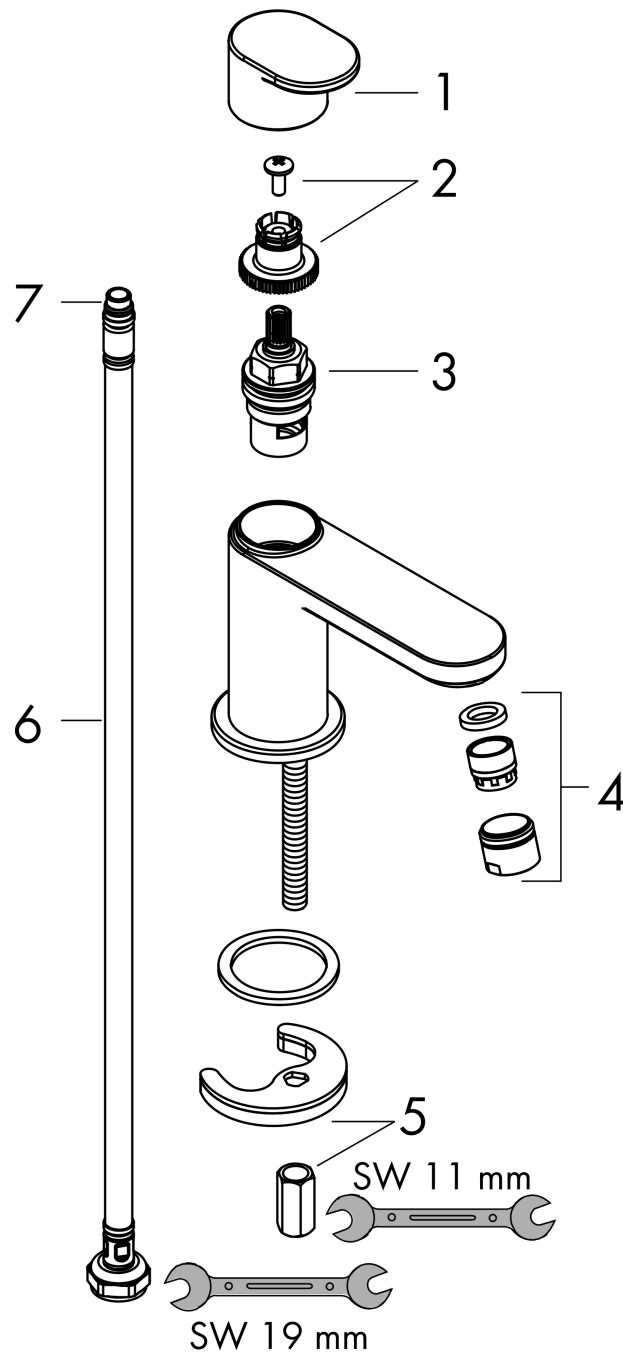

Vernis Blend
toiletkraan 70 voor koud water zonder afvoer
Oppervlakte finish: **chrom**   Artikelnummer: **71583000**

Explosietekening

Bouwjaar: >04/21

Vernis Blend

toiletkraan 70 voor koud water zonder afvoer

Oppervlakte finish: **chrom** Artikelnummer: **71583000**

Reserveonderdelenlijst

Bouwjaar: >04/21

Regel	Beschrijving	Artikelnummer	Prijs incl. BTW	VE
1	greep	93899000	-	1
2	greepadapter m. schroef	94184000	-	1
3	bovendeel rechts sluitend	93839000	-	1
4	perlator compl.	93900000	-	1
5	schachtbevestigingsset compl.	96016000	-	1
6	aansluitslang 450 mm M8x0,75 G3/8	97206000	-	1
7	O-ring 7x1,5	98422000	-	1