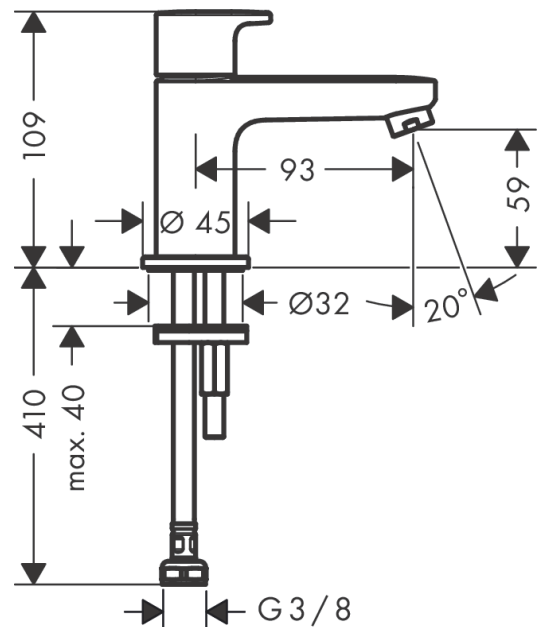

#### Beschrijving

- ComfortZone 70
- voorsprong uitloop 93 mm
- uitloophoogte: 59 mm
- greepvariant: rechte greep
- vaste uitloop
- straalsoort: normale straal
- maximale doorstroomhoeveelheid bij 3 bar: 5 l/min
- met keramische stopkraan 90°
- voor koudwateraansluiting
- EU taxonomie: max 6l/min - substantiële bijdrage (SC) mogelijk
- EPD Basin Faucets

#### Maattekening