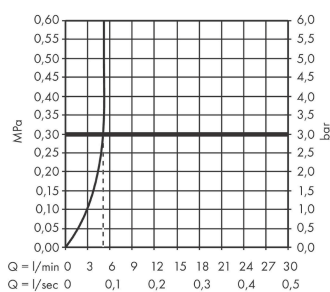

Doorstroomdiagram