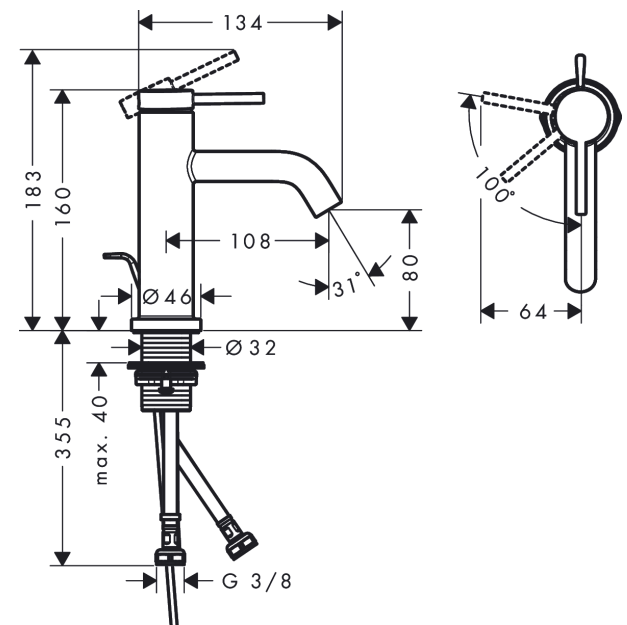

Tecturis S

ééngreeps wastafelkraan 80 CoolStart met trekwaite
Oppervlakte finish: **chrom** Artikelnummer: **73302000**

Beschrijving

- ComfortZone 80
- voorsprong uitloop 108 mm
- uitloophoogte: 80 mm
- greepvariant: rechte greep
- vaste uitloop
- straalsoort: normale straal
- maximale doorstroomhoeveelheid bij 3 bar: 4 l/min
- keramisch kardoes
- pop-up afvoergarnituur G 1¼
- materiaal afvoergarnituur: Metaal
- koud water met de greep in de middenpositie, bespaart energie en kosten
- EU taxonomie: max 6l/min - substantiële bijdrage (SC) mogelijk

Artikeldetails

Vrijblijvende advies verkoopprijs excl. BTW	150,70 €
Vrijblijvende advies verkoopprijs incl. BTW	182,35 €

Technologie

Designprijzen

Productfoto

Maattekening

Doorstroomdiagram