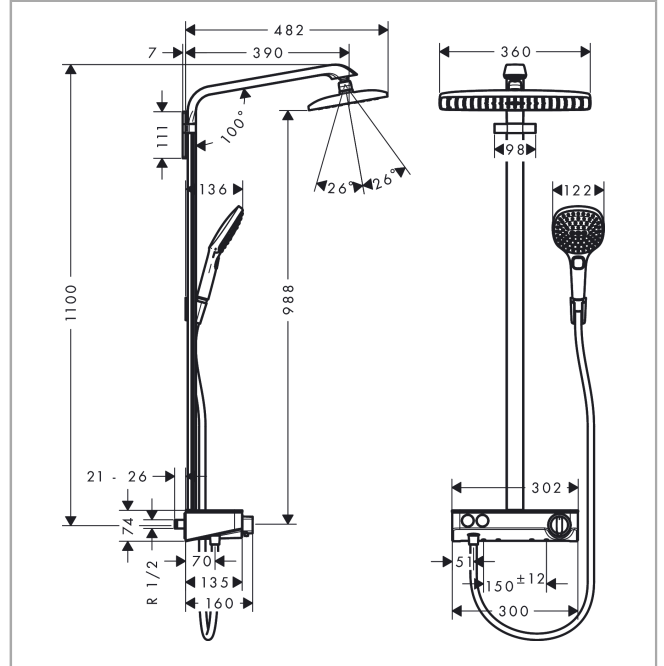

**Raindance E****showerpipe 360 1jet met ShowerTablet Select 300**Oppervlakte finish: **wit/chroom** Artikelnummer: **27288400****Beschrijving**

- bestaat uit: Hoofddouche, handdouche, douchethermostaat, Doucheslang, douchehouder, glijstang
- Hoofddouche Raindance E 360 Air
- afmeting hoofddouche: 360 x 190 mm
- straalsoort hoofddouche: RainAir volle zachte regenstraal
- planchet gemaakt van veiligheidsglas
- planchet wit veiligheidsglas
- straalsoort handdouche: RainAir volle zachte regenstraal, Rain, Whirl intensieve massagestraal
- maximale doorstroomhoeveelheid bij 3 bar: 16,9 l/min
- minimale bedrijfsdruk: 0,8 bar
- maximale bedrijfsdruk: 5 bar
- kogelgewricht: hoek hoofddouche verstelbaar
- stangbreedte: 40 mm
- lengte douchearm hoofddouche: 380 mm
- CoolContact thermostaat: Zorgt dat de buitenkant niet warm wordt, waardoor douchen nog veiliger wordt
- thermostaat ShowerTablet Select 300
- veiligheidsblokkering bij 40°C
- SafetyFunctie: maximale warmwatertemperatuur vooraf instelbaar
- handige omstelling via Select-knop
- hartafstand 150 ± 12 mm
- intrinsiek veilig tegen terugstroming
- bij montage op bestaande G 3/4 aansluitingen is adapter #02026000 nodig
- 2 functies

**Artikeldetails**

Vrijblijvende advies verkoopprijs excl. BTW	1.958,20 €
Vrijblijvende advies verkoopprijs incl. BTW	2.369,42 €

**Technologie**

**Raindance E**  
**showerpipe 360 1jet met ShowerTablet Select 300**  
 Oppervlakte finish: **wit/chroom**    Artikelnummer: **27288400**

## Maattekening