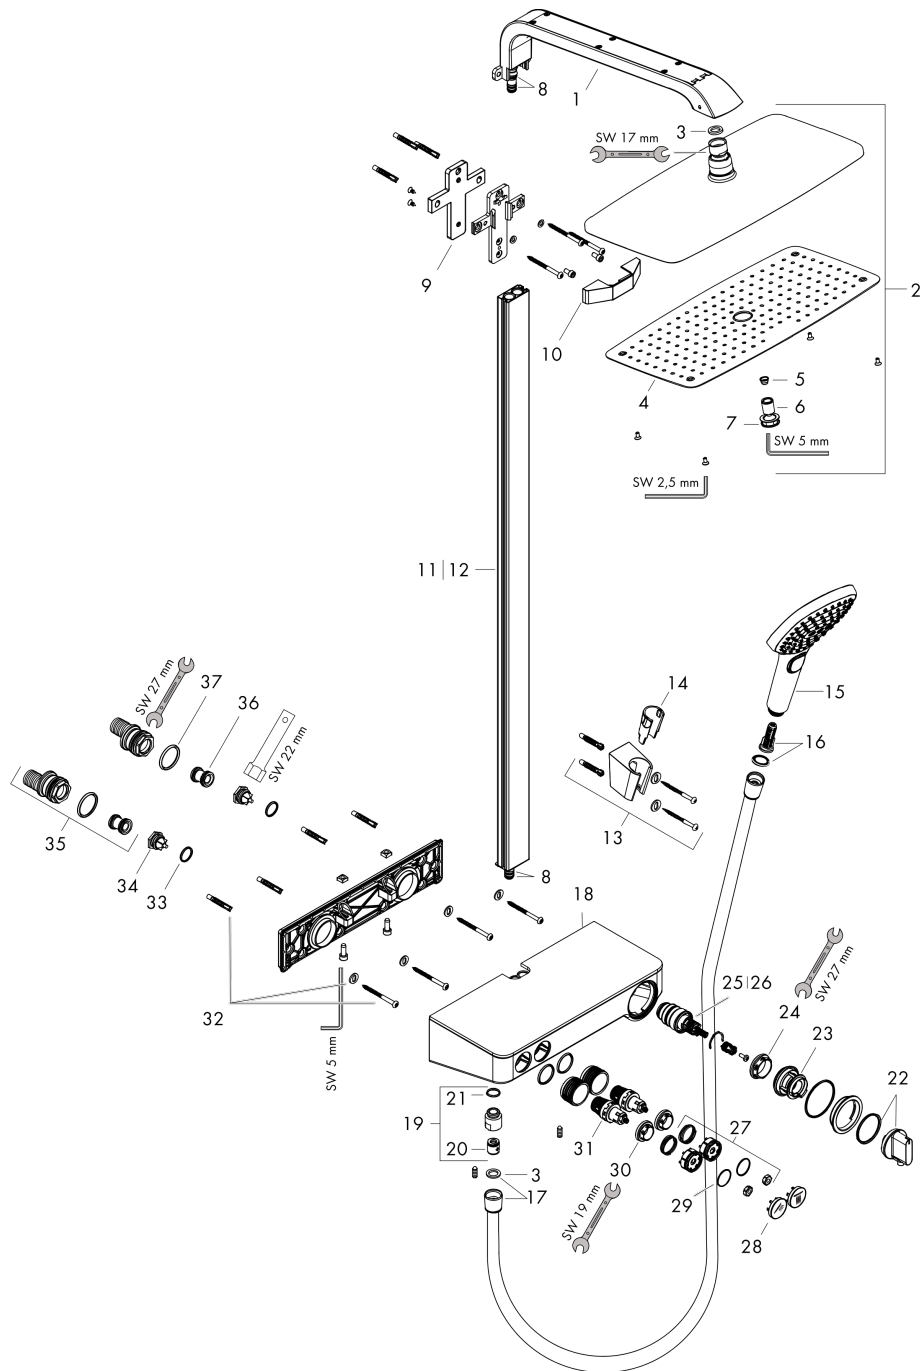

Raindance E
showerpipe 360 1jet met ShowerTablet Select 300
Oppervlakte finish: wit/chroom Artikelnummer: 27288400

Explosietekening

Bouwjaar: 08/15 - 12/21

Raindance E

showerpipe 360 1jet met ShowerTablet Select 300

Oppervlakte finish: **wit/chroom** Artikelnummer: **27288400**

Reserveonderdelenlijst

Bouwjaar: **08/15 - 12/21**

Regel	Beschrijving	Artikelnummer	Prijs incl. BTW	VE
1	douche-arm	92144000	-	1
2	Hoofddouche met binnendraad G½	27381000	-	1
3	dichting	98058000	-	1
4	straalschijf compl.	92295000	-	1
5	zeef	97735000	-	1
6	AIR ventiel	95416000	-	1
7	O-ring 15x2	98163000	-	1
8	O-ring 9x1,5	98117000	-	1
9	opvulschijf 7 mm	92143000	-	1
10	afdekkap	92142000	-	1
11	stijgbuis met afdekking (900 mm)	92141000	-	1
12	stijgbuis met afdekking (1000 mm)	92467000	-	1
13	douchehouder	28331000	-	1
14	gummi	98918000	-	1
15	Handdouche	26520400	-	1
16	filter	97708000	-	1
17	doucheslang Isiflex'B 1,60 m	28276000	-	1
18	kap	92164400	-	1
19	muuraansluitbocht	96044000	-	1
20	terugslagklepset DW 15	94074000	-	1
21	O-ring 14x2	98129000	-	1
22	thermostaatgreep	98369000	-	1
23	aanslagring	98370000	-	1
24	moer	98913000	-	1
25	temperatuur regeleenheid	98282000	-	1
26	regeleenheid voor uitgewisseld aansluitingen	92373000	-	1
27	veer met huls	92340000	-	1
28	symboolset	98367000	-	1
29	O-ring 20x1	98140000	-	1
30	moer	98368000	-	1
31	bovendeel	95758000	-	1
32	bevestigingsmateriaal	96179000	-	1
33	O-ring 17x2	98199000	-	1
34	terugslagklep (drukbestendig tot 2 MPa)	95773000	-	1
35	S-koppelingenset	95772000	-	1
36	slagdemper	96429000	-	1
37	O-ring 29x3	98371000	-	1
a	bovendeel (speciaal)	92361000	-	1
b	adapter voor S-koppelingen	02026000	-	1