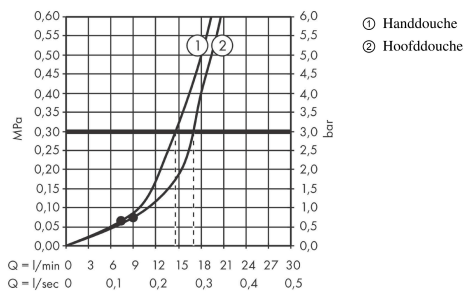

Doorstroombiagram