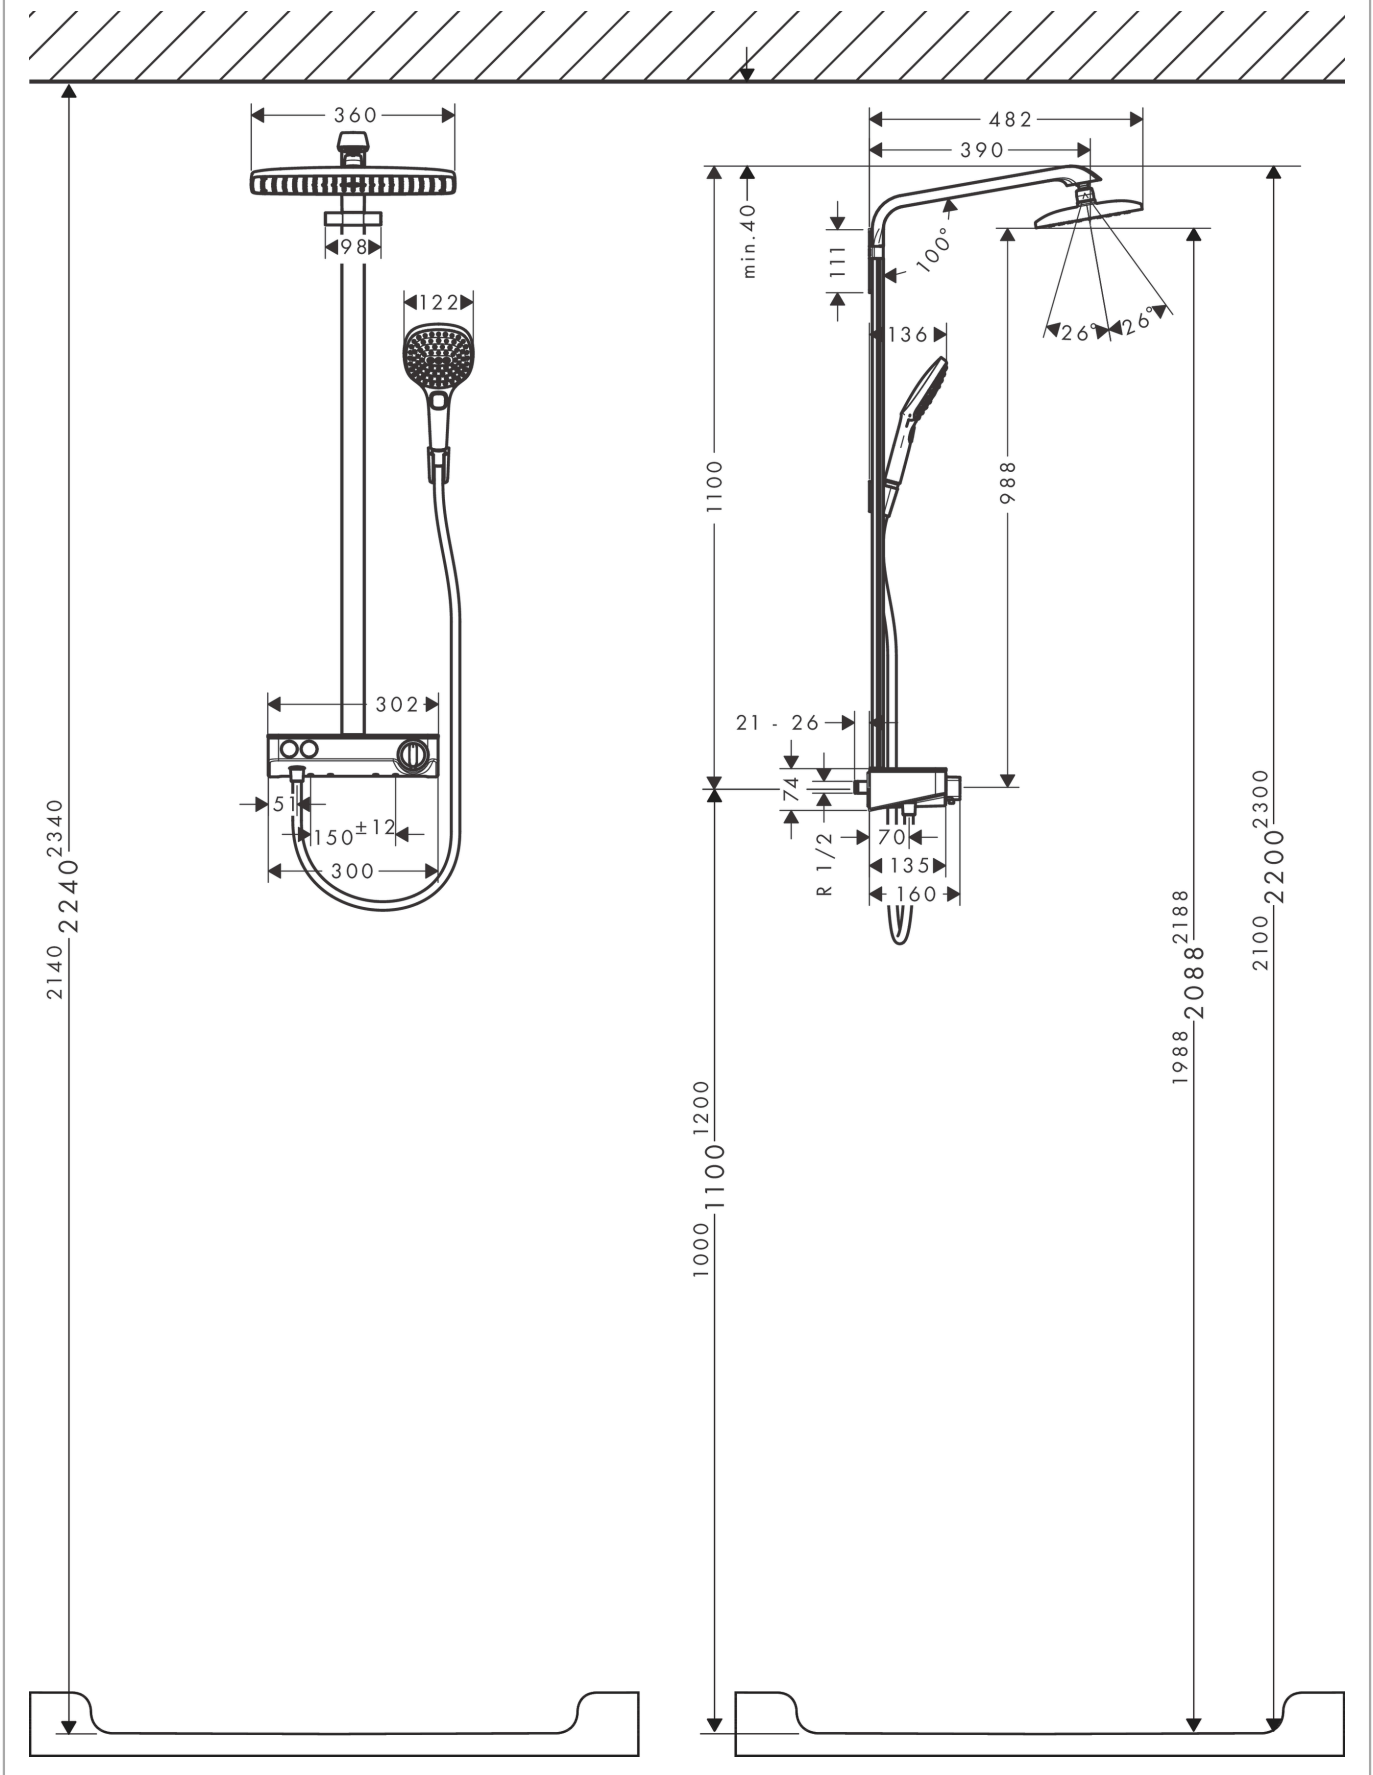

**Raindance E****showerpipe 360 1jet met ShowerTablet Select 300**Oppervlakte finish: **wit/chroom** Artikelnummer: **27288400****Beschrijving**

- bestaat uit: Hoofddouche, handdouche, douchethermostaat, Doucheslang, douchehouder, glijstang
- Hoofddouche Raindance E 360 Air
- afmeting hoofddouche: 360 x 190 mm
- straalsoort hoofddouche: RainAir volle zachte regenstraal
- planchet gemaakt van veiligheidsglas
- planchet wit veiligheidsglas
- straalsoort handdouche: RainAir volle zachte regenstraal, Rain, Whirl intensieve massagestraal
- maximale doorstroomhoeveelheid bij 3 bar: 16,9 l/min
- minimale bedrijfsdruk: 0,8 bar
- maximale bedrijfsdruk: 5 bar
- kogelgewricht: hoek hoofddouche verstelbaar
- stangbreedte: 40 mm
- lengte douchearm hoofddouche: 380 mm
- CoolContact thermostaat: Zorgt dat de buitenkant niet warm wordt, waardoor douchen nog veiliger wordt
- thermostaat ShowerTablet Select 300
- veiligheidsblokkering bij 40°C
- SafetyFunctie: maximale warmwatertemperatuur vooraf instelbaar
- handige omstelling via Select-knop
- hartafstand 150 ± 12 mm
- intrinsiek veilig tegen terugstroming
- bij montage op bestaande G 3/4 aansluitingen is adapter #02026000 nodig
- 2 functies

## Maattekening

## Doorstroombiagram

**Raindance E**  
**showerpipe 360 1jet met ShowerTablet Select 300**  
 Oppervlakte finish: wit/chroom Artikelnummer: 27288400

Inbouwvoorbeeld

**Raindance E**  
**showerpipe 360 1jet met ShowerTablet Select 300**  
 Oppervlakte finish: wit/chroom Artikelnummer: 27288400

Explosietekening

Bouwjaar: 08/15 - 12/21

**Raindance E****showerpipe 360 1jet met ShowerTablet Select 300**Oppervlakte finish: **wit/chroom** Artikelnummer: **27288400****Reserveonderdelenlijst**Bouwjaar: **08/15 - 12/21**