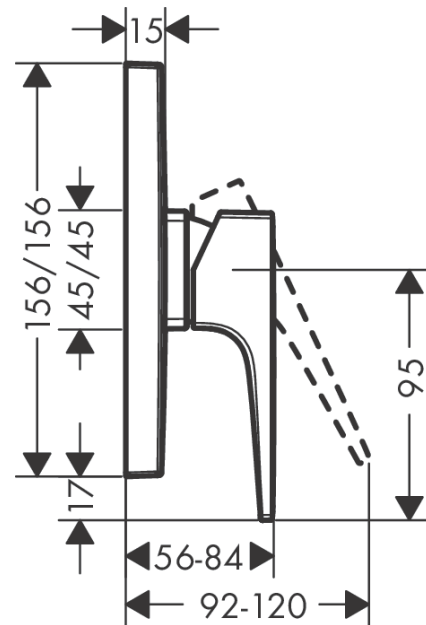

Metropol

ééngreeps douchemengkraan afbouwdeel met rechte greep

Oppervlakte finish: **Polished Gold Optic** Artikelnummer: **32565990**

Beschrijving

- 1 functie
- maximale doorstroomhoeveelheid bij 3 bar: 29,3 l/min
- keramisch kardoes
- temperatuurbegrenzing instelbaar
- minimale bedrijfsdruk: 1 bar
- maximale bedrijfsdruk: 10 bar

Artikeldetails

Vrijblijvende advies verkoopprijs excl. BTW 389,35 €

Vrijblijvende advies verkoopprijs incl. BTW 471,11 €

Designprijzen

Productfoto

Maattekening

Doorstroomdiagram