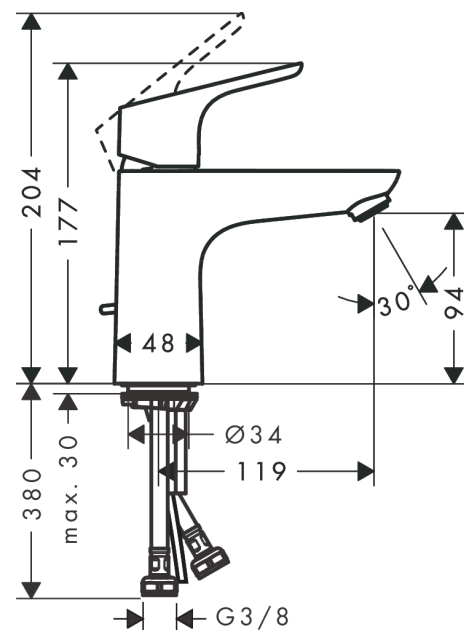

Focus

ééngreeps wastafelmengkraan 100 LowFlow met PopUp trekwaste

Oppervlak: **chrom** Artikelnummer: **31603000**

Beschrijving

- ComfortZone: 100
- voorsprong uitloop 119 mm
- uitloophoogte: 94 mm
- greepvariant: rechte greep
- vaste uitloop
- straalsoort: normale straal
- maximale doorstroomhoeveelheid bij 3 bar: 3,5 l/min
- keramisch kardoes
- pop-up afvoergarnituur G 1¼
- materiaal afvoergarnituur: Metaal
- EU taxonomie: max 6l/min - draagt substantieel bij aan duurzaamheid

Artikeldetails

Vrijblijvende advies verkoopprijs excl. BTW 150,20 €

Vrijblijvende advies verkoopprijs incl. BTW 181,74 €

Technologie

Productfoto

Maattekening

Doorstroomdiagram