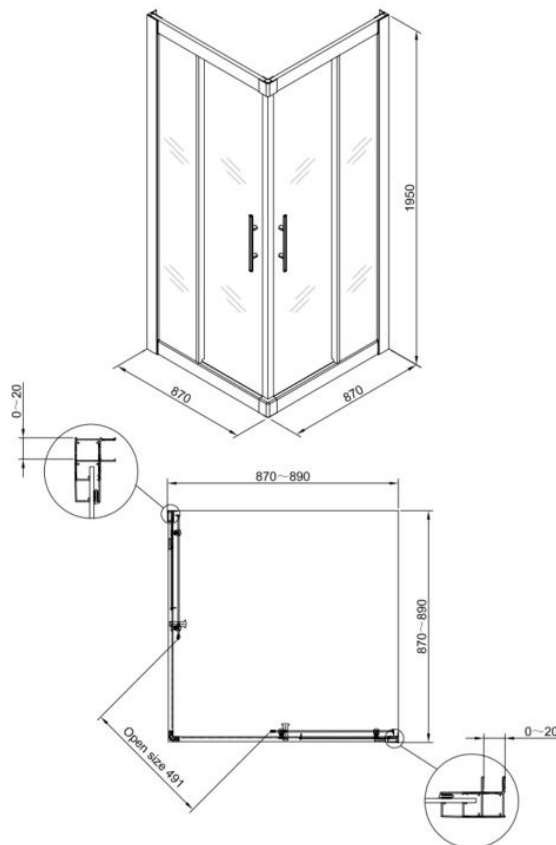

PROFI – HOEKINSTAP MET SCHUIFDEUREN - 900 X 900 X 1950 MM

SKU 224645

AFBEELDING:

MAATTEKENING:

Type douchedeur	Hoekinstap met schuifdeuren
Materiaal profiel	Aluminium
Uitvoering profiel	Chroom
Uitvoering glas	Helder veiligheidsglas
Dikte glas	Vaste wand: 4 mm / deuren: 5 mm
Behandeling glas	Easy clean
Draairichting	/
Inbouwmaat	870-890 mm
Instapbreedte	491 mm
Radius	/
Omkeerbaar	Ja
Greep	Ja - verchroomd
Type scharnier / wieltjes	Wieltjes
Wegklapbare deur	/
Magnetische sluiting	Ja
Met bevestigingsmateriaal	Ja
Frameloze	Nee
Keuringen	CE
Netto gewicht	40 kg
Garantie	5 jaar