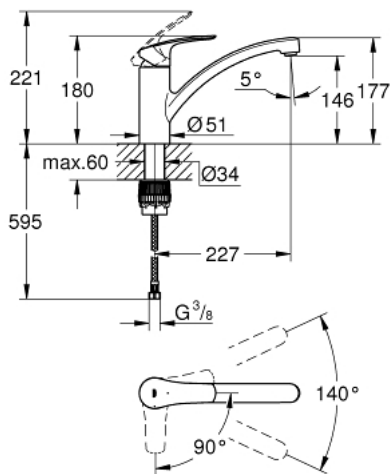

32 221 003 KEUKENMENGKRAAN

PRODUCTOMSCHRIJVING

- lage uitloop
- ééngatsmontage
- **GROHE StarLight** schitterende chroomafwerking
- **GROHE SilkMove ES**: energiebesparend dankzij centrale opening van koud water en tweetraps etregeling
- variabel instelbare debietbegrenzer
- draaibare gegoten uitloop
- draaibereik 140°
- **GROHE Zero** gescheiden waterwegen – **lood- en nikkelvrij** in de kraan
- makkelijk te (de)monteren mousseur met een muntstuk
- flexibele aansluitslangen 3/8"
- **GROHE FastFixation Plus**
- EcoCartridge **tweetrapsbediening**: opent in 2 stappen