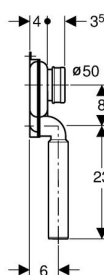

**Siphon Geberit pour urinoir, sortie verticale**

NOUVEAU

**Utilisation**

- Pour les urinoirs avec sortie vers l'arrière
- Pour les urinoirs avec volume de chasse de 1–4 litres

**Caractéristiques**

- Matière synthétique

**Livré avec**

- Manchette en EPDM

**Assortiment**

N° d'art.	Couleur / surface	d, ø [mm]
152.951.11.1	Blanc alpin	50

 Disponible à partir de février 2016