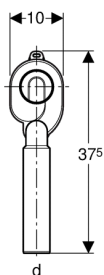

**Siphon Geberit pour urinoir, sortie verticale**

NOUVEAU

**Utilisation**

- Pour les urinoirs avec sortie vers l'arrière
- Pour les urinoirs avec volume de chasse de 1–4 litres

**Caractéristiques**

- Matière synthétique

**Livré avec**

- Manchette en EPDM

**Assortiment**

N° d'art.	Couleur / surface	d, ø [mm]
152.951.11.1	Blanc alpin	50

 Disponible à partir de février 2016