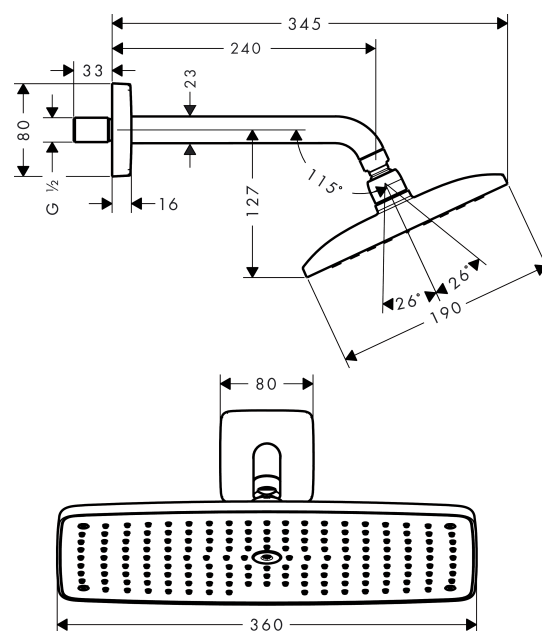

### Funcities

- stralschijfoppervlak: 360 x 190 mm
- douche-arm lengte: 240 mm
- straalsoort: RainAir
- debiet RainAir (bij 3 bar): 20 l/min
- volledig verchromde stralschijf
- materiaal stralschijf: metaal
- stralschijf afneembaar voor reiniging
- montage: wand
- aansluitdraad G ½

## Maattekening