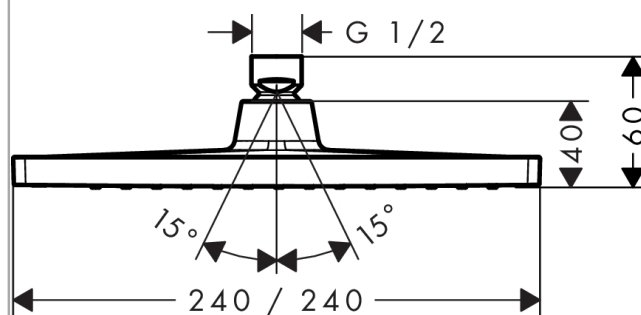

Crometta

Douche de tête Crometta E 240 1jet

Surfaces: chromé N° Art.: 26726000

Description

Caractéristiques

- taille de la tête de douche: 240 x 240 mm
- type de jet: Rain
- débit du jet Rain (sous 3 bars de pression): 18 l/min
- diffuseur de douche entièrement chromé
- matériau du disque de jet: synthétique
- type d'installation: plafond ou mur
- raccordement G 1/2

Accessoires en option

- Bras de douche E 389 mm DN15 (#27446XXX)
- Bras de douche E 100 mm DN15 (#27467XXX)

Technologie

Prix du design

Photo du produit

Plan coté

Schéma d'écoulement

Les valeurs de consommation ont été mesurées dans la pratique, avec les robinetteries correspondantes (thermostat/mélangeur/vanne sous crépi)