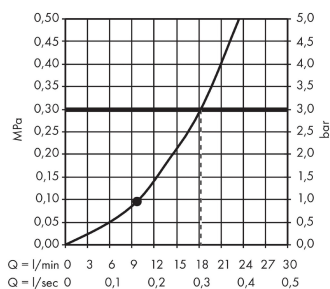

#### Caractéristiques

- taille de la tête de douche: 240 x 240 mm
- type de jet: Rain
- débit du jet Rain (sous 3 bars de pression): 18 l/min
- diffuseur de douche entièrement chromé
- matériau du disque de jet: synthétique
- type d'installation: plafond ou mur
- raccordement G 1/2

### Prix du design

### Schéma d'écoulement

Les valeurs de consommation ont été mesurées dans la pratique, avec les robinetteries correspondantes (thermostat/mélangeur/vanne sous crépi)