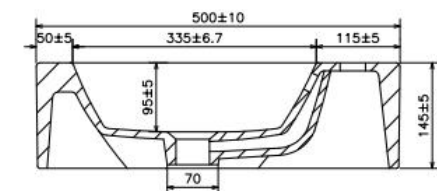

VIGO – LAVE-MAINS – DROITE

SKU 018068

DIMENSIONS:

Largeur: 500 mm
Profondeur: 250 mm
Hauteur: 145 mm

Type lavabo	Lave-mains - rectangulaire
Matière	Porcelaine
Couleur	Blanc
Trop-plein	Oui
Trou-robinet	Avec trou robinet pré-percé à droite, Ø 35 mm