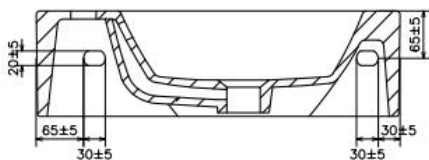

VIGO – LAVE-MAINS – DROITE

SKU 018068

DIMENSIONS:

Largeur: 500 mm
Profondeur: 250 mm
Hauteur: 145 mm

Type lavabo	Lave-mains - rectangulaire
Matière	Porcelaine
Couleur	Blanc
Trop-plein	Oui
Trou-robinet	Avec trou robinet pré-percé à droite, Ø 35 mm