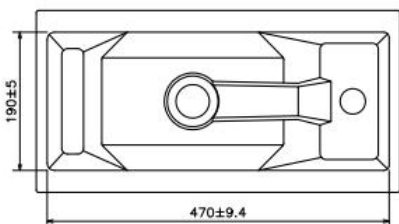

VIGO – LAVE-MAINS – DROITE

SKU 018068

DIMENSIONS:

Largeur: 500 mm
Profondeur: 250 mm
Hauteur: 145 mm

Type lavabo	Lave-mains - rectangulaire
Matière	Porcelaine
Couleur	Blanc
Trop-plein	Oui
Trou-robinet	Avec trou robinet pré-percé à droite, Ø 35 mm