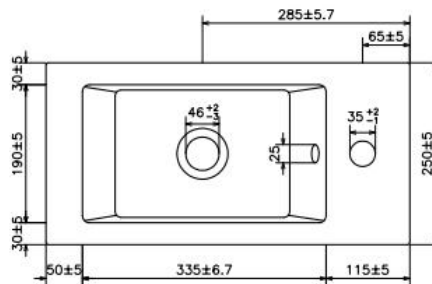

VIGO – LAVE-MAINS – DROITE

SKU 018068

DIMENSIONS:

Largeur: 500 mm
Profondeur: 250 mm
Hauteur: 145 mm

Type lavabo	Lave-mains - rectangulaire
Matière	Porcelaine
Couleur	Blanc
Trop-plein	Oui
Trou-robinet	Avec trou robinet pré-percé à droite, Ø 35 mm