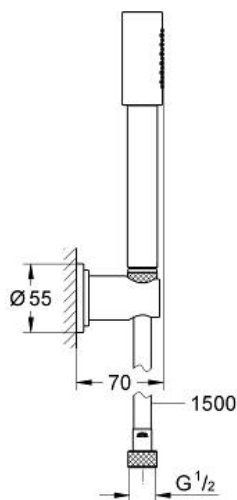

**Descriptif Produit:**

Set de bain, 1 jet

**Spécifications Produit:**

constitué de :

douche à main Sena (28 034 000)

Support mural fixe (28 690 000)

flexible de douche 1500 mm (28 151 000)

**GROHE DreamSpray:** répartition uniforme du flux entre tous les diffuseurs