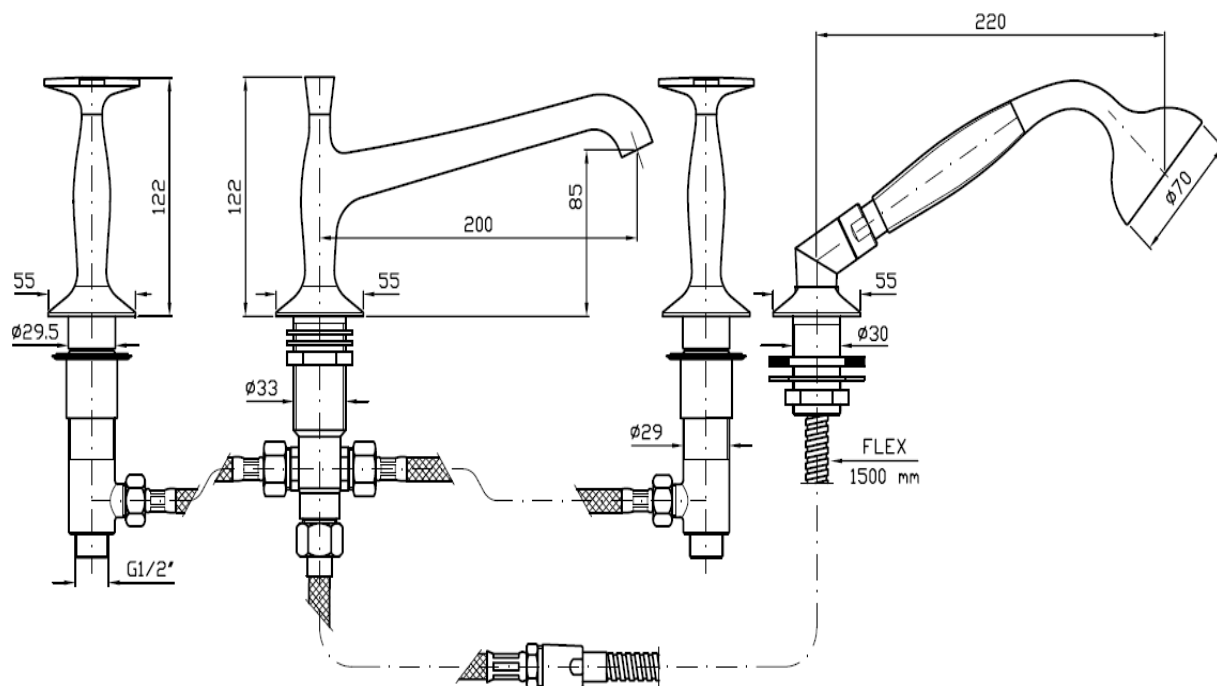

ZUCCHETTI

**BADMENGKRAAN
BELLAGIO**

SKU 181682

ZUCCHETTI

BADMENKRAAN
BELLAGIO

SKU 181682

Afmetingen :

- uitsprong uitloopbek van as lichaam tot as mousseur : 200 mm

Kleur :

chrom

Kenmerken :

- tweegreepsmengkraan voor bad/douche
- 4-gats badmengkraan
- uittrekbare handdouche
- flexibel 1500 mm

Referentie :

ZB 1441